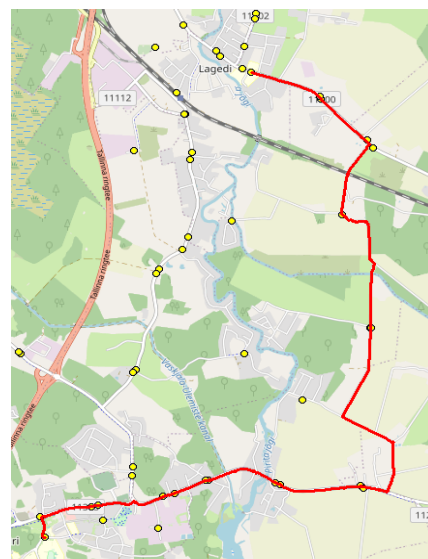

Märkused

Liini teenindamine toimub ainult koolipäevadel 1-5

Sõitjate sisenemine ja väljumine toimub kõikides liiklusrärgiga 541a tähistatud bussipeatustes

/digitaalselt allkirjastatud/

/digitaalselt allkirjastatud/

MTÜ Põhja-Eesti Ühistranspordikeskus

Vedaja