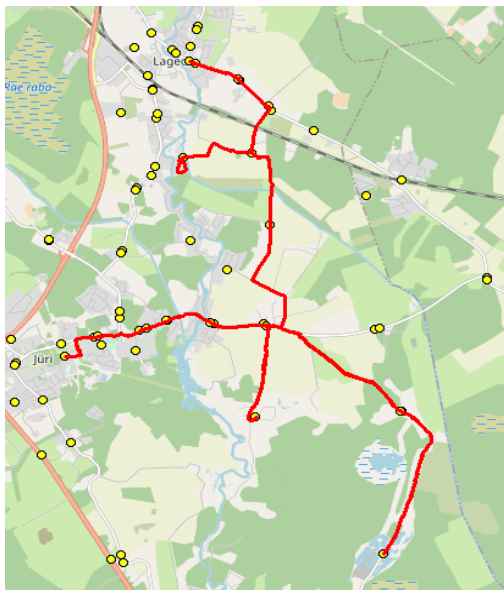

AS HANSABUSS
 reg 10230847
 Paavli tn 6
 10412 Tallinn

Harju maakonna Rae valla siseliinid

Nr.R2

Jüri Gümnaasium - Seli - Lagedi kool

Sõiduplaan kehtib **alates 08.01.2024**
 Liini teenindab **Hansabuss AS**

Nr.	Peatus	Reis 01	Reis 03	Reis 05
		R2-02	R2-03	R2-04
1	Jüri Gümnaasium	14:25	16:10	17:30
2	Rae	14:29	16:14	17:34
3	Vaskjala	14:30	16:15	17:35
4	Pajupea	14:32	16:17	17:37
5	Kesa tee	14:35	16:20	17:40
6	Rae-Seli	14:40	16:25	17:45
7	Vana-Üüdi	14:44	16:29	17:49
8	Rae-Seli	14:47	16:32	17:52
9	Näkinurga	14:53	16:38	17:58
10	Leivajõe aiandusühistu	14:57		
11	Muuseumi tee	15:01	16:40	18:00
12	Tuulevälja	15:02	16:41	18:01
13	Keskküla	15:03	16:42	18:02
14	Lagedi kool	15:04	16:43	18:03