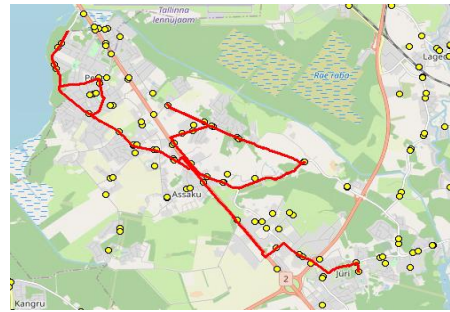

MTÜ Harjumaa Ühistranspordikeskus
reg 80213342
Meistri 14
13517 Tallinn

AS HANSABUSS
reg 10230847
Paavli tn 6
10412 Tallinn

Harju maakonna Rae valla siseliinid **Nr.R1**
Annuse - Mõigu - Assaku - Kurna - Jüri Gümnaasium

Sõiduplaan kehtib **alates 13.02.2024**
Liini teenindab **Hansabuss AS**

Nr.	Peatus	Reis	
		01 R1-02	03 R1-01
1	*Järvesuu		07:35
2	*Järveveere		07:36
3	*Peetri kool		07:41
4	*Veski		07:44
5	*Järveküla		07:45
6	*Järveküla kool		07:46
7	*Hundisepa		07:47
8	*Assaku		07:48
9	*Lehmja kool		07:49
10	*Rae mõis		07:52
11	*Rae mõis		07:53
12	*Jaani		07:56
13	*Loopera		07:57
14	*Tammi		07:58
15	*Nurme		07:59
16	*Taliplhaka		08:02
17	Annuse	07:42	
18	Peetri	07:43	
19	Mõigu	07:45	
20	Kanali tee	07:46	
21	Puhamägi	07:49	
22	Kanali tee	07:49	
23	Mõigu	07:50	
24	Oomi	07:50	
25	Peetri	07:52	
26	Annuse	07:53	
27	Assaku	07:55	
28	Lehmja	07:56	08:06
29	Kungla	07:58	08:08
30	*Viadukti tee		08:10
31	*Põrguvälja		08:12
32	Piidiküla		08:00
33	Kurna tee		08:06
34	Väljamäe tee		08:07
35	Kellamaja		08:09
36	Jüri Gümnaasium	08:15	08:14