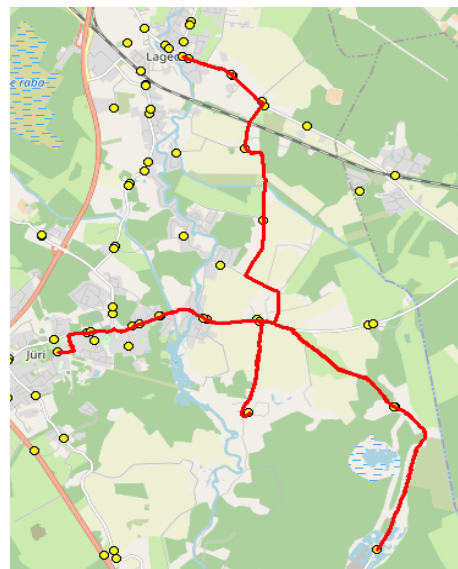

AS HANSABUSS
 reg 10230847
 Paavli tn 6
 10412 Tallinn

Harju maakonna Rae valla siseliinid

Nr.R2

Jüri Gümnaasium - Seli - Lagedi kool

Sõiduplaan kehtib **alates 08.01.2024**
 Liini teenindab **Hansabuss AS**

Nr.	Peatus	Reis 01	Reis 03	Reis 05
		R2-02	R2-03	R2-04
1	Jüri Gümnaasium	14:25	16:10	17:30
2	Rae	14:29	16:14	17:34
3	Vaskjala	14:30	16:15	17:35
4	Pajupea	14:32	16:17	17:37
5	Kesa tee	14:35	16:20	17:40
6	Rae-Seli	14:40	16:25	17:45
7	Vana-Üüdi	14:44	16:29	17:49
8	Rae-Seli	14:47	16:32	17:52
9	Näkinurga	14:53	16:38	17:58
10	Leivajõe aiandusühistu	14:57		
11	Muuseumi tee	15:01	16:40	18:00
12	Tuulevälja	15:02	16:41	18:01
13	Keskküla	15:03	16:42	18:02
14	Lagedi kool	15:04	16:43	18:03