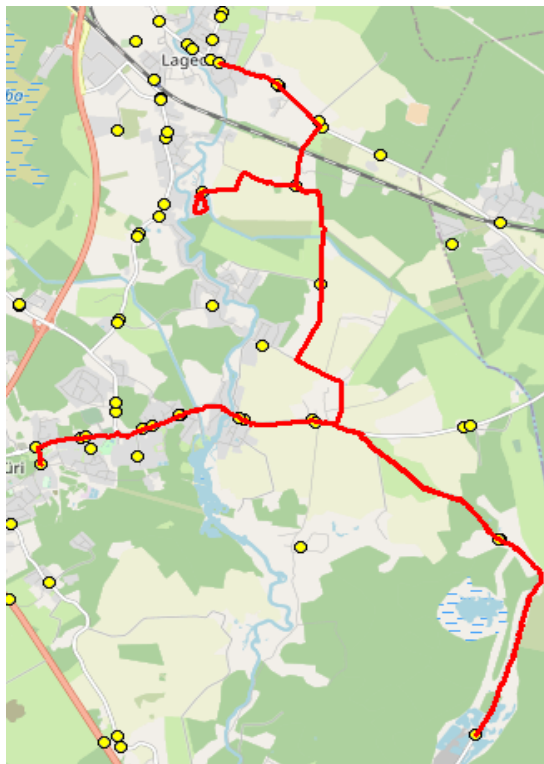

Nr.R12

Lagedi kool - Tuulevälja - Seli - Pajupea - Jüri Gümnaasium

Sõiduplaan kehtib

alates 08.01.2024

Liini teenindab

Hansabuss AS

Nr.	Peatus	Reis
		01
1	Lagedi kool	07:35
2	Keskküla	07:36
3	Leivajõe aiandusühistu	07:43
4	Muuseumi tee	07:46
5	Näkinurga	07:48
6	Rae-Seli	07:57
7	Vana-Üüdiku	08:01
8	Rae-Seli	08:05
9	Pajupea	08:09
10	Vaskjala	08:10
11	Rae	08:12
12	Jüri Gümnaasium	08:16