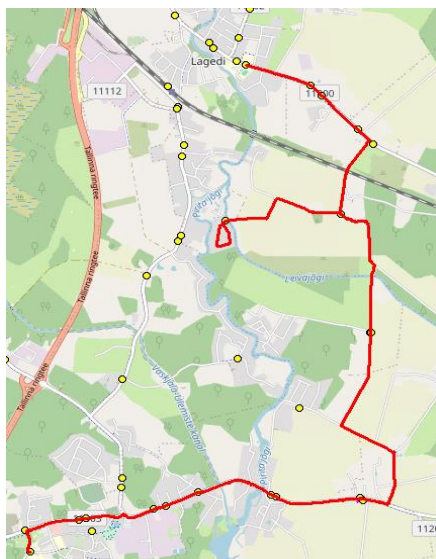

Märkused

Liini teenindamine toimub ainult koolipäevadel 1-5

Sõitjate sisenemine ja väljumine toimub kõikides liiklusrärgiga 541a tähistatud bussipeatustes

/digitaalselt allkirjastatud/

/digitaalselt allkirjastatud/

MTÜ Põhja-Eesti Ühistranspordikeskus

Vedaja