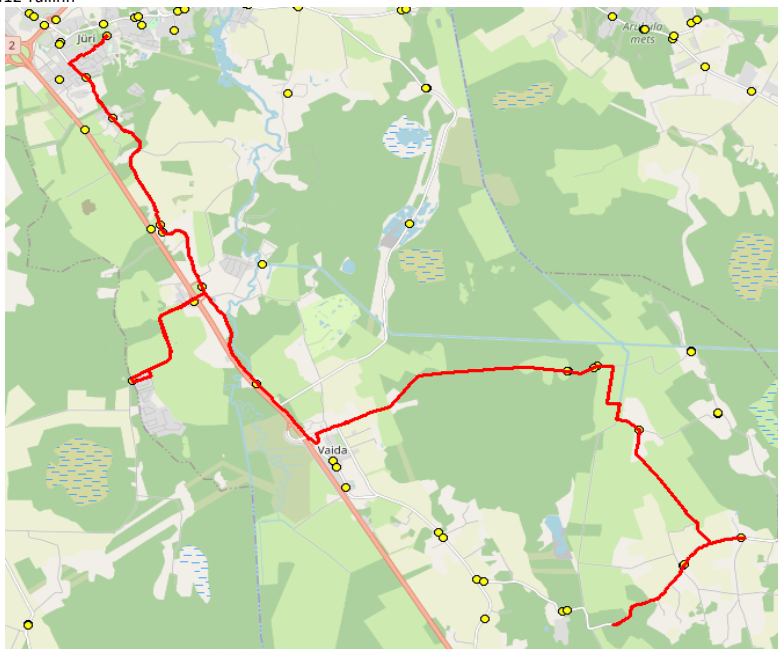

Sõiduplaan kehtib **alates 08.01.2024**
 Liini teenindab **Hansabuss AS**

Nr.	Peatus	Reis 01
		R4-01
1	Suure-Tamme	07:30
2	Salu küla	07:32
3	Urvaste	07:35
4	Urvaste	07:36
5	Suursoo küla	07:42
6	Suursoo	07:47
7	Eest-Soosalu	07:48
8	Puraviku	08:04
9	Patika	08:08
10	Korba	08:10
11	Kautjala teerist	08:13
12	Aaviku	08:14
13	Jüri Gümnaasium	08:18