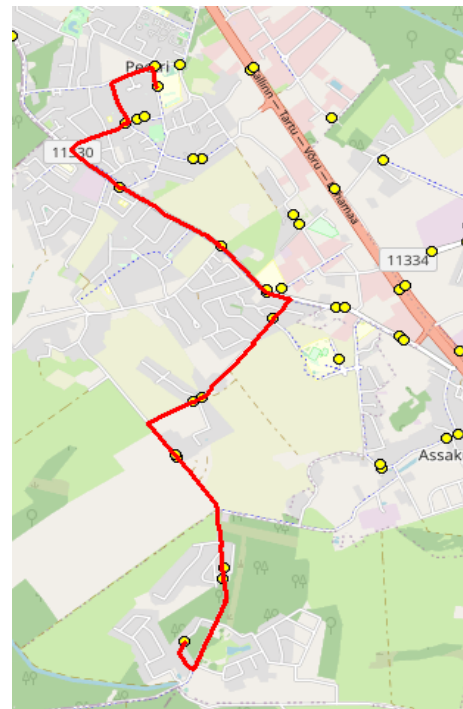

Märkused

Liini teenindamine toimub ainult koolipäevadel 1-5
Sõitjate sisenemine ja väljumine toimub kõikides liiklusemärgiga 541a tähistatud bussipeatustes

/digitaalselt allkirjastatud/

/digitaalselt allkirjastatud/

MTÜ Põhja-Eesti Ühistranspordikeskus

Vedaja