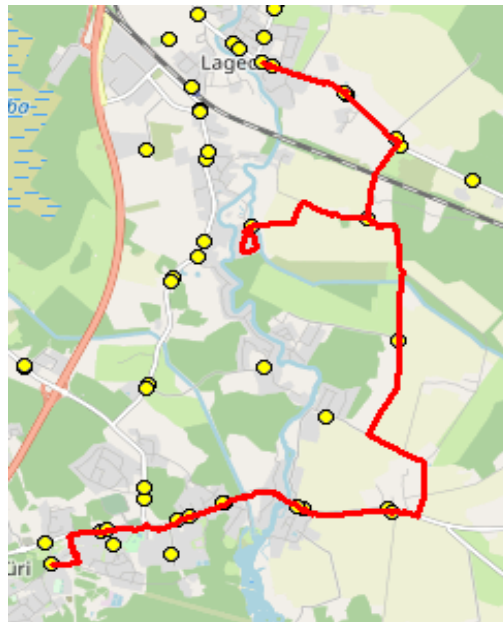

Nr.R11A

Jüri Gümnaasium - Pajupea - Tuulevälja - Lagedi kool

Sõiduplaan kehtib

alates 08.01.2024

Liini teenindab

Hansabuss AS

Nr.	Peatus	Reis 01
		R11A-01
1	Jüri Gümnaasium	07:35
2	Rae	07:39
3	Vaskjala	07:40
4	Pajupea	07:42
5	Näkinurga	07:46
6	Leivajõe aiandusühistu	07:54
7	Muuseumi tee	07:59
8	Tuulevälja	08:00
9	Keskküla	08:01
10	Lagedi kool	08:02