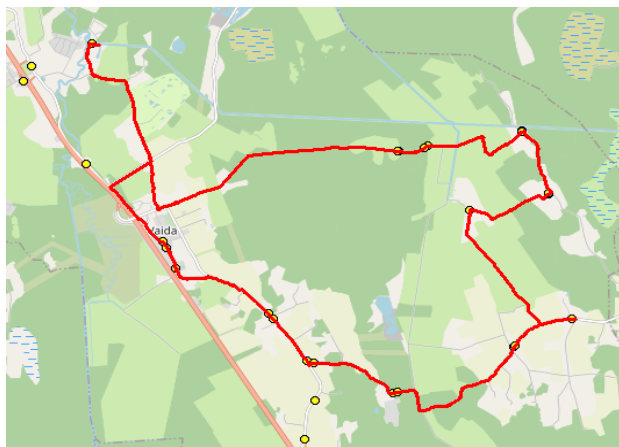

Sõiduplaan kehtib **alates 08.01.2024**
 Liini teenindab **Hansabuss AS**

Nr.	Peatus	Reis 01	Reis 03
		R5-01	R5-05
1	*Puraviku		07:48
2	*Veskitaguse		07:58
3	*Golfi tee		08:02
4	*Suuresta rist		08:03
5	Eest-Soosalu	07:30	
6	Suursoo	07:31	
7	Raadivõhma	07:35	
8	Pöörasoo	07:37	
9	Suursoo küla	07:40	
10	Urvaste	07:45	
11	Urvaste	07:47	
12	Salu küla	07:49	
13	Lilleoru	07:53	
14	Ellaku	07:55	
15	Vaidasoo	07:56	
16	Vaida Põhikool	07:58	08:07

Nr.R5

Vaida - Veskitaguse - Suursoo - Urvaste - Salu - Vaida

Nr.	Peatus	Reis 02	Reis 04	Reis 06
		R5-05	R5-02	R5-03
1	Vaida Põhikool	13:15	15:00	16:45
2	Vaida	13:16	15:01	16:46
3	Golfi tee			16:49
4	Veskitaguse			16:54
5	Golfi tee			16:58
6	Suuresta rist			16:59
7	Eest-Soosalu	13:25	15:10	17:07
8	Suursoo	13:26	15:11	17:08
9	Raadivõhma	13:30	15:15	17:12
10	Pöörasoo	13:32	15:17	17:14
11	Suursoo küla	13:36	15:21	17:18
12	Urvaste	13:41	15:26	17:23
13	Urvaste	13:43	15:28	17:25
14	Salu küla	13:44	15:29	17:26
15	Suure-Tamme	13:47	15:32	17:29
16	Lilleoru	13:48	15:33	17:30
17	Ellaku	13:50	15:35	17:32
18	Vaidasoo	13:51	15:36	17:33
19	Vaida Põhikool	13:53	15:38	17:35