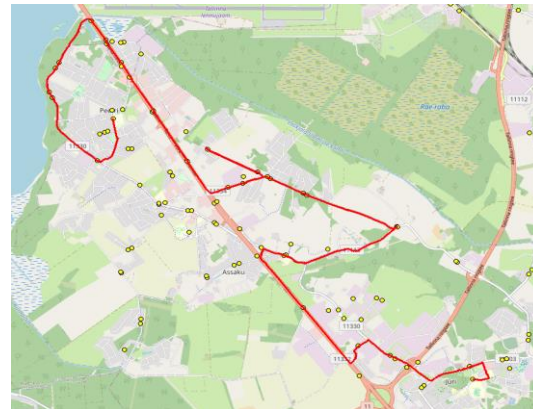

Nr.R1

Jüri Gümnaasium - Rae küla - Peetri

Nr.	Peatus	Reis	
		02 R1-05	04 R1-04
1	Jüri Gümnaasium	14:30	16:20
2	*Põrguvälja	14:33	16:23
3	*Sirkivi	14:35	
4	*Viadukti tee	14:36	16:25
5	*Kungla	14:39	16:27
6	*Lehmja kool	14:41	16:29
7	*Rae mõis	14:43	16:32
8	*Rae mõis	14:44	16:33
9	*Jaani	14:47	16:35
10	*Loopera	14:48	16:36
11	*Tammi	14:49	16:38
12	*Nurme	14:50	16:39
13	*Taliplhaka	14:53	16:42
14	*Annuse	14:55	16:43
15	*Peetri	14:56	16:44
16	*Mõigu	14:57	16:46
17	*Kanali tee	14:58	16:46
18	*Järvesuu	15:00	16:48
19	*Järveveere	15:01	16:49
20	*Veski	15:02	16:51
21	*Peetri kool	15:04	16:52