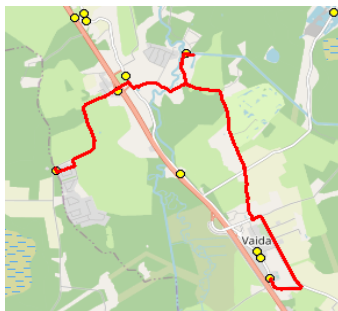

Sõiduplaan kehtib **alates 08.01.2024**
 Liini teenindab **Hansabuss AS**

Nr.	Peatus	Reis 01	Reis 03
		R5-01	R5-05
1	*Puraviku		07:48
2	*Veskitaguse		07:58
3	*Golfi tee		08:02
4	*Suuresta rist		08:03
5	Eest-Soosalu	07:30	
6	Suursoo	07:31	
7	Raadivõhma	07:35	
8	Pöörasoo	07:37	
9	Suursoo küla	07:40	
10	Urvaste	07:45	
11	Urvaste	07:47	
12	Salu küla	07:49	
13	Lilleoru	07:53	
14	Ellaku	07:55	
15	Vaidasoo	07:56	
16	Vaida Põhikool	07:58	08:07