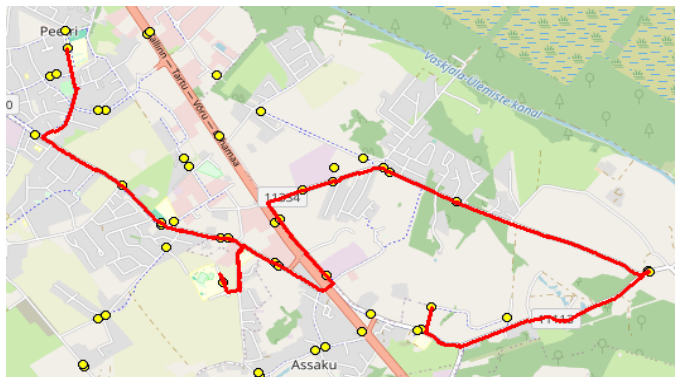

Riigihange nr 261252
Avaliku bussiliiniveo korraldamine Harju maakonna Rae valla bussiliinidel nr 2-8/23006
Kehtib alates 01.09.2023

MTÜ Harjumaa Ühistranspordikeskus
reg 80213342
Meistri 14
13517 Tallinn

AS HANSABUSS
reg 10230847
Paavli tn 6
10412 Tallinn

Harju maakonna Rae valla siseliinid
Rae - Kindluse - Järveküla - Peetri kool

Nr.R7

Sõiduplaan kehtib **alates 15.01.2024**
Liini teenindab **Hansabuss AS**

Nr.	Peatus	Reis
		01
		R7-01
1	Rööla tee	07:40
2	Rae mõis	07:43
3	Rae mõis	07:44
4	Jaani	07:46
5	Loopera	07:48
6	Talipihlaka	07:51
7	*Assaku	07:55
8	Koolipõllu	08:00
9	Hundisepa	08:05
10	Järveküla kool	08:07
11	Järveküla	08:09
12	Peetri kool	08:12

Nr.R7

Peetri kool - Järveküla - Kindluse - Rae

Nr.	Peatus	Reis	Reis	Reis
		02	04	06
		R7-01	R7-03	R7-02
1	Peetri kool	13:45	14:40	16:25
2	Veski	13:48	14:43	16:28
3	Järveküla	13:49	14:44	16:29
4	Järveküla kool	13:50	14:45	16:30
5	Hundisepa	13:51	14:46	16:31
6	Koolipõllu	13:55	14:50	16:35
7	Turuveski	13:59	14:53	16:38
8	Ööbiku	14:00	14:54	16:39
9	Graniidi	14:01	14:55	16:40
10	Allika	14:01	14:55	16:40
11	Talipihlaka	14:02	14:56	16:41
12	Tammi	14:03	14:57	16:42
13	Nurme	14:07	14:59	16:44
14	Loopera	14:08	15:00	16:45
15	Jaani	14:09	15:01	16:46
16	Rae mõis	14:12	15:03	16:48
17	Rae mõis	14:14	15:05	16:50
18	Rööla tee	14:17	15:09	16:53