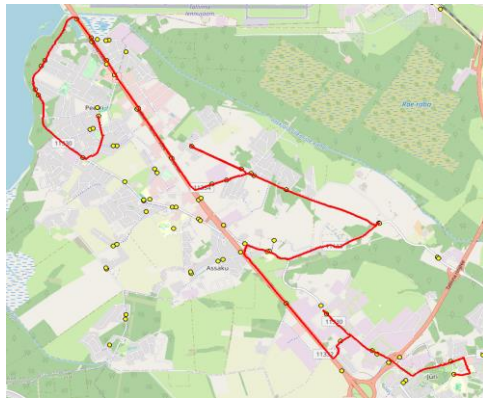

Nr.R1

Jüri Gümnaasium - Rae küla - Peetri

Nr.	Peatus	Reis	
		02 R1-05	04 R1-04
1	Jüri Gümnaasium	14:30	16:20
2	*Põrguvälja	14:33	16:23
3	*Sirkivi	14:35	
4	*Viadukti tee	14:36	16:25
5	*Kungla	14:39	16:27
6	*Lehmja kool	14:41	16:29
7	*Rae mõis	14:43	16:32
8	*Rae mõis	14:44	16:33
9	*Jaani	14:47	16:35
10	*Loopera	14:48	16:36
11	*Tammi	14:49	16:38
12	*Nurme	14:50	16:39
13	*Taliplhaka	14:53	16:42
14	*Annuse	14:55	16:43
15	*Peetri	14:56	16:44
16	*Mõigu	14:57	16:46
17	*Kanali tee	14:58	16:46
18	*Järvesuu	15:00	16:48
19	*Järveveere	15:01	16:49
20	*Veski	15:02	16:51
21	*Peetri kool	15:04	16:52