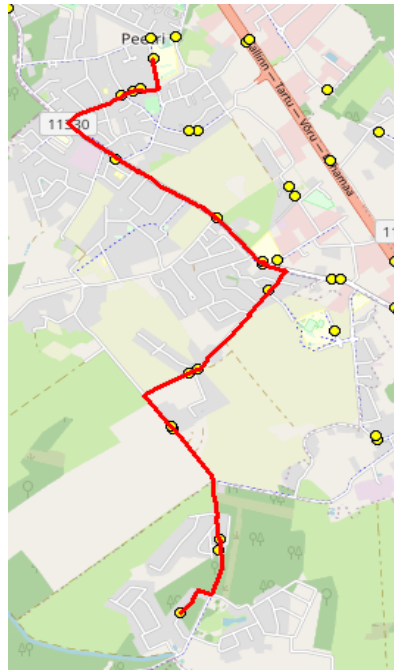

Riigihange nr 261252
Avaliku bussiliiniveo korraldamine Harju maakonna Rae valla bussiliinidel nr 2-8/23006
Kehtib alates 01.09.2023

MTÜ Harjumaa Ühistranspordikeskus
reg 80213342
Meistri 14
13517 Tallinn

AS HANSABUSS
reg 10230847
Paavli tn 6
10412 Tallinn

Rae valla siseliin

Nr.R6

Uuesalu - Peetri kool

Sõiduplaan kehtib **alates 08.01.2024**
Liini teenindab **Hansabuss AS**

Nr.	Peatus	Reis 01	Reis 03
		R6-01	R6-01
1	Uuesalu	08:00	13:50
2	Orava	08:02	13:52
3	Liiva tee	08:04	13:54
4	Lõo	08:05	13:55
5	Kindluse	08:07	13:57
6	Järveküla kool	08:09	13:59
7	Järveküla	08:09	13:59
8	Veski	08:11	14:01
9	Uusmaa	08:13	14:03
10	Peetri kool	08:14	14:04

Nr.R6

Peetri kool - Uuesalu

Nr.	Peatus	Reis 02	Reis 04
		R6-01	R6-01
1	Peetri kool	13:40	15:45
2	Veski	13:42	15:47
3	Järveküla	13:44	15:49
4	Järveküla kool	13:45	15:50
5	Kindluse	13:46	15:51
6	Lõo	13:47	15:52
7	Liiva tee	13:47	15:53
8	Orava	13:49	15:55
9	Uuesalu	13:50	15:57