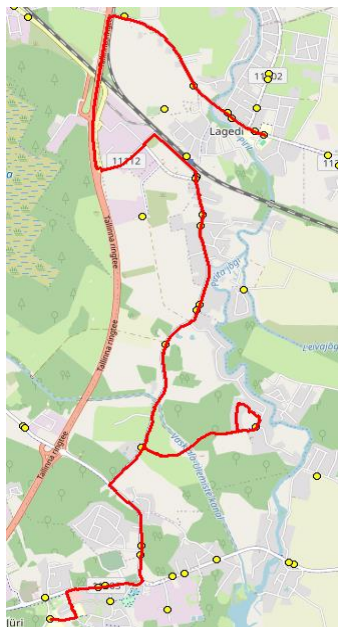

Riigihange nr 261252
Avaliku bussiliiniveo korraldamine Harju maakonna Rae valla bussiliinidel nr 2-8/23006
Kehtib alates 01.09.2023

MTÜ Harjumaa Ühistranspordikeskus
reg 80213342
Meistri 14
13517 Tallinn

AS HANSABUSS
reg 10230847
Paavli tn 6
10412 Tallinn

Harju maakonna Rae valla siseliinid

Nr.R13

Jüri Gümnaasium - Vaadi - Lagedi - Lagedi kool

Sõiduplaan kehtib **alates 05.02.2024**
Liini teenindab **Hansabuss AS**

Nr.	Peatus	Reis 01	Reis 03	Reis 05
		R13-01	R13-01	R13-01
1	*Jüri Gümnaasium	14:30	15:30	16:30
2	*Vaadi	14:37	15:37	16:37
3	*Pruuli tee	14:38	15:38	16:38
4	*Laiakivi	14:40	15:40	16:40
5	*Külma	14:41	15:41	16:41
6	*Lagedi haigla	14:42	15:42	16:42
7	*Lagedi kauplus	14:44	15:44	16:44
8	*Ülejõe	14:49	15:49	16:49
9	*Raadiojaama tee	14:51	15:51	16:51
10	*Lagedi	14:52	15:52	16:52
11	*Lagedi kool	14:52	15:52	16:52