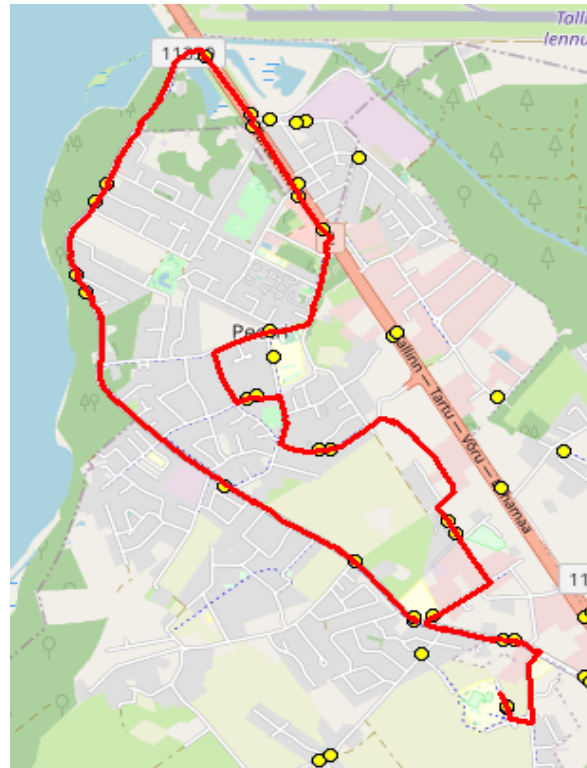

Nr.R10

Järveküla - Mõigu - Peetri - Järveküla - Kindluse

Sõiduplaan kehtib

alates 08.01.2024

Liini teenindab

Hansabuss AS

Nr.	Peatus	Reis 01	Reis 03
		R10-04	R10-03
1	Järveküla kool	07:50	07:50
2	Järveküla	07:51	07:51
3	Veski	07:53	07:53
4	Järveveere	07:56	07:56
5	Järvesuu	07:57	07:57
6	Pühamägi	07:58	07:58
7	Kanali tee	07:59	07:59
8	Mõigu	08:00	08:00
9	Oomi	08:00	08:00
10	Peetri kool	08:03	08:03
11	Uusmaa	08:07	08:07
12	Vägeva	08:10	08:10
13	Krati	08:14	08:14
14	Reti tee	08:17	08:17
15	Hundisepa	08:17	08:17
16	Koolipõllu	08:20	08:20