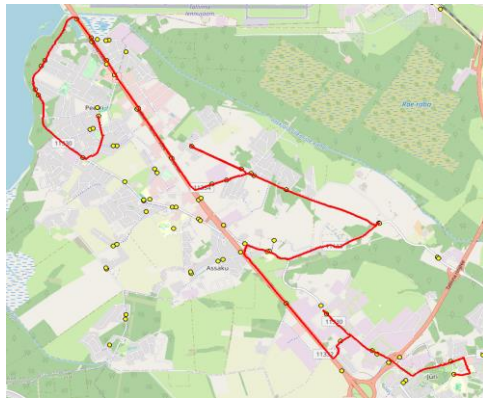

Nr.R1

Jüri Gümnaasium - Rae küla - Peetri

Nr.	Peatus	Reis	
		R1-05	R1-04
1	Jüri Gümnaasium	14:30	16:20
2	*Põrguvälja	14:33	16:23
3	*Sirkivi	14:35	
4	*Viadukti tee	14:36	16:25
5	*Kungla	14:39	16:27
6	*Lehmja kool	14:41	16:29
7	*Rae mõis	14:43	16:32
8	*Rae mõis	14:44	16:33
9	*Jaani	14:47	16:35
10	*Loopera	14:48	16:36
11	*Tammi	14:49	16:38
12	*Nurme	14:50	16:39
13	*Talpihlaka	14:53	16:42
14	*Annuse	14:55	16:43
15	*Peetri	14:56	16:44
16	*Mõigu	14:57	16:46
17	*Kanali tee	14:58	16:46
18	*Järvesuu	15:00	16:48
19	*Järveveere	15:01	16:49
20	*Veski	15:02	16:51
21	*Peetri kool	15:04	16:52