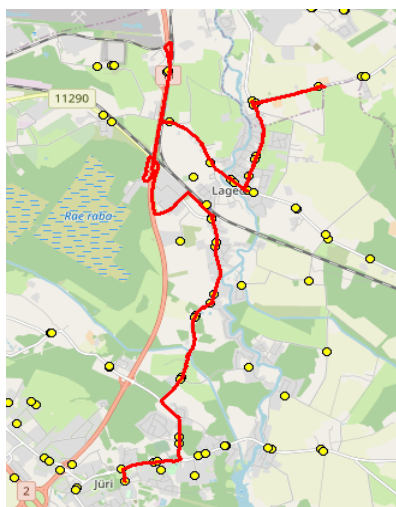

AS HANSABUSS
 reg 10230847
 Paavli tn 6
 10412 Tallinn

Harju maakonna Rae valla siseliinid

Nr.R2

Jüri Gümnaasium - Seli - Lagedi kool

Sõiduplaan kehtib **alates 08.01.2024**
 Liini teenindab **Hansabuss AS**

Nr.	Peatus	Reis 01	Reis 03	Reis 05
		R2-02	R2-03	R2-04
1	Jüri Gümnaasium	14:25	16:10	17:30
2	Rae	14:29	16:14	17:34
3	Vaskjala	14:30	16:15	17:35
4	Pajupea	14:32	16:17	17:37
5	Kesa tee	14:35	16:20	17:40
6	Rae-Seli	14:40	16:25	17:45
7	Vana-Üüdi	14:44	16:29	17:49
8	Rae-Seli	14:47	16:32	17:52
9	Näkinurga	14:53	16:38	17:58
10	Muuseumi tee rist	14:55		
11	Leivajõe aiandusühistu	14:57		
12	Muuseumi tee	15:01	16:40	18:00
13	Tuulevälja	15:02	16:41	18:01
14	Keskküla	15:03	16:42	18:02
15	Lagedi kool	15:04	16:43	18:03

Nr.R2

Lagedi kool - Saha - Lagedi - Jüri Gümnaasium

Nr.	Peatus	Reis 02	Reis 04
		R2-02	R2-03
1	Lagedi kool	15:20	16:45
2	Linnu tee	15:21	16:46
3	Lohu	15:21	16:46
4	Lagedi mõis	15:23	16:48
5	Kanala	15:25	16:50
6	Kanala	15:25	16:50
7	Lagedi mõis	15:27	16:52
8	Lohu	15:29	16:54
9	Linnu tee	15:30	16:55
10	Lagedi	15:30	16:55
11	Raadiojaama tee	15:31	16:56
12	Ülejõe	15:32	16:57
13	Lagedi kauplus	15:41	17:06
14	Lagedi haigla	15:42	17:07
15	Külma	15:43	17:08
16	Laiakivi	15:44	17:09
17	Pruuli tee	15:45	17:10
18	Jüri Gümnaasium	15:50	17:15