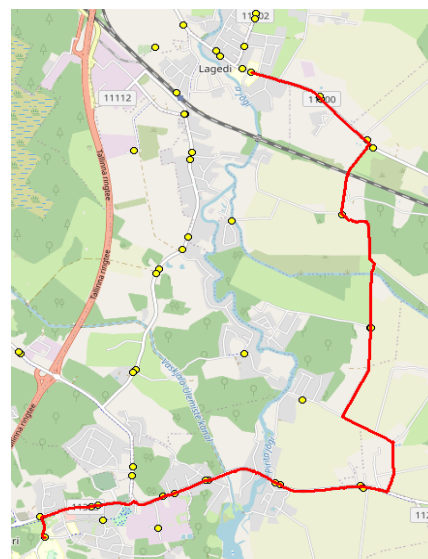

Märkused

Liini teenindamine toimub ainult koolipäevadel 1-5
Sõitjate sisenemine ja väljumine toimub kõikides liiklusrärgiga 541a tähistatud bussipeatustes

/digitaalselt allkirjastatud/

/digitaalselt allkirjastatud/

MTÜ Põhja-Eesti Ühistranspordikeskus

Vedaja