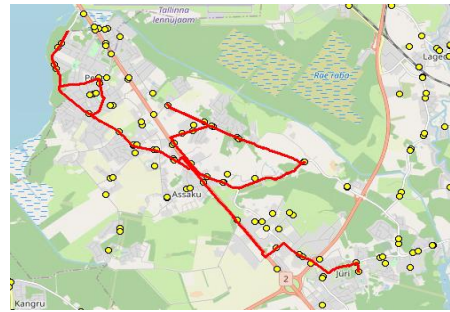

MTÜ Harjumaa Ühistranspordikeskus
reg 80213342
Meistri 14
13517 Tallinn

AS HANSABUSS
reg 10230847
Paavli tn 6
10412 Tallinn

Nr.	Peatus	Reis	
		R1-02	R1-01
1	*Järvesuu		07:35
2	*Järveveere		07:36
3	*Peetri kool		07:41
4	*Veski		07:44
5	*Järveküla		07:45
6	*Järveküla kool		07:46
7	*Hundisepa		07:47
8	*Assaku		07:48
9	*Lehmja kool		07:49
10	*Rae mõis		07:52
11	*Rae mõis		07:53
12	*Jaani		07:56
13	*Loopera		07:57
14	*Tammi		07:58
15	*Nurme		07:59
16	*Talpihlaka		08:02
17	Annuse	07:42	
18	Peetri	07:43	
19	Mõigu	07:45	
20	Kanali tee	07:46	
21	Puhamägi	07:49	
22	Kanali tee	07:49	
23	Mõigu	07:50	
24	Oomi	07:50	
25	Peetri	07:52	
26	Annuse	07:53	
27	Assaku	07:55	
28	Lehmja	07:56	08:06
29	Kungla	07:58	08:08
30	*Viadukti tee		08:10
31	*Põrguvälja		08:12
32	Piidiküla	08:00	
33	Kurna tee	08:06	
34	Väljamäe tee	08:07	
35	Kellamaja	08:09	
36	Jüri Gümnaasium	08:15	08:14