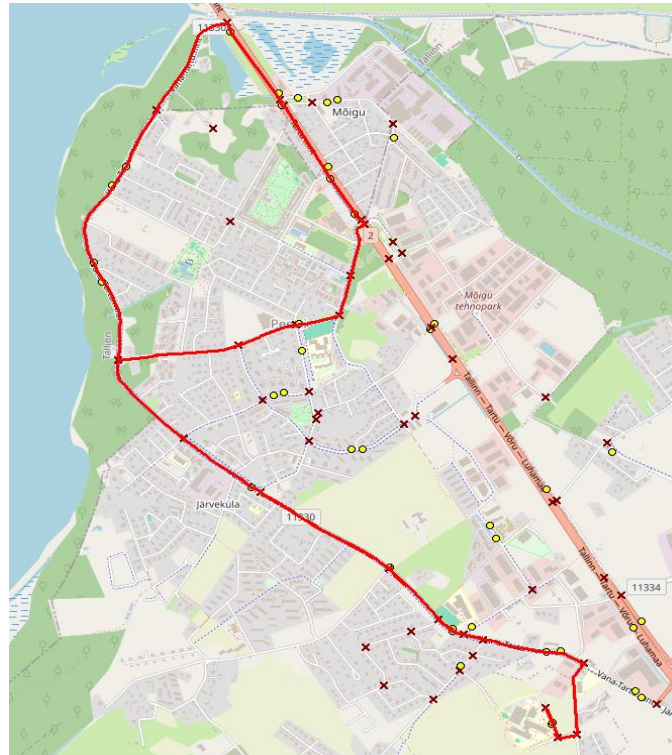

Riigihange nr 261252
Avaliku bussiliiniveo korraldamine Harju maakonna Rae valla bussiliinidel nr 2-8/23006
Kehtib alates 01.09.2023

MTÜ Harjumaa Ühistranspordikeskus
reg 80213342
Meistri 14
13517 Tallinn

AS HANSABUSS
reg 10230847
Paavli tn 6
10412 Tallinn

Harju maakonna Rae valla siseliinid **Nr.R10A**

Järveküla - Mõigu - Peetri - Järveküla - Kindluse

Sõiduplaan kehtib **alates 04.03.2024** **testperiood 04.03-21.04.2024**
Liini teenindab **Hansabuss AS**

Nr.	Peatus	Reis
		01
		R10A-01
1	Järveküla kool	07:50
2	Järveküla	07:51
3	Veski	07:53
4	Järveveere	07:56
5	Järvesuu	07:57
6	Pühamägi	07:58
7	Kanali tee	07:59
8	Mõigu	08:00
9	Oomi	08:00
10	Peetri kool	08:03
11	Veski	08:12
12	Järveküla	08:13
13	Järveküla kool	08:14
14	Hundisepa	08:15
15	Koolipõllu	08:18

Märkused

Liini teenindamine toimub ainult koolipäevadel 1-5
Sõitjate sisenemine ja väljumine toimub kõikides liiklusemärgiga 541a tähistatud bussipeatustes

/digitaalselt allkirjastatud/

/digitaalselt allkirjastatud/

MTÜ Põhja-Eesti Ühistranspordikeskus

Vedaja