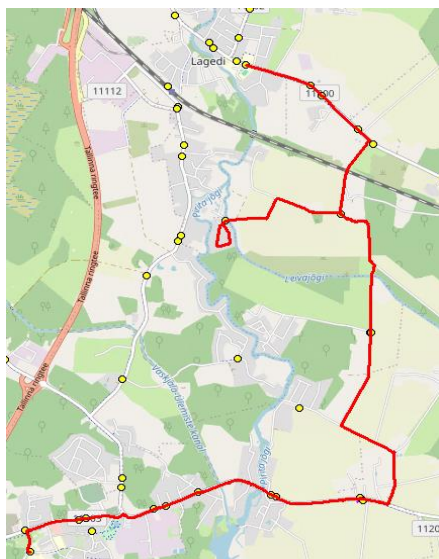

Märkused

Liini teenindamine toimub ainult koolipäevadel 1-5
Sõitjate sisenemine ja väljumine toimub kõikides liiklusrärgiga 541a tähistatud bussipeatustes

/digitaalselt allkirjastatud/

/digitaalselt allkirjastatud/

MTÜ Põhja-Eesti Ühistranspordikeskus

Vedaja