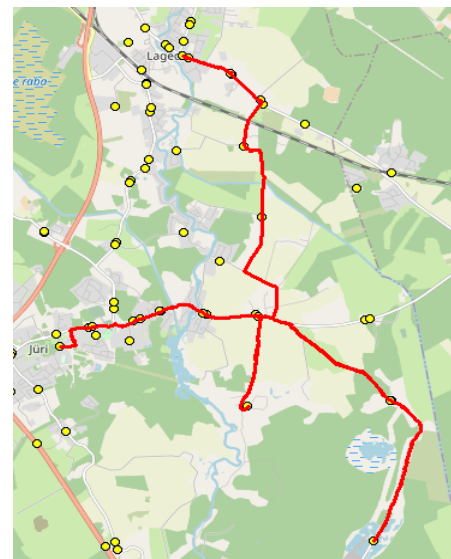

AS HANSABUSS
 reg 10230847
 Paavli tn 6
 10412 Tallinn

Harju maakonna Rae valla siseliinid

Nr.R2

Jüri Gümnaasium - Seli - Lagedi kool

Sõiduplaan kehtib **alates 08.01.2024**
 Liini teenindab **Hansabuss AS**

Nr.	Peatus	Reis 01	Reis 03	Reis 05
		R2-02	R2-03	R2-04
1	Jüri Gümnaasium	14:25	16:10	17:30
2	Rae	14:29	16:14	17:34
3	Vaskjala	14:30	16:15	17:35
4	Pajupea	14:32	16:17	17:37
5	Kesa tee	14:35	16:20	17:40
6	Rae-Seli	14:40	16:25	17:45
7	Vana-Üüdi	14:44	16:29	17:49
8	Rae-Seli	14:47	16:32	17:52
9	Näkinurga	14:53	16:38	17:58
10	Muuseumi tee rist	14:55		
11	Leivajõe aiandusühistu	14:57		
12	Muuseumi tee	15:01	16:40	18:00
13	Tuulevälja	15:02	16:41	18:01
14	Keskküla	15:03	16:42	18:02
15	Lagedi kool	15:04	16:43	18:03