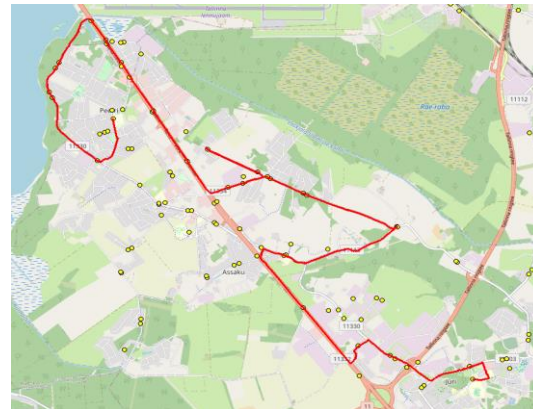

Nr.R1

Jüri Gümnaasium - Rae küla - Peetri

Nr.	Peatus	Reis	
		R1-05	R1-04
1	Jüri Gümnaasium	14:30	16:20
2	*Põrguvälja	14:33	16:23
3	*Sirkivi	14:35	
4	*Viadukti tee	14:36	16:25
5	*Kungla	14:39	16:27
6	*Lehmja kool	14:41	16:29
7	*Rae mõis	14:43	16:32
8	*Rae mõis	14:44	16:33
9	*Jaani	14:47	16:35
10	*Loopera	14:48	16:36
11	*Tammi	14:49	16:38
12	*Nurme	14:50	16:39
13	*Talpihlaka	14:53	16:42
14	*Annuse	14:55	16:43
15	*Peetri	14:56	16:44
16	*Mõigu	14:57	16:46
17	*Kanali tee	14:58	16:46
18	*Järvesuu	15:00	16:48
19	*Järveveere	15:01	16:49
20	*Veski	15:02	16:51
21	*Peetri kool	15:04	16:52