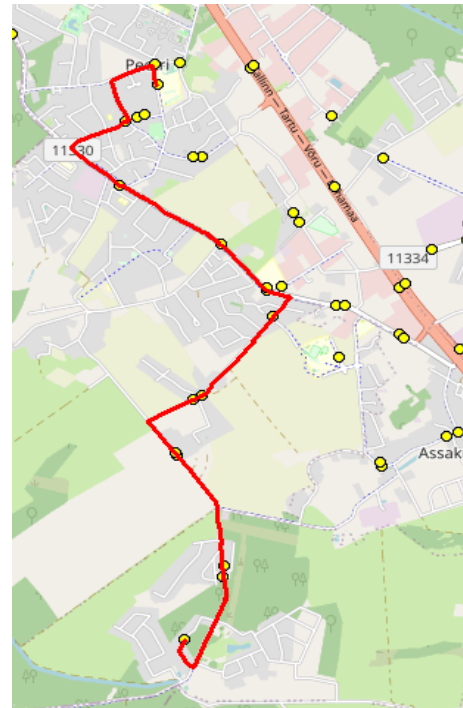

Riigihange nr 261252
Avaliku bussiliiniveo korraldamine Harju maakonna Rae valla bussiliinidel nr 2-8/23006
Kehtib alates 01.09.2023

MTÜ Harjumaa Ühistranspordikeskus
reg 80213342
Meistri 14
13517 Tallinn

AS HANSABUSS
reg 10230847
Paavli tn 6
10412 Tallinn

Rae valla siseliin

Nr.R6

Uuesalu - Peetri kool

Sõiduplaan kehtib **alates 08.01.2024**
Liini teenindab **Hansabuss AS**

Nr.	Peatus	Reis 01	Reis 03
		R6-01	R6-01
1	Uuesalu	08:00	13:50
2	Orava	08:02	13:52
3	Liiva tee	08:04	13:54
4	Lõo	08:05	13:55
5	Kindluse	08:07	13:57
6	Järveküla kool	08:09	13:59
7	Järveküla	08:09	13:59
8	Veski	08:11	14:01
9	Uusmaa	08:13	14:03
10	Peetri kool	08:14	14:04

Nr.R6

Peetri kool - Uuesalu

Nr.	Peatus	Reis 02	Reis 04
		R6-01	R6-01
1	Peetri kool	13:40	15:45
2	Veski	13:42	15:47
3	Järveküla	13:44	15:49
4	Järveküla kool	13:45	15:50
5	Kindluse	13:46	15:51
6	Lõo	13:47	15:52
7	Liiva tee	13:47	15:53
8	Orava	13:49	15:55
9	Uuesalu	13:50	15:57

Märkused

Liini teenindamine toimub ainult koolipäevadel 1-5
Sõitjate sisenemine ja väljumine toimub kõikides liiklusemärgiga 541a tähistatud bussipeatustes

/digitaalselt allkirjastatud/

/digitaalselt allkirjastatud/

MTÜ Põhja-Eesti Ühistranspordikeskus

Vedaja