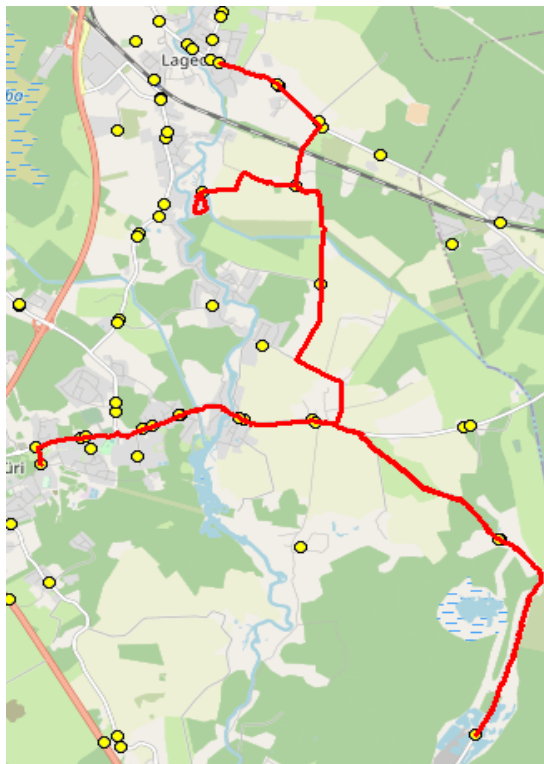

Nr.R12

Lagedi kool - Tuulevälja - Seli - Pajupea - Jüri Gümnaasium

Sõiduplaan kehtib

alates 08.01.2024

Liini teenindab

Hansabuss AS

Nr.	Peatus	Reis
		01
		R12-03
1	Lagedi kool	07:35
2	Keskküla	07:36
3	Leivajõe aiandusühistu	07:43
4	Muuseumi tee	07:46
5	Näkinurga	07:48
6	Rae-Seli	07:57
7	Vana-Üüdiku	08:01
8	Rae-Seli	08:05
9	Pajupea	08:09
10	Vaskjala	08:10
11	Rae	08:12
12	Jüri Gümnaasium	08:16