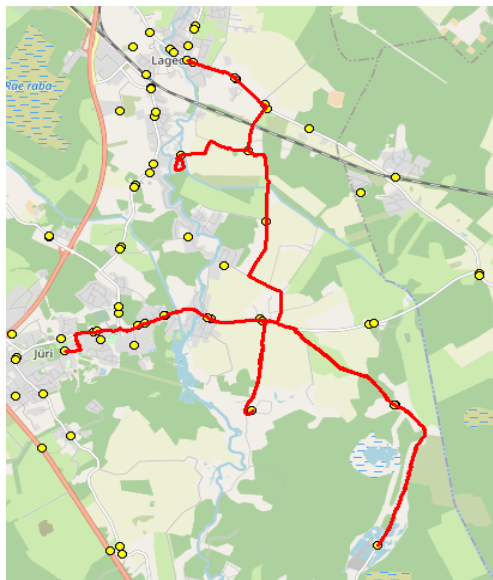

AS HANSABUSS
 reg 10230847
 Paavli tn 6
 10412 Tallinn

Harju maakonna Rae valla siseliinid

Nr.R2

Jüri Gümnaasium - Seli - Lagedi kool

Sõiduplaan kehtib **alates 08.01.2024**
 Liini teenindab **Hansabuss AS**

Nr.	Peatus	Reis 01	Reis 03	Reis 05
		R2-02	R2-03	R2-04
1	Jüri Gümnaasium	14:25	16:10	17:30
2	Rae	14:29	16:14	17:34
3	Vaskjala	14:30	16:15	17:35
4	Pajupea	14:32	16:17	17:37
5	Kesa tee	14:35	16:20	17:40
6	Rae-Seli	14:40	16:25	17:45
7	Vana-Üüdi	14:44	16:29	17:49
8	Rae-Seli	14:47	16:32	17:52
9	Näkinurga	14:53	16:38	17:58
10	Muuseumi tee rist	14:55		
11	Leivajõe aiandusühistu	14:57		
12	Muuseumi tee	15:01	16:40	18:00
13	Tuulevälja	15:02	16:41	18:01
14	Keskküla	15:03	16:42	18:02
15	Lagedi kool	15:04	16:43	18:03