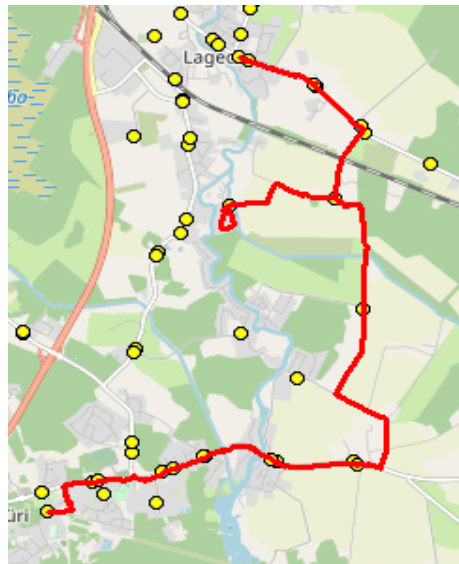

Nr.R11A

Jüri Gümnaasium - Pajupea - Tuulevälja - Lagedi kool

Sõiduplaan kehtib

alates 01.09.2023

Liini teenindab

Hansabuss AS

Nr.	Peatus	Reis 01
		R11A-01
1	Jüri Gümnaasium	07:35
2	Rae	07:39
3	Vaskjala	07:40
4	Pajupea	07:42
5	Näkinurga	07:46
6	Leivajõe aiandusühistu	07:56
7	Muuseumi tee	07:59
8	Tuulevälja	08:00
9	Keskküla	08:01
10	Lagedi kool	08:02