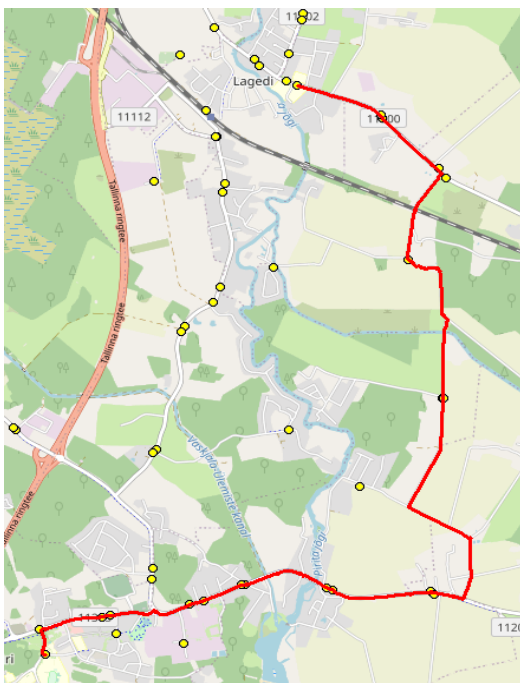

AS HANSABUSS
reg 10230847
Paavli tn 6
10412 Tallinn

Harju maakonna Rae valla siseliinid Nr.R13

Jüri Gümnaasium - Vaadi - Lagedi - Lagedi kool

Sõiduplaan kehtib **ainult 20.12.2023**
Liini teenindab **Hansabuss AS**

Nr.	Peatus	TOIMUB		TOIMUB		TOIMUB	
		Reis 01	Reis 03	Reis 05	Reis 01	Reis 03	Reis 05
		~~R13-01~~	~~R13-01~~	~~R13-01~~	R13-01	R13-01	R13-01
1	Jüri Gümnaasium	14:30	15:30	16:30	11:35	12:45	
2	Pruuli - Vaadi	14:35	15:35	16:35	11:40	12:50	
3	Vaadi	14:35	15:35	16:35	11:40	12:51	
4	Pruuli tee	14:36	15:36	16:36	11:41	12:52	
5	Laiakivi	14:38	15:38	16:38	11:43	12:54	
6	Külma	14:39	15:39	16:39	11:43	12:54	
7	Lagedi haigla	14:40	15:40	16:40	11:45	12:55	
8	Lagedi kauplus	14:41	15:41	16:41	11:45	12:56	
9	Ülejõe	14:45	15:45	16:45	11:49	13:00	
10	Raadiojaama tee	14:46	15:46	16:46	11:51	13:01	
11	Lagedi	14:47	15:47	16:47	11:51	13:02	
12	Lagedi kool	14:48	15:48	16:48	11:52	13:03	

Nr.R13

Lagedi kool - Tuulevälja - Jüri Gümnaasium

Nr.	Peatus	TOIMUB		TOIMUB	
		Reis 02	Reis 04	Reis 02	Reis 04
		~~R13-01~~	~~R13-01~~		
1	Lagedi kool	14:50	16:15		
2	Keskküla	14:51	16:16		
3	Muuseumi tee	14:53	16:18		
4	Näkinurga	14:55	16:20		
5	Pajupea	14:58	16:23		
6	Vaskjala	14:59	16:24		
7	Rae	15:01	16:26		
8	Jüri Gümnaasium	15:05	16:30		

Märkused

Liini teenindamine toimub ainult koolipäevadel 1-5

Sõitjate sisenemine ja väljumine toimub kõikides liiklusräätides 541a tähistatud bussipeatustes

/digitaalselt allkirjastatud/

/digitaalselt allkirjastatud/

MTÜ Põhja-Eesti Ühistranspordikeskus

Vedaja