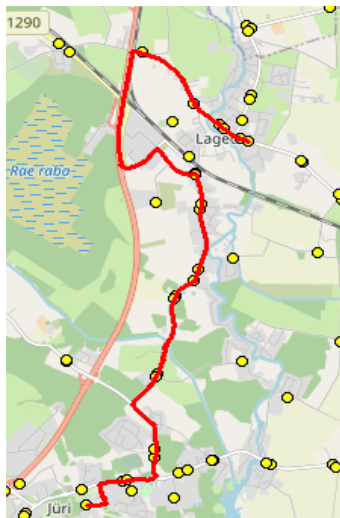

Riigihange nr 261252
Avaliku bussiliiniveo korraldamine Harju maakonna Rae valla bussiliinidel nr 2-8/23006
Kehtib alates 01.09.2023

MTÜ Harjumaa Ühistranspordikeskus
reg 80213342
Meistri 14
13517 Tallinn

AS HANSABUSS
reg 10230847
Paavli tn 6
10412 Tallinn

Harju maakonna Rae valla siseliinid

Nr.R12A

Jüri Gümnaasium - Jüri tee - Lagedi kool

Sõiduplaan kehtib **alates 01.09.2023**
Liini teenindab **Hansabuss AS**

Nr.	Peatus	Reis 01
		R12A-03
1	Jüri Gümnaasium	07:45
2	Pruuli tee	07:49
3	Laiakivi	07:51
4	Külma	07:52
5	Lagedi haigla	07:53
6	Lagedi kauplus	07:54
7	Ülejõe	07:57
8	Raadiojaama tee	07:59
9	Lagedi	07:59
10	Lagedi kool	08:00

Nr.R12A

Lagedi kool - Miku (Kanala) - Lagedi kool

Nr.	Peatus	Reis 02
		R12A-04
1	Lagedi kool	08:05
2	Linnu tee	08:06
3	Lohu	08:06
4	Kanala	08:10
5	Kanala	08:10
6	Lagedi mõis	08:12
7	Lohu	08:14
8	Linnu tee	08:14
9	Lagedi kool	08:15