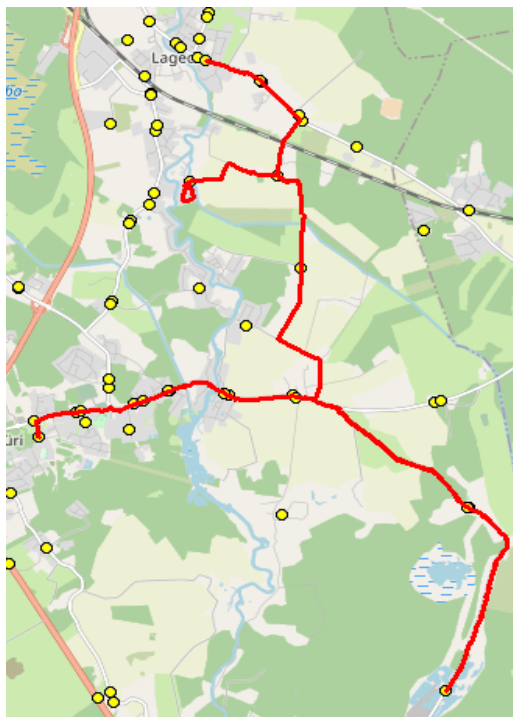

Riigihange nr 261252

Avaliku bussiliiniveo korraldamine Harju maakonna Rae valla bussiliinidel nr 2-8/23006

Kehtib alates 01.09.2023

MTÜ Harjumaa Ühistranspordikeskus

reg 80213342

Meistri 14

13517 Tallinn

AS HANSABUSS

reg 10230847

Paavli tn 6

10412 Tallinn

Harju maakonna Rae valla siseliinid

Nr.R12

Lagedi kool - Tuulevälja - Seli - Pajupea - Jüri Gümnaasium

Sõiduplaan kehtib

alates 01.09.2023

Liini teenindab

Hansabuss AS

Nr.	Peatus	Reis
		01
1	Lagedi kool	07:40
2	Keskküla	07:41
3	Leivajõe aiandusühistu	07:46
4	Muuseumi tee	07:49
5	Näkinurga	07:51
6	Rae-Seli	07:57
7	Vana-Üüdiku	08:00
8	Rae-Seli	08:03
9	Pajupea	08:07
10	Vaskjala	08:08
11	Rae	08:10
12	Jüri Gümnaasium	08:14

Märkused

Liini teenindamine toimub ainult koolipäevadel 1-5

Sõitjate sisenemine ja väljumine toimub kõikides liiklusemärgiga 541a tähistatud bussipeatustes

/digitaalselt allkirjastatud/

/digitaalselt allkirjastatud/

MTÜ Põhja-Eesti Ühistranspordikeskus

Vedaja