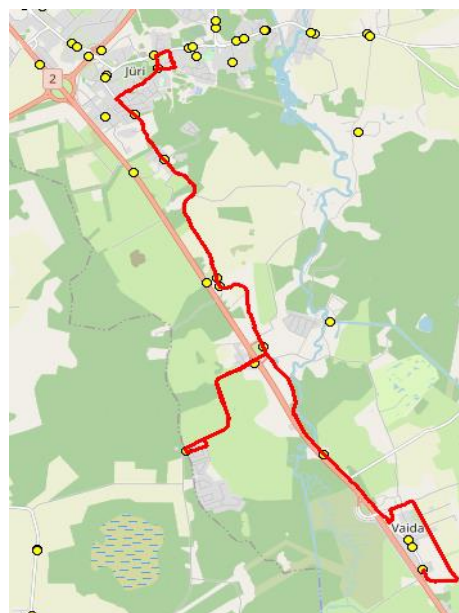

Märkused

Liini teenindamine toimub ainult koolipäevadel 1-5

Sõitjate sisenemine ja väljumine toimub kõikides liiklusemärgiga 541a tähistatud bussipeatustes

ümberistumine liinile R5

/digitaalselt allkirjastatud/

/digitaalselt allkirjastatud/

MTÜ Põhja-Eesti Ühistranspordikeskus

Vedaja