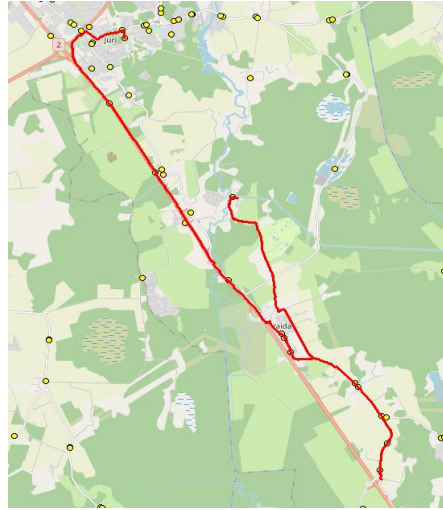

AS HANSABUSS
 reg 10230847
 Paavli tn 6
 10412 Tallinn

Harju maakonna Rae valla siseliinid

Nr.R3

Aruvalla - Veskitaguse - Vaida - Jüri GMN

Sõiduplaan kehtib **ainult 20.12.2023**
 Liini teenindab **Hansabuss AS**