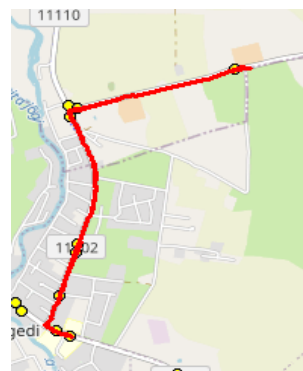

Märkused

Liini teenindamine toimub ainult koolipäevadel 1-5
Sõitjate sisenemine ja väljumine toimub kõikides liiklusemärgiga 541a tähistatud bussipeatustes

/digitaalselt allkirjastatud/

/digitaalselt allkirjastatud/

MTÜ Põhja-Eesti Ühistranspordikeskus

Vedaja