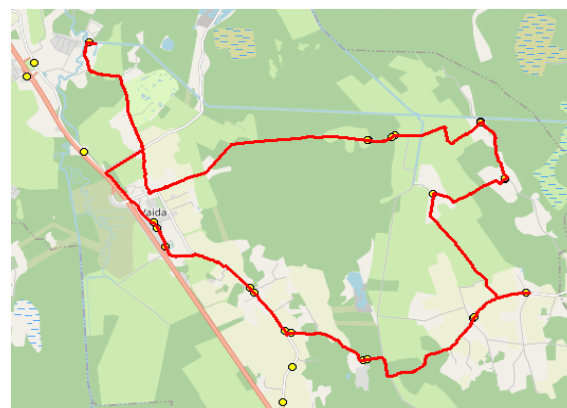

Sõiduplaan kehtib **ainult 20.12.2023**
 Liini teenindab **Hansabuss AS**

Nr.	Peatus	TOIMUB			
		Reis 01	Reis 03	Reis 01	Reis 03
		R5-01	R5-05	R5-01	R5-05
1	*Puraviku		07:48		08:35
2	*Veskitaguse		07:50		08:37
3	Golfi tee		08:03		08:50
4	Eest-Soosalu	07:30		08:25	
5	Suursoo	07:31		08:27	
6	Raadvõhma	07:35		08:30	
7	Pöörasoo	07:37		08:32	
8	Suursoo küla	07:40		08:36	
9	Urvaste	07:45		08:41	
10	Urvaste	07:47		08:42	
11	Salu küla	07:49		08:45	
12	Lilleoru	07:53		08:49	
13	Ellaku	07:55		08:50	
14	Vaidasoo	07:56		08:51	
15	Vaida Põhikool	07:58	08:07	08:53	08:54

Aruvalla - Ellaku poolt
 Liin 138
 Peatus Aruvalla 08:17
 Peatus Vaida 08:23
 Lastel vajalik liikuda peatusest Vaida kooli

Nr.R5

Vaida - Veskitaguse - Suursoo - Urvaste - Salu - Vaida

Nr.	Peatus	TOIMUB			
		Reis 02	Reis 04	Reis 06	Reis 08
		R5-05	R5-02	R5-03	R5-03
1	Vaida Põhikool	13:15	15:00	16:45	12:05
2	Vaida	13:16	15:01	16:46	12:06
3	Golfi tee			16:49	
4	Veskitaguse			16:54	
5	Eest-Soosalu	13:25	15:10	17:07	12:15
6	Suursoo	13:26	15:11	17:08	12:16
7	Raadvõhma	13:30	15:15	17:12	12:20
8	Pöörasoo	13:32	15:17	17:14	12:22
9	Suursoo küla	13:36	15:21	17:18	12:26
10	Urvaste	13:41	15:26	17:23	12:31
11	Urvaste	13:43	15:28	17:25	12:33
12	Salu küla	13:44	15:29	17:26	12:35
13	Suure-Tamme	13:47	15:32	17:29	12:37
14	Lilleoru	13:48	15:33	17:30	12:39
15	Ellaku	13:50	15:35	17:32	12:40
16	Vaidasoo	13:51	15:36	17:33	12:41
17	Vaida Põhikool	13:53	15:38	17:35	12:43