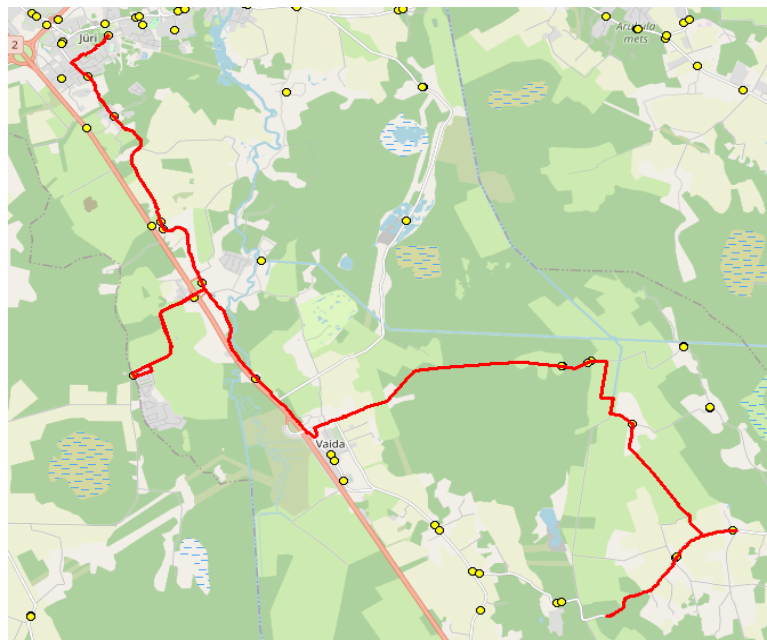

Sõiduplaan kehtib **ainult 20.12.2023**
 Liini teenindab **Hansabuss AS**

TOIMUB

Nr.	Peatus	Reis
		01
		R4-01
1	Suure-Tamme	07:35
2	Salu küla	07:37
3	Urvaste	07:39
4	Urvaste	07:39
5	Suursoo küla	07:43
6	Suursoo küla	07:43
7	Suursoo küla	07:43
8	Suursoo	07:46
9	Eest-Soosalu	07:47
10	Puraviku	08:02
11	Patika	08:06
12	Korba	08:08
13	Kautjala teerist	08:11
14	Aaviku	08:12
15	Jüri Gümnaasium	08:16