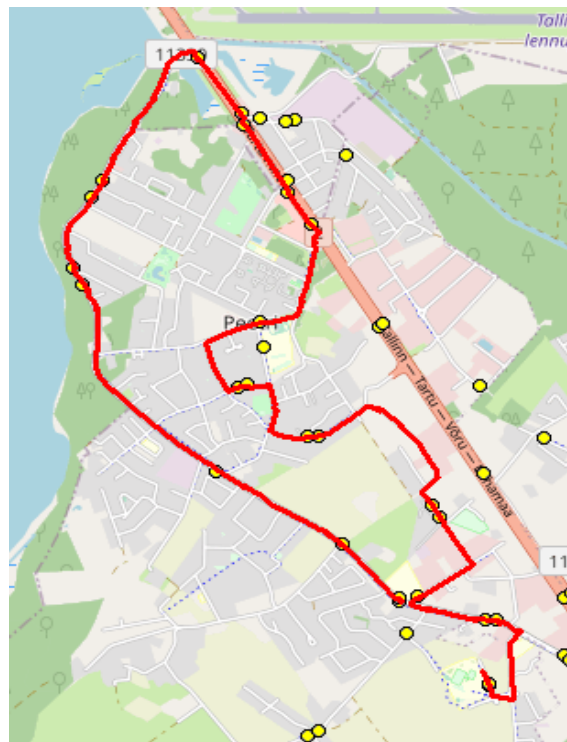

Nr.R10

Järveküla - Möigu - Peetri - Järveküla - Kindluse

Sõiduplaan kehtib

alates 01.09.2023

Liini teenindab

Hansabuss AS

Nr.	Peatus	Reis	Reis
		01	03
		R10-04	R10-03
1	Järveküla kool	07:50	07:50
2	Järveküla	07:51	07:51
3	Veski	07:53	07:53
4	Järveveere	07:56	07:56
5	Järvesuu	07:57	07:57
6	Pühamägi	07:59	07:59
7	Kanali tee	07:59	07:59
8	Möigu	08:00	08:00
9	Oomi	08:00	08:00
10	Peetri kool	08:03	08:03
11	Uusmaa	08:07	08:07
12	Vägeva	08:10	08:10
13	Krati	08:14	08:14
14	Reti tee	08:17	08:17
15	Hundisepa	08:17	08:17
16	Koolipõllu	08:20	08:20