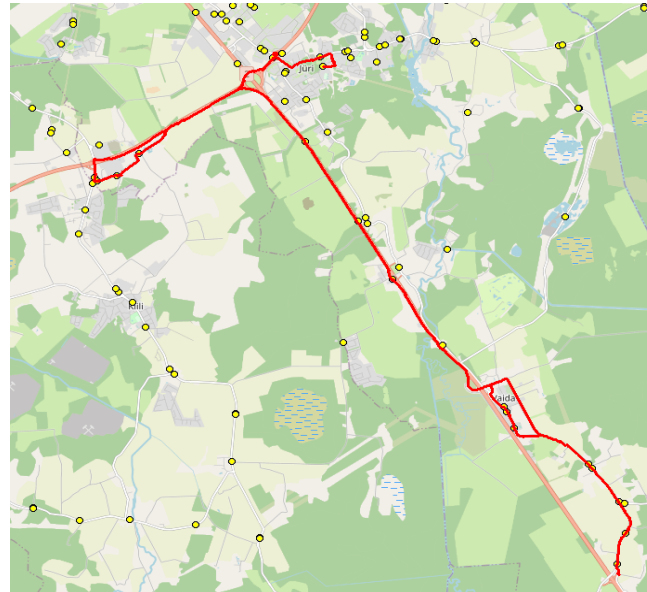

TOIMUB

Nr.	Peatus	Reis
		01
		R3-04
1	Aruvalla	07:40
2	Kasemetsa	07:41
3	Ellaku	07:42
4	Vaidasoo	07:43
5	Veskitaguse	07:53
6	Golfi tee	07:57
7	Vaida Põhikool	08:02
8	Vaida	08:03
9	Sillaotsa	08:05
10	Kautjala	08:08
11	Vana-Aaviku	08:09
12	Jüri Gümnaasium	08:13

Nr.R3

Jüri GMN - Kurna - Vana-Aaviku - Vaida - Aruvalla

TOIMUB TOIMUB TOIMUB

Nr.	Peatus	Reis	Reis	Reis	Reis	Reis	Reis
		02	04	06	02	04	06
		R3-01	R3-02	R3-03	R3-01	R3-03	R3-02
1	Vaida Põhikool			15:07		12:15	
2	Vaida			15:08		12:16	
3	*Veskitaguse			15:16		12:23	
4	*Puraviku			15:24		12:31	
5	*Patika			15:27		12:35	
6	*Korba			15:30		12:37	
7	*Kautjala teerist			15:32		12:39	
8	*Aaviku			15:32		12:40	
9	*Veetorni			15:36		12:43	
10	Jüri Gümnaasium	14:20	16:15	15:38	11:35	12:45	12:50
11	Jüri	14:24	16:18		11:38		12:53
12	Kurna tee	14:29	16:24		11:44		12:59
13	Väljamäe tee	14:30	16:24		11:44		12:59
14	Mõisaküla tee	14:31	16:25		11:45		13:00
15	Vana-Aaviku	14:36	16:30		11:50		13:05
16	Kautjala	14:37	16:31		11:51		13:06
17	Patika	14:39	16:33		11:53		13:08
18	Sillaotsa	14:41	16:35		11:55		13:10
19	Vaida Põhikool	14:46	16:41		12:01		13:16
20	Vaida	14:47	16:42		12:02		13:17
21	Vaidasoo	14:53	16:47		12:07		13:22
22	Ellaku	14:54	16:48		12:08		13:23
23	Kasemetsa	14:55	16:49		12:09		13:24
24	Aruvalla	14:56	16:50		12:10		13:25