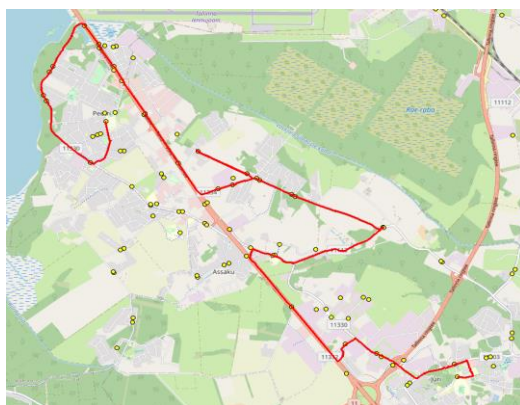

Nr.R1

Jüri Gümnaasium - Rae küla - Peetri

Nr.	Peatus	TOIMUB TOIMUB			
		Reis 02	Reis 04	Reis 02	Reis 04
		R1-05	R1-04	R1-05	R1-04
1	Jüri Gümnaasium	14:30	16:20	11:30	12:50
2	Põrguvälja	14:33	16:23	11:33	12:53
3	Viadukti tee	14:35	16:25	11:34	12:54
4	Kurgla	14:37	16:27	11:36	12:56
5	Lehmja kool	14:39	16:29	11:39	12:59
6	Sinkivi	14:42		11:41	
7	Rae mõis	14:46	16:33	11:45	13:02
8	Jaani	14:48	16:35	11:48	13:05
9	Loopera	14:50	16:36	11:49	13:06
10	Tammi	14:51	16:38	11:50	13:07
11	Nurme	14:52	16:39	11:51	13:08
12	Talpihaka	14:55	16:42	11:54	13:11
13	Annuse	14:56	16:43	11:56	13:12
14	Peetri	14:57	16:44	11:57	13:14
15	Mõigu	14:59	16:46	11:58	13:15
16	Kanali tee	14:59	16:46	11:58	13:15
17	Järvesuu	15:01	16:48	12:01	13:17
18	Järveveere	15:02	16:49	12:01	13:18
19	Veski	15:04	16:51	12:03	13:20
20	*Peetri kool	15:05	16:52	12:05	13:22