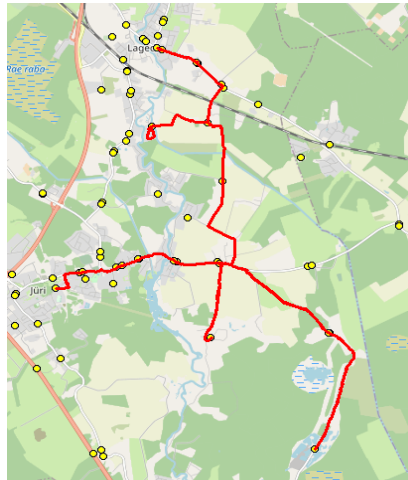

Nr.R2

Lagedi kool - Saha - Lagedi - Jüri Gümnaasium

Nr.	Peatus	TOIMUB	
		Reis 02	Reis 04
		R2-02	R2-03
1	Lagedi kool	15:20	16:45
2	Linnu tee	15:21	16:45
3	Lohu	15:21	16:46
4	Kanala	15:25	16:50
5	Kanala	15:25	16:50
6	Lagedi mõis	15:27	16:51
7	Lohu	15:29	16:53
8	Linnu tee	15:30	16:54
9	Lagedi	15:30	16:55
10	Raadiojaama tee	15:31	16:56
11	Ülejõe	15:32	16:57
12	Lagedi kauplus	15:40	17:04
13	Lagedi haigla	15:41	17:05
14	Külma	15:42	17:07
15	Laljakivi	15:43	17:07
16	Pruuli tee	15:44	17:09
17	Jüri Gümnaasium	15:49	17:13

Märkused

Liini teenindamine toimub ainult koolipäevadel 1-5
Sõitjate sisenemine ja väljumine toimub kõikides liiklusemärgiga 541a tähistatud bussipeatustes

/digitaalselt allkirjastatud/

/digitaalselt allkirjastatud/

MTÜ Põhja-Eesti Ühistranspordikeskus

Vedaja