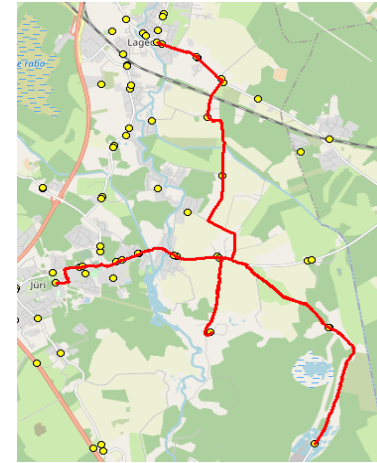

Nr.R2

Lagedi kool - Saha - Lagedi - Jüri Gümnaasium

Nr.	Peatus	TOIMUB	
		Reis 02	Reis 04
		R2-02	R2-03
1	Lagedi kool	15:20	16:45
2	Linnu tee	15:21	16:45
3	Lohu	15:21	16:46
4	Kanala	15:25	16:50
5	Kanala	15:25	16:50
6	Lagedi mõis	15:27	16:51
7	Lohu	15:29	16:53
8	Linnu tee	15:30	16:54
9	Lagedi	15:30	16:55
10	Raadiojaama tee	15:31	16:56
11	Ülejõe	15:32	16:57
12	Lagedi kauplus	15:40	17:04
13	Lagedi haigla	15:41	17:05
14	Külma	15:42	17:07
15	Laljakivi	15:43	17:07
16	Pruuli tee	15:44	17:09
17	Jüri Gümnaasium	15:49	17:13

Märkused

Liini teenindamine toimub ainult koolipäevadel 1-5
Sõitjate sisenemine ja väljumine toimub kõikides liiklusemärgiga 541a tähistatud bussipeatustes

/digitaalselt allkirjastatud/

/digitaalselt allkirjastatud/

MTÜ Põhja-Eesti Ühistranspordikeskus

Vedaja