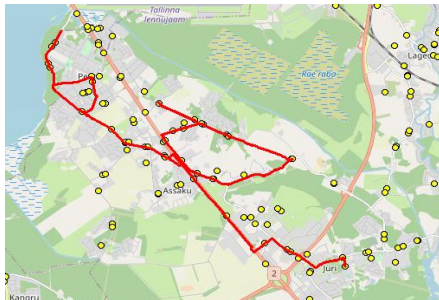

MTÜ Harjumaa Ühistranspordikeskus
reg 80213342
Meistri 14
13517 Tallinn

AS HANSABUSS
reg 10230847
Paavli tn 6
10412 Tallinn

Nr.	Peatus	TOIMUB TOIMUB	
		Reis 01	Reis 03
		R1-02	R1-01
1	*Järvesuu		07:35
2	*Järveveere		07:36
3	*Peetri kool		07:41
4	*Veski		07:44
5	*Järvküla		07:45
6	*Järvküla kool		07:46
7	*Hundisepa		07:47
8	*Assaku		07:48
9	*Lehmja kool		07:49
10	*Rae mõis		07:52
11	*Rae mõis		07:53
12	*Jaani		07:56
13	*Loopera		07:57
14	*Tammi		07:58
15	*Nurme		07:59
16	*Talpihaka		08:02
17	Annuse	07:42	
18	Peetri	07:43	
19	Mõigu	07:45	
20	Kanali tee	07:46	
21	Pühapägi	07:49	
22	Kanali tee	07:49	
23	Mõigu	07:50	
24	Oomi	07:50	
25	Peetri	07:52	
26	Annuse	07:53	
27	Assaku	07:55	
28	Lehmja	07:56	08:06
29	Kurgla	07:58	08:08
30	*Viadukti tee		08:10
31	*Põrguvälja		08:12
32	Piidiküla	08:00	
33	Kurma tee	08:06	
34	Väljamäe tee	08:07	
35	Kellamaja	08:09	
36	Jüri Gümnaasium	08:15	08:14