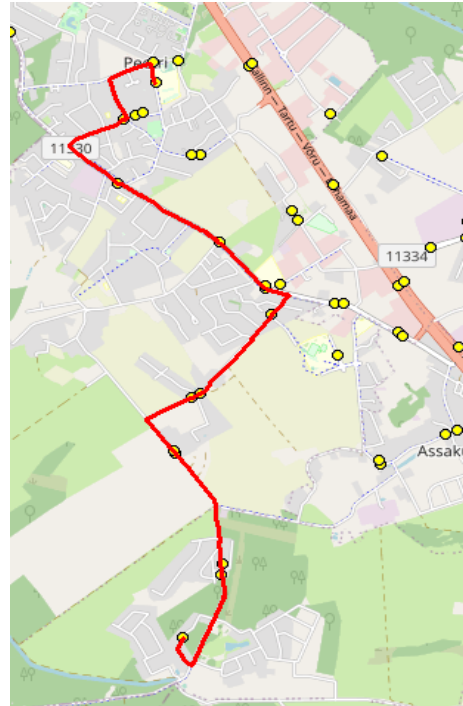

Märkused

Liini teenindamine toimub ainult koolipäevadel 1-5
Sõitjate sisenemine ja väljumine toimub kõikides liiklusemärgiga 541a tähistatud bussipeatustes

/digitaalselt allkirjastatud/

/digitaalselt allkirjastatud/

MTÜ Põhja-Eesti Ühistranspordikeskus

Vedaja