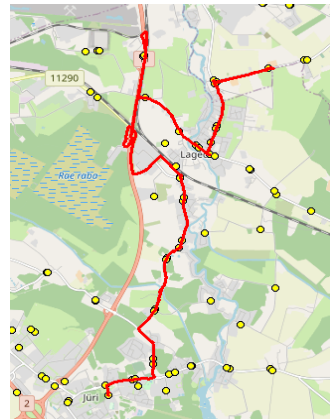

Nr.R2

Lagedi kool - Saha - Lagedi - Jüri Gümnaasium

Nr.	Peatus	TOIMUB	
		Reis 02	Reis 04
		R2-02	R2-03
1	Lagedi kool	15:20	16:45
2	Linnu tee	15:21	16:45
3	Lohu	15:21	16:46
4	Kanala	15:25	16:50
5	Kanala	15:25	16:50
6	Lagedi mõis	15:27	16:51
7	Lohu	15:29	16:53
8	Linnu tee	15:30	16:54
9	Lagedi	15:30	16:55
10	Raadiojaama tee	15:31	16:56
11	Ülejõe	15:32	16:57
12	Lagedi kauplus	15:40	17:04
13	Lagedi haigla	15:41	17:05
14	Külma	15:42	17:07
15	Laljakivi	15:43	17:07
16	Pruuli tee	15:44	17:09
17	Jüri Gümnaasium	15:49	17:13

Märkused

Liini teenindamine toimub ainult koolipäevadel 1-5
Sõitjate sisenemine ja väljumine toimub kõikides liiklusemärgiga 541a tähistatud bussipeatustes

/digitaalselt allkirjastatud/

/digitaalselt allkirjastatud/

MTÜ Põhja-Eesti Ühistranspordikeskus

Vedaja