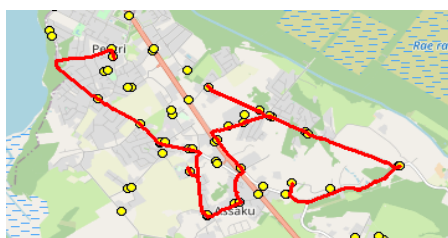

Märkused

Liini teenindamine toimub ainult koolipäevadel 1-5

Sõitjate sisnemine ja väljumine toimub kõikides liiklusemärgiga 541a tähistatud bussipeatustes

/digitaalselt allkirjastatud/

/digitaalselt allkirjastatud/

MTÜ Põhja-Eesti Ühistranspordikeskus

Vedaja