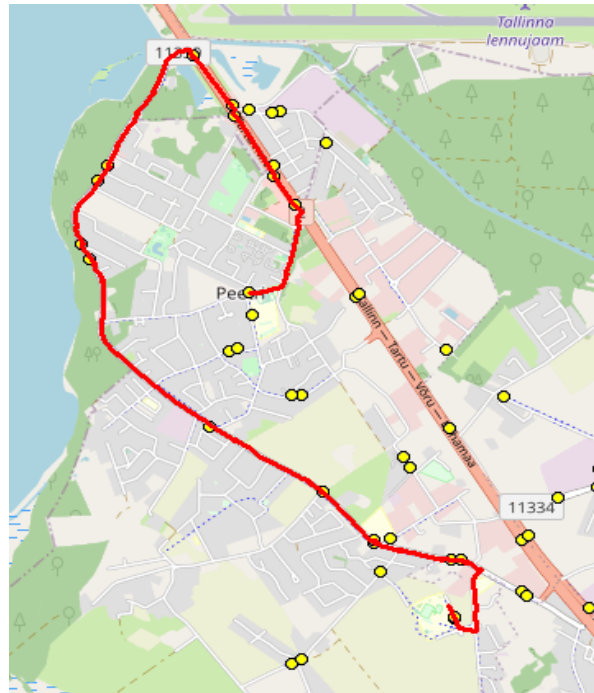

Riigihange nr 261252

Avaliku bussiliiniveo korraldamine Harju maakonna Rae valla bussiliinidel nr 2-8/23006

Kehtib alates 01.09.2023

MTÜ Harjumaa Ühistranspordikeskus
reg 80213342
Meistri 14
13517 Tallinn

AS HANSABUSS
reg 10230847
Paavli tn 6
10412 Tallinn

Harju maakonna Rae valla siseliinid **Nr.R9**

Kindluse kool - Järveküla kool - Peetri kool

Sõiduplaan kehtib **alates 01.10.2023**

Liini teenindab **Hansabuss AS**

Nr.	Peatus	Reis 01	Reis 03	Reis 05
		R9-01	R9-02	R9-03
1	Koolipõllu	13:45	14:45	15:45
2	Hundisepa	13:47	14:47	15:47
3	Järveküla kool	13:48	14:48	15:48
4	Järveküla	13:48	14:48	15:48
5	Veski	13:49	14:49	15:49
6	Järveveere	13:51	14:51	15:51
7	Järvesuu	13:52	14:52	15:52
8	Pühamägi	13:53	14:53	15:53
9	Kanali tee	13:54	14:54	15:54
10	Mõigu	13:55	14:55	15:55
11	Oomi	13:55	14:55	15:55
12	Peetri kool	13:56	14:56	15:56

Märkused

Liini teenindamine toimub ainult koolipäevadel 1-5

Sõitjate sisenemine ja väljumine toimub kõikides liiklusmärgiga 541a tähistatud bussipeatustes

/digitaalselt allkirjastatud/

/digitaalselt allkirjastatud/

MTÜ Põhja-Eesti Ühistranspordikeskus

Vedaja