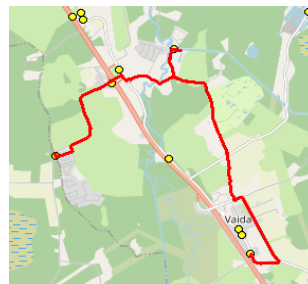

MTÜ Harjumaa Ühistranspordikeskus
 reg 80213342
 Meistri 14
 13517 Tallinn

AS HANSABUSS
 reg 10230847
 Paavli tn 6
 10412 Tallinn

Harju maakonna Rae valla siseliinid Nr.R5

Suursoo - Veskitaguse - Urvaste - Ellaku - Vaida

Sõiduplaan kehtib **ainult 20.12.2023**
 Liini teenindab **Hansabuss AS**

Nr.	Peatus	TOIMUB			
		Reis 01	Reis 03	Reis 01	Reis 03
		R5-01	R5-05	R5-01	R5-05
1	*Puraviku		07:48		08:35
2	*Veskitaguse		07:50		08:37
3	Golfi tee		08:03		08:50
4	Eest-Soosalu	07:30		08:25	
5	Suursoo	07:31		08:27	
6	Raadvõhma	07:35		08:30	
7	Pöörasoo	07:37		08:32	
8	Suursoo küla	07:40		08:36	
9	Urvaste	07:45		08:41	
10	Urvaste	07:47		08:42	
11	Salu küla	07:49		08:45	
12	Lilleoru	07:53		08:49	
13	Ellaku	07:55		08:50	
14	Vaidasoo	07:56		08:51	
15	Vaida Põhikool	07:58	08:07	08:53	08:54