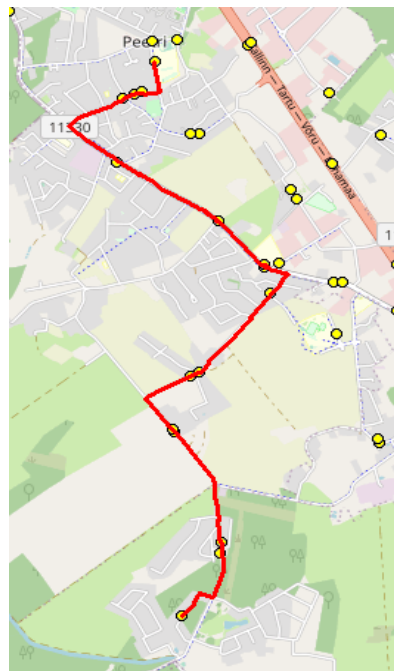

Nr.	Peatus	Reis 01	Reis 03
		R6-01	R6-01
1	Uuesalu	08:00	13:50
2	Orava	08:02	13:52
3	Liiva tee	08:04	13:54
4	Lõo tee	08:05	13:55
5	Kindluse	08:07	13:57
6	Järveküla kool	08:09	13:59
7	Järveküla	08:09	13:59
8	Veski	08:11	14:01
9	Uusmaa	08:13	14:03
10	Peetri kool	08:14	14:04