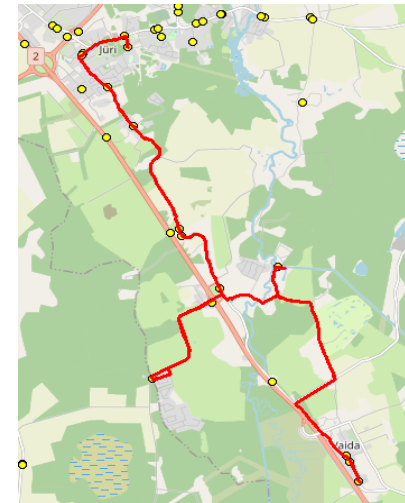

TOIMUB

Nr.	Peatus	Reis
		01
		R3-04
1	Aruvalla	07:40
2	Kasemetsa	07:41
3	Ellaku	07:42
4	Vaidasoo	07:43
5	Veskitaguse	07:53
6	Golfi tee	07:57
7	Vaida Põhikool	08:02
8	Vaida	08:03
9	Sillaotsa	08:05
10	Kautjala	08:08
11	Vana-Aaviku	08:09
12	Jüri Gümnaasium	08:13

Nr.R3

Jüri GMN - Kurna - Vana-Aaviku - Vaida - Aruvalla

TOIMUB TOIMUB TOIMUB

Nr.	Peatus	Reis	Reis	Reis	Reis	Reis	Reis
		02	04	06	02	04	06
		R3-01	R3-02	R3-03	R3-01	R3-03	R3-02
1	Vaida Põhikool			15:07		12:15	
2	Vaida			15:08		12:16	
3	*Veskitaguse			15:16		12:23	
4	*Puraviku			15:24		12:31	
5	*Patika			15:27		12:35	
6	*Korba			15:30		12:37	
7	*Kautjala teerist			15:32		12:39	
8	*Aaviku			15:32		12:40	
9	*Veetorni			15:36		12:43	
10	Jüri Gümnaasium	14:20	16:15	15:38	11:35	12:45	12:50
11	Jüri	14:24	16:18		11:38		12:53
12	Kurna tee	14:29	16:24		11:44		12:59
13	Väljamäe tee	14:30	16:24		11:44		12:59
14	Mõisaküla tee	14:31	16:25		11:45		13:00
15	Vana-Aaviku	14:36	16:30		11:50		13:05
16	Kautjala	14:37	16:31		11:51		13:06
17	Patika	14:39	16:33		11:53		13:08
18	Sillaotsa	14:41	16:35		11:55		13:10
19	Vaida Põhikool	14:46	16:41		12:01		13:16
20	Vaida	14:47	16:42		12:02		13:17
21	Vaidasoo	14:53	16:47		12:07		13:22
22	Ellaku	14:54	16:48		12:08		13:23
23	Kasemetsa	14:55	16:49		12:09		13:24
24	Aruvalla	14:56	16:50		12:10		13:25