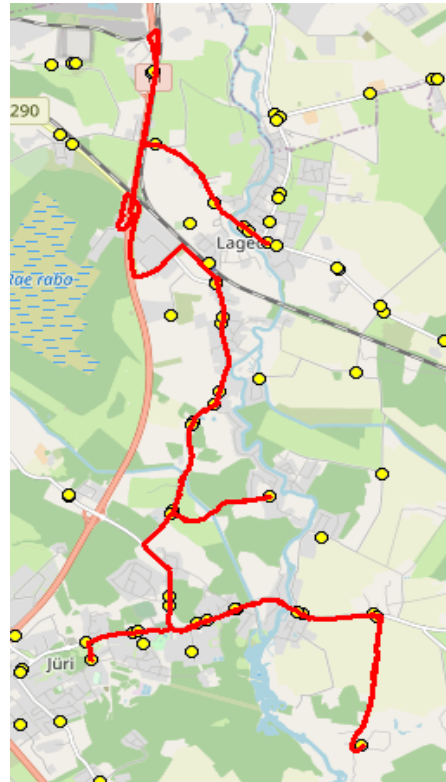

Nr.R11

Lagedi kool - Lagedi - Kesa - Jüri Gümnaasium

Sõiduplaan kehtib

alates 01.09.2023

Liini teenindab

Hansabuss AS

Nr.	Peatus	Reis
		01 R11-01
1	Lagedi kool	07:32
2	Lagedi	07:33
3	Raadiojaama tee	07:33
4	Ülejõe	07:34
5	Lagedi kauplus	07:42
6	Lagedi haigla	07:43
7	Külma	07:45
8	Laiakivi	07:46
9	Vaadi	07:49
10	Pruuli tee	07:50
11	Rae	07:54
12	Vaskjala	07:55
13	Pajupea	07:57
14	Kesa tee	07:59
15	Pajupea	08:03
16	Vaskjala	08:05
17	Rae	08:06
18	Jüri Gümnaasium	08:13