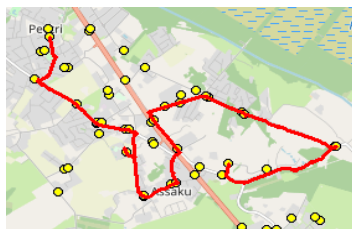

Riigihange nr 261252
Avaliku bussiliiniveo korraldamine Harju maakonna Rae valla bussiliinidel nr 2-8/23006
Kehtib alates 01.09.2023

MTÜ Harjumaa Ühistranspordikeskus
reg 80213342
Meistri 14
13517 Tallinn

AS HANSABUSS
reg 10230847
Paavli tn 6
10412 Tallinn

Harju maakonna Rae valla siseliinid
Rae - Kindluse - Järveküla - Peetri kool

Nr.R7

Sõiduplaan kehtib **alates 30.10.2023**
Liini teenindab **Hansabuss AS**

Nr.	Peatus	Reis
		01
		R7-01
1	Rööla tee	07:40
2	Rae mõis	07:43
3	Rae mõis	07:44
4	Jaani	07:46
5	Loopera	07:48
6	Talipihlaka	07:51
7	Ööbiku	07:55
8	Turuveski	07:56
9	Koolipõllu	07:58
10	Hundisepa	08:03
11	Järveküla kool	08:05
12	Järveküla	08:06
13	Peetri kool	08:08

Nr.R7

Peetri kool - Järveküla - Kindluse - Rae

Nr.	Peatus	Reis	Reis	Reis
		02	04	06
		R7-01	R7-03	R7-02
1	Peetri kool	13:45	14:40	16:20
2	Veski	13:48	14:43	16:23
3	Järveküla	13:49	14:44	16:24
4	Järveküla kool	13:50	14:45	16:25
5	Hundisepa	13:51	14:46	16:26
6	Koolipõllu väljumisaeg	13:54	14:48	16:35
7	Turuveski	13:57	14:52	16:38
8	Ööbiku	13:58	14:53	16:39
9	Assaku	13:59	14:54	16:40
10	Allika	13:59	14:55	16:41
11	Talipihlaka	14:00	14:55	16:42
12	Tammi	14:01	14:56	16:42
13	Nurme	14:04	14:57	16:43
14	Loopera	14:05	14:58	16:44
15	Jaani	14:06	14:59	16:45
16	Rae mõis	14:09	15:01	16:47
17	Rae mõis	14:10	15:02	16:48
18	Rööla tee	14:12	15:04	16:51