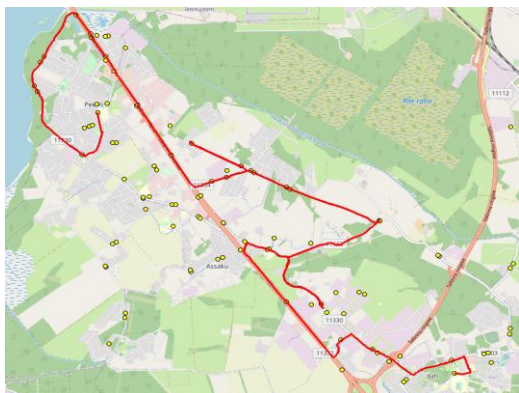

Nr.R1

Jüri Gümnaasium - Rae küla - Peetri

Nr.	Peatus	TOIMUB TOIMUB			
		Reis 02	Reis 04	Reis 02	Reis 04
		R1-05	R1-04	R1-05	R1-04
1	Jüri Gümnaasium	14:30	16:20	11:30	12:50
2	Põrguvälja	14:33	16:23	11:33	12:53
3	Viadukti tee	14:35	16:25	11:34	12:54
4	Kurgla	14:37	16:27	11:36	12:56
5	Lehmja kool	14:39	16:29	11:39	12:59
6	Sinkivi	14:42		11:41	
7	Rae mõis	14:46	16:33	11:45	13:02
8	Jaani	14:48	16:35	11:48	13:05
9	Loopera	14:50	16:36	11:49	13:06
10	Tammi	14:51	16:38	11:50	13:07
11	Nurme	14:52	16:39	11:51	13:08
12	Talpihaka	14:55	16:42	11:54	13:11
13	Annuse	14:56	16:43	11:56	13:12
14	Peetri	14:57	16:44	11:57	13:14
15	Mõigu	14:59	16:46	11:58	13:15
16	Kanali tee	14:59	16:46	11:58	13:15
17	Järvesuu	15:01	16:48	12:01	13:17
18	Järveveere	15:02	16:49	12:01	13:18
19	Veski	15:04	16:51	12:03	13:20
20	*Peetri kool	15:05	16:52	12:05	13:22