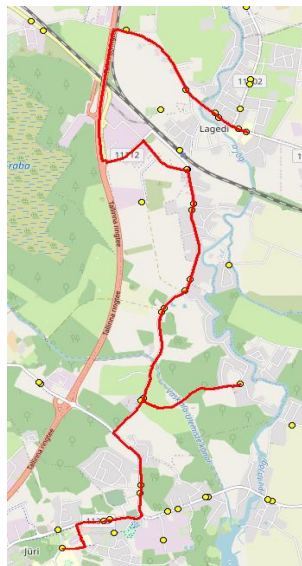

AS HANSABUSS
reg 10230847
Paavli tn 6
10412 Tallinn

Harju maakonna Rae valla siseliinid Nr.R13

Jüri Gümnaasium - Vaadi - Lagedi - Lagedi kool

Sõiduplaan kehtib **ainult 20.12.2023**
Liini teenindab **Hansabuss AS**

Nr.	Peatus	TOIMUB		TOIMUB		TOIMUB	
		Reis 01	Reis 03	Reis 05	Reis 01	Reis 03	Reis 05
		~~R13-01~~	~~R13-01~~	~~R13-01~~	R13-01	R13-01	R13-01
1	Jüri Gümnaasium	14:30	15:30	16:30	11:35	12:45	
2	Pruuli - Vaadi	14:35	15:35	16:35	11:40	12:50	
3	Vaadi	14:35	15:35	16:35	11:40	12:51	
4	Pruuli tee	14:36	15:36	16:36	11:41	12:52	
5	Laiakivi	14:38	15:38	16:38	11:43	12:54	
6	Külma	14:39	15:39	16:39	11:43	12:54	
7	Lagedi haigla	14:40	15:40	16:40	11:45	12:55	
8	Lagedi kauplus	14:41	15:41	16:41	11:45	12:56	
9	Ülejõe	14:45	15:45	16:45	11:49	13:00	
10	Raadiojaama tee	14:46	15:46	16:46	11:51	13:01	
11	Lagedi	14:47	15:47	16:47	11:51	13:02	
12	Lagedi kool	14:48	15:48	16:48	11:52	13:03	

Nr.R13

Lagedi kool - Tuulevälja - Jüri Gümnaasium

Nr.	Peatus	TOIMUB		TOIMUB	
		Reis 02	Reis 04	Reis 02	Reis 04
		~~R13-01~~	~~R13-01~~		
1	Lagedi kool	14:50	16:15		
2	Keskküla	14:51	16:16		
3	Muuseumi tee	14:53	16:18		
4	Näkinurga	14:55	16:20		
5	Pajupea	14:58	16:23		
6	Vaskjala	14:59	16:24		
7	Rae	15:01	16:26		
8	Jüri Gümnaasium	15:05	16:30		

Märkused

Liini teenindamine toimub ainult koolipäevadel 1-5

Sõitjate sisenemine ja väljumine toimub kõikides liiklusräätides 541a tähistatud bussipeatustes

/digitaalselt allkirjastatud/

/digitaalselt allkirjastatud/

MTÜ Põhja-Eesti Ühistranspordikeskus

Vedaja