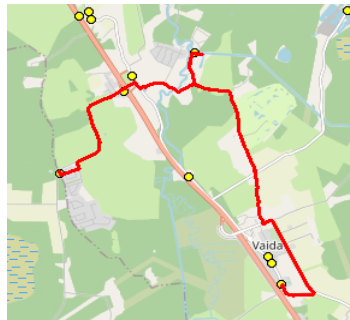

MTÜ Harjumaa Ühistranspordikeskus
 reg 80213342
 Meistri 14
 13517 Tallinn

AS HANSABUSS
 reg 10230847
 Paavli tn 6
 10412 Tallinn

Harju maakonna Rae valla siseliinid Nr.R5

Suursoo - Veskitaguse - Urvaste - Ellaku - Vaida

Sõiduplaan kehtib **alates 04.09.2023**
 Liini teenindab **Hansabuss AS**

Nr.	Peatus	Reis 01	Reis 03
		R5-01	R5-05
1	*Puraviku		07:48
2	*Veskitaguse		07:50
3	*Suuresta rist		08:03
4	Eest-Soosalu	07:30	
5	Suursoo	07:31	
6	Raadvõhma	07:35	
7	Pöörasoo	07:37	
8	Suursoo küla	07:40	
9	Urvaste	07:45	
10	Urvaste	07:47	
11	Salu küla	07:49	
12	Lilleoru	07:53	
13	Ellaku	07:55	
14	Vaidasoo	07:56	
15	Vaida Põhikool	07:58	08:07