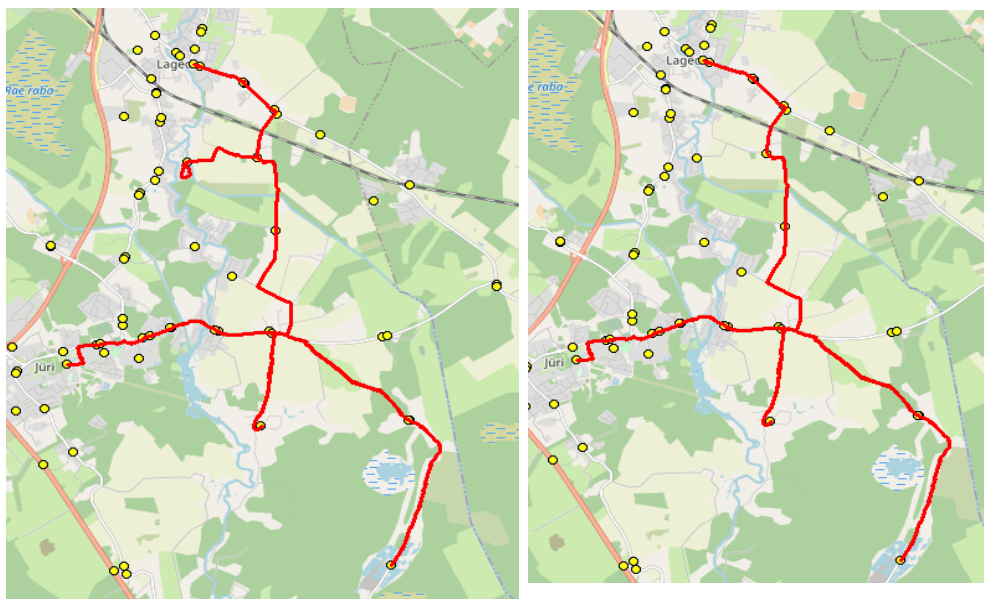

MTÜ Harjumaa Ühistranspordikeskus
reg 80213342
Meistri 14
13517 Tallinn

AS HANSABUSS
reg 10230847
Paavli tn 6
10412 Tallinn

Harju maakonna Rae valla siseliinid

Nr.R2

Jüri Gümnaasium - Seli - Lagedi kool

Sõiduplaan kehtib **alates 04.09.2023**
Liini teenindab **Hansabuss AS**

Nr.	Peatus	Reis 01	Reis 03	Reis 05
		R2-02	R2-03	R2-04
1	Jüri Gümnaasium	14:25	16:10	17:30
2	Rae	14:29	16:13	17:34
3	Vaskjala	14:30	16:15	17:35
4	Pajupea	14:32	16:16	17:37
5	Kesa tee	14:35	16:19	17:40
6	Rae-Seli	14:40	16:25	17:45
7	Vana-Üüdi	14:44	16:28	17:49
8	Rae-Seli	14:47	16:32	17:52
9	Näkinurga	14:53	16:38	17:58
10	Leivajõe aiaandusühistu	14:58		
11	Tuulevälja	15:02	16:41	18:01
12	Keskküla	15:03	16:42	18:02
13	Lagedi kool	15:04	16:43	18:03

Nr.R2

Lagedi kool - Saha - Lagedi - Jüri Gümnaasium

Nr.	Peatus	Reis 02	Reis 04
		R2-02	R2-03
1	Lagedi kool	15:20	16:45
2	Linnu tee	15:21	16:45
3	Lohu	15:21	16:46
4	Kanala	15:25	16:50
5	Kanala	15:25	16:50
6	Lagedi mõis	15:27	16:51
7	Lohu	15:29	16:53
8	Linnu tee	15:30	16:54
9	Lagedi	15:30	16:55
10	Raadiojaama tee	15:31	16:56
11	Ülejõe	15:32	16:57
12	Lagedi kauplus	15:40	17:04
13	Lagedi haigla	15:41	17:05
14	Külma	15:42	17:07
15	Laiakivi	15:43	17:07
16	Pruuli tee	15:44	17:09
17	Jüri Gümnaasium	15:49	17:13

Märkused

Liini teenindamine toimub ainult koolipäevadel 1-5
Sõitjate sisnemine ja väljumine toimub kõikides liiklusemärgiga 541a tähistatud bussipeatustes

/digitaalselt allkirjastatud/

/digitaalselt allkirjastatud/

MTÜ Põhja-Eesti Ühistranspordikeskus

Vedaja