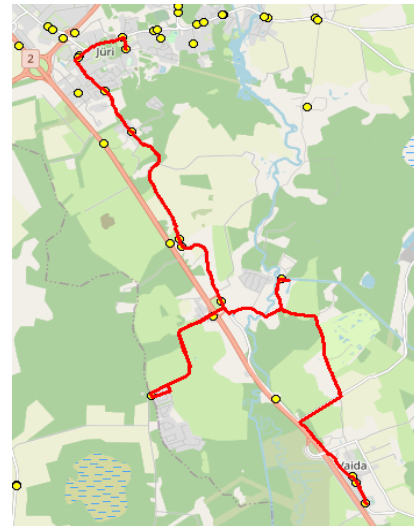

Nr.R3

Jüri GMN - Kurna - Vana-Aaviku - Vaida - Aruvalla

Nr.	Peatus	Reis 02	Reis 04	Reis 06
		R3-01	R3-02	R3-03
1	Vaida Põhikool			15:07
2	Vaida			15:08
3	*Veskitaguse			15:16
4	*Puraviku			15:24
5	*Patika			15:27
6	*Korba			15:30
7	*Kautjala teerist			15:32
8	*Aaviku			15:32
9	*Veetorni			15:36
10	Jüri Gümnaasium	14:20	16:15	15:38
11	Jüri	14:24	16:18	
12	Kurna tee	14:29	16:24	
13	Väljamäe tee	14:30	16:24	
14	Mõisaküla tee	14:31	16:25	
15	Vana-Aaviku	14:36	16:30	
16	Kautjala	14:37	16:31	
17	Patika	14:39	16:33	
18	Sillaotsa	14:41	16:35	
19	Vaida Põhikool	14:46	16:41	
20	Vaida	14:47	16:42	
21	Vaidasoo	14:53	16:47	
22	Ellaku	14:54	16:48	
23	Kasemetsa	14:55	16:49	
24	Aruvalla	14:56	16:50