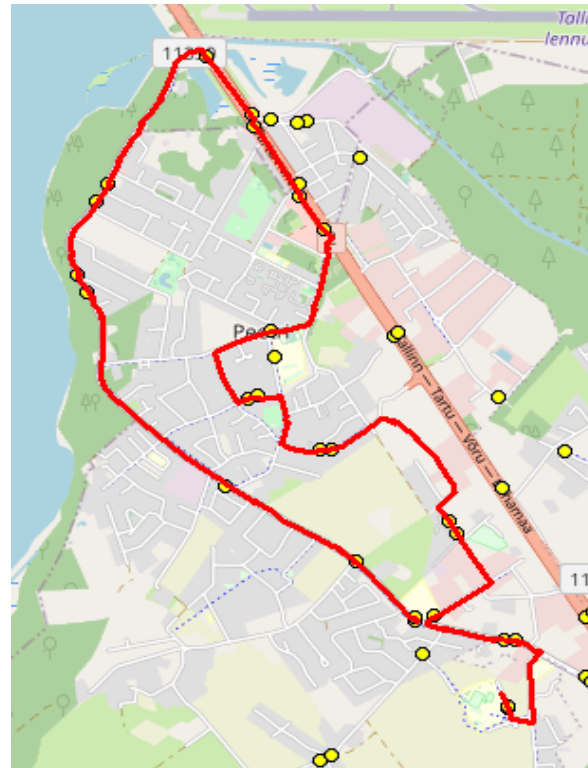

Nr.R10

Järveküla - Mõigu - Peetri - Järveküla - Kindluse

Sõiduplaan kehtib

alates 04.09.2023

Liini teenindab

Hansabuss AS

Nr.	Peatus	Reis	Reis
		01	03
		R10-04	R10-03
1	Järveküla kool	07:50	07:50
2	Järveküla	07:51	07:51
3	Veski	07:53	07:53
4	Järveveere	07:56	07:56
5	Järvesuu	07:57	07:57
6	Pühamägi	07:59	07:59
7	Kanali tee	07:59	07:59
8	Mõigu	08:00	08:00
9	Oomi	08:00	08:00
10	Peetri kool	08:03	08:03
11	Uusmaa	08:07	08:07
12	Vägeva	08:10	08:10
13	Krati	08:14	08:14
14	Reti tee	08:17	08:17
15	Hundisepa	08:17	08:17
16	Koolipõllu	08:20	08:20