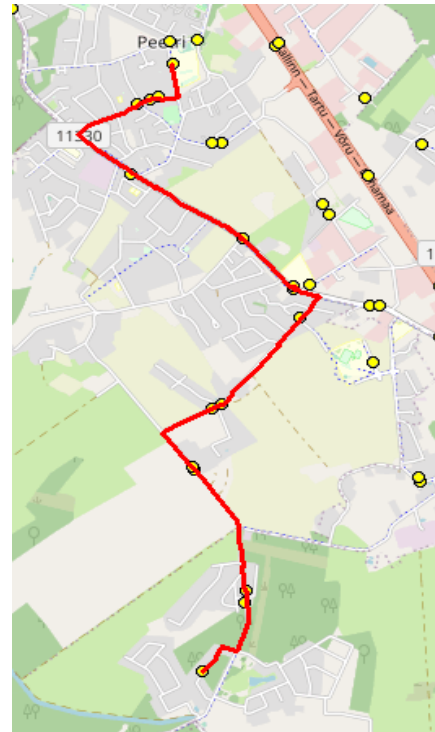

Riigihange nr 261252

Avaliku bussiliiniveo korraldamine Harju maakonna Rae valla bussiliinidel nr 2-8/23006

Kehtib alates 01.09.2023

MTÜ Harjumaa Ühistranspordikeskus
reg 80213342
Meistri 14
13517 Tallinn

AS HANSABUSS
reg 10230847
Paavli tn 6
10412 Tallinn

Rae valla siseliin

Nr.R6

Uuesalu - Peetri kool

Sõiduplaan kehtib **alates 04.09.2023**
Liini teenindab **Hansabuss AS**

Nr.	Peatus	Reis 01	Reis 03
		R6-01	R6-01
1	Uuesalu	08:00	13:50
2	Järveküla kool	08:09	13:59
3	Järveküla	08:09	13:59
4	Veski	08:11	14:01
5	Uusmaa	08:13	14:03
6	Peetri kool	08:14	14:04

Peetri kool - Uuesalu

Nr.	Peatus	Reis 02
		R6-01
1	Peetri kool	13:35
2	Veski	13:37
3	Järveküla	13:39
4	Järveküla kool	13:40
5	Kindluse	13:41
6	Lõo tee	13:42
7	Liiva tee	13:42
8	Orava	13:44
9	Uuesalu	13:45

Nr.R6