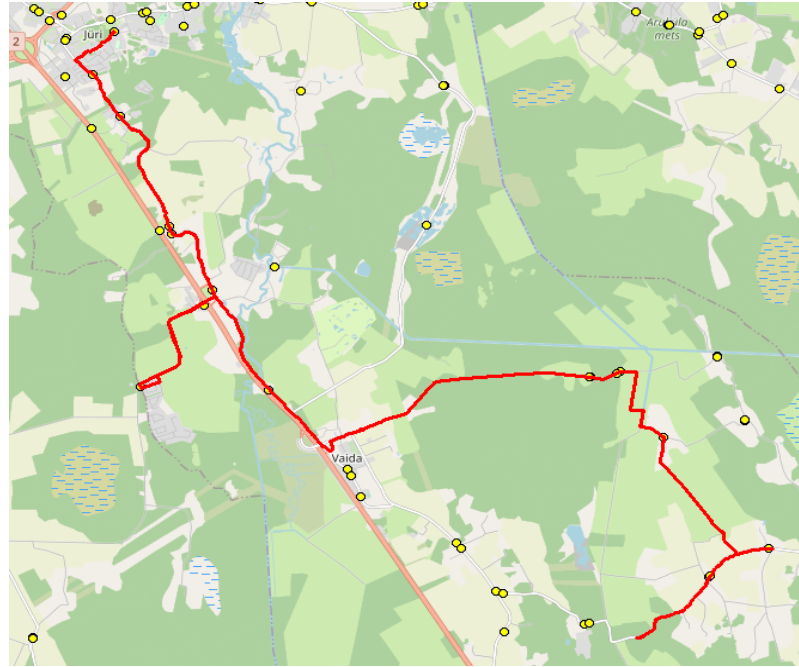

Sõiduplaan kehtib **alates 04.09.2023**
 Liini teenindab **Hansabuss AS**

Nr.	Peatus	Reis 01
		R4-01
1	Suure-Tamme	07:35
2	Salu küla	07:37
3	Urvaste	07:39
4	Urvaste	07:39
5	Suursoo küla	07:43
6	Suursoo	07:46
7	Eest-Soosalu	07:47
8	Puraviku	08:02
9	Patika	08:06
10	Korba	08:08
11	Kautjala teerist	08:11
12	Aaviku	08:12
13	Jüri Gümnaasium	08:16