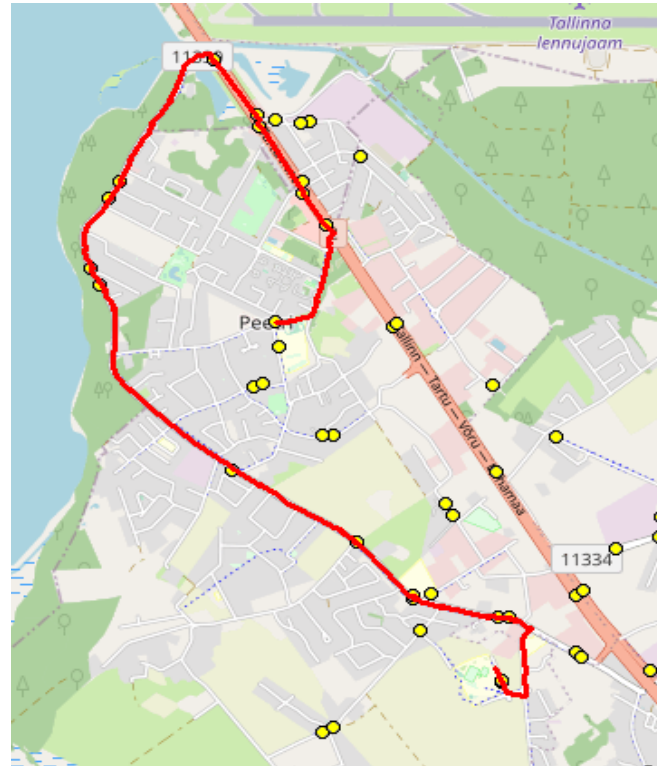

Kindluse kool - Järveküla kool - Peetri kool

Sõiduplaan kehtib **alates 04.09.2023**

Liini teenindab **Hansabuss AS**

Nr.	Peatus	Reis 01	Reis 03	Reis 05
		R9-01	R9-02	R9-03
1	Koolipõllu	13:26	14:21	15:40
2	Hundisepa	13:28	14:23	15:42
3	Järveküla kool	13:29	14:24	15:43
4	Järveküla	13:30	14:25	15:43
5	Veski	13:31	14:26	15:45
6	Järveveere	13:33	14:28	15:47
7	Järvesuu	13:34	14:29	15:47
8	Pühamägi	13:35	14:30	15:48
9	Kanali tee	13:35	14:30	15:49
10	Mõigu	13:36	14:31	15:50
11	Oomi	13:36	14:31	15:50
12	Peetri kool	13:37	14:32	15:51