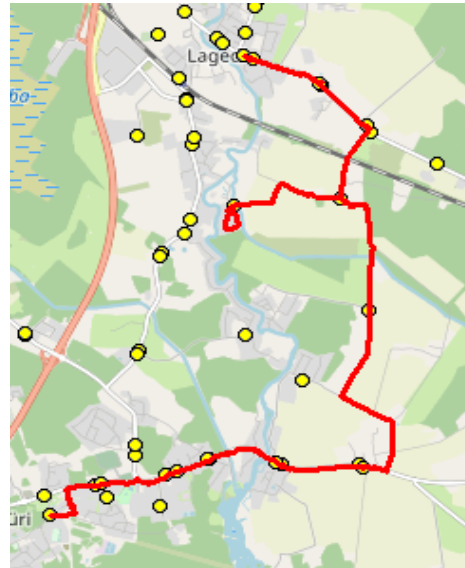

Nr.R11A

Jüri Gümnaasium - Pajupea - Tuulevälja - Lagedi kool

Sõiduplaan kehtib

alates 04.09.2023

Liini teenindab

Hansabuss AS

Nr.	Peatus	Reis
		01
		R11A-01
1	Jüri Gümnaasium	07:35
2	Rae	07:39
3	Vaskjala	07:40
4	Pajupea	07:42
5	Näkinurga	07:46
6	Leivajõe aiandusühistu	07:56
7	Tuulevälja	08:00
8	Keskküla	08:01
9	Lagedi kool	08:02