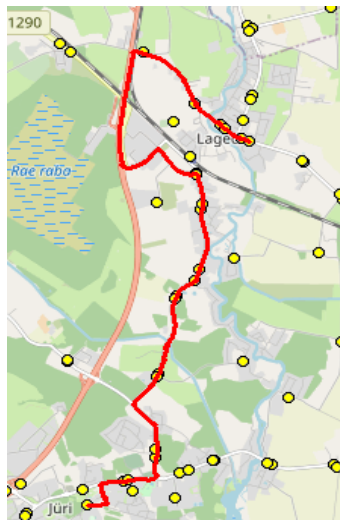

Riigihange nr 261252
Avaliku bussiliiniveo korraldamine Harju maakonna Rae valla bussiliinidel nr 2-8/23006
Kehtib alates 01.09.2023

MTÜ Harjumaa Ühistranspordikeskus
reg 80213342
Meistri 14
13517 Tallinn

AS HANSABUSS
reg 10230847
Paavli tn 6
10412 Tallinn

Harju maakonna Rae valla siseliinid **Nr.R12A**

Jüri Gümnaasium - Jüri tee - Lagedi kool

Sõiduplaan kehtib **alates 04.09.2023**
Liini teenindab **Hansabuss AS**

Nr.	Peatus	Reis
		01 R12A-03
1	Jüri Gümnaasium	07:45
2	Pruuli tee	07:49
3	Laiakivi	07:51
4	Külma	07:52
5	Lagedi haigla	07:53
6	Lagedi kauplus	07:54
7	Ülejõe	07:57
8	Raadiojaama tee	07:59
9	Lagedi	07:59
10	Lagedi kool	08:00

Nr.R12A

Lagedi kool - Miku (Kanala) - Lagedi kool

Nr.	Peatus	Reis
		02 R12A-04
1	Lagedi kool	08:05
2	Linnu tee	08:06
3	Lohu	08:06
4	Kanala	08:10
5	Kanala	08:10
6	Lagedi mõis	08:12
7	Lohu	08:14
8	Linnu tee	08:14
9	Lagedi kool	08:15