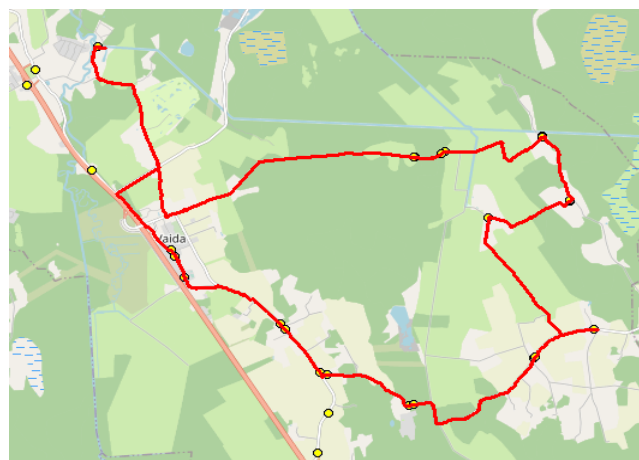

Sõiduplaan kehtib **alates 04.09.2023**
 Liini teenindab **Hansabuss AS**

Nr.	Peatus	Reis 01	Reis 03
		R5-01	R5-05
1	*Puraviku		07:48
2	*Veskitaguse		07:50
3	*Suuresta rist		08:03
4	Eest-Soosalu	07:30	
5	Suursoo	07:31	
6	Raadvõhma	07:35	
7	Pöörasoo	07:37	
8	Suursoo küla	07:40	
9	Urvaste	07:45	
10	Urvaste	07:47	
11	Salu küla	07:49	
12	Lilleoru	07:53	
13	Ellaku	07:55	
14	Vaidasoo	07:56	
15	Vaida Põhikool	07:58	08:07

Nr.R5

Vaida - Veskitaguse - Suursoo - Urvaste - Salu - Vaida

Nr.	Peatus	Reis 02	Reis 04	Reis 06
		R5-05	R5-02	R5-03
1	Vaida Põhikool	13:15	15:00	16:45
2	Vaida	13:16	15:01	16:46
3	Suuresta rist			16:49
4	Veskitaguse			16:54
5	Eest-Soosalu	13:25	15:10	17:07
6	Suursoo	13:26	15:11	17:08
7	Raadvõhma	13:30	15:15	17:12
8	Pöörasoo	13:32	15:17	17:14
9	Suursoo küla	13:36	15:21	17:18
10	Urvaste	13:41	15:26	17:23
11	Urvaste	13:43	15:28	17:25
12	Salu küla	13:44	15:29	17:26
13	Suure-Tamme	13:47	15:32	17:29
14	Lilleoru	13:48	15:33	17:30
15	Ellaku	13:50	15:35	17:32
16	Vaidasoo	13:51	15:36	17:33
17	Vaida Põhikool	13:53	15:38	17:35