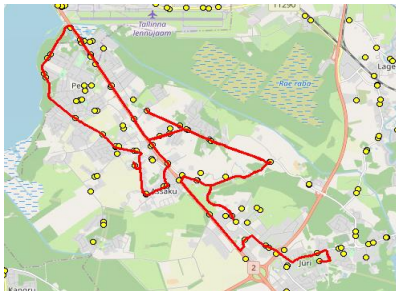

Nr.R1

Nr.	Peatus	Reis	
		02	04
		R1-01	R1-03
1	Jüri Gümnaasium	14:30	16:20
2	Põrguvälja	14:33	16:23
3	Viadukti tee	14:35	16:24
4	Kungla	14:37	16:26
5	Lehmja kool	14:39	16:29
6	Sinkivi	14:42	
7	Rae mõis	14:46	16:32
8	Jaani	14:48	16:35
9	Loopera	14:50	16:36
10	Tammi	14:51	16:37
11	Nurme	14:52	16:38
12	Talpihlaka	14:55	16:41
13	Annuse	14:56	16:42
14	Peetri	14:57	16:44
15	Mõigu	14:59	16:45
16	Kanali tee	14:59	16:45
17	Järvesuu	15:01	16:47
18	Järvevere	15:02	16:48
19	Veski	15:04	16:50
20	Järveküla	15:05	16:51
21	Järveküla kool	15:06	16:52
22	Hundisepa	15:07	16:54
23	Koolipõllu	15:11	16:57
24	Turuveski	15:13	16:59
25	Õböku	15:14	17:00
26	Graniidi	15:15	17:01
27	Allika	15:16	17:02
28	Talpihlaka	15:16	17:03
29	Loopera	15:17	17:03
30	Jaani	15:18	17:04
31	Rae mõis	15:20	17:06