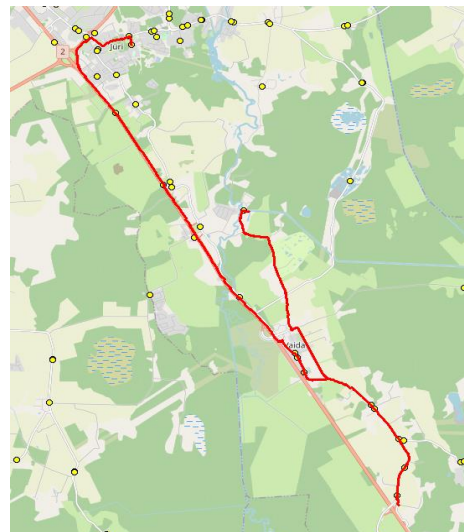

Riigihange nr 261252
Avaliku bussiliiniveo korraldamine Harju maakonna Rae valla bussiliinidel nr 2-8/23006
Kehtib alates 01.09.2023

MTÜ Harjumaa Ühistranspordikeskus
reg 80213342
Meistri 14
13517 Tallinn

AS HANSABUSS
reg 10230847
Paavli tn 6
10412 Tallinn

Harju maakonna Rae valla siseliinid Nr.R3

Aruvalla - Veskitaguse - Vaida - Jüri GMN

Sõiduplaan kehtib **alates 04.09.2023**
Liini teenindab **Hansabuss AS**

Nr.	Peatus	Reis 01
		R3-04
1	Aruvalla	07:40
2	Kasemetsa	07:41
3	Ellaku	07:42
4	Vaidasoo	07:43
5	Veskitaguse	07:53
6	Vaida Põhikool	08:02
7	Vaida	08:03
8	Sillaotsa	08:05
9	Kautjala	08:08
10	Vana-Aaviku	08:09
11	Jüri Gümnaasium	08:13