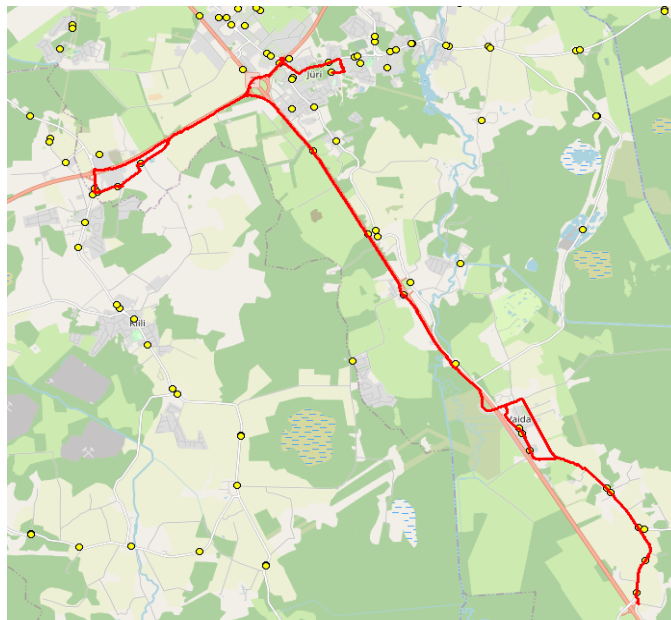

Nr.R3

Jüri GMN - Kurna - Vana-Aaviku - Vaida - Aruvalla

Nr.	Peatus	Reis 02	Reis 04	Reis 06
		R3-01	R3-02	R3-03
1	Vaida Põhikool			15:07
2	Vaida			15:08
3	*Veskitaguse			15:16
4	*Puraviku			15:24
5	*Patika			15:27
6	*Korba			15:30
7	*Kautjala teerist			15:32
8	*Aaviku			15:32
9	*Veetorni			15:36
10	Jüri Gümnaasium	14:20	16:15	15:38
11	Jüri	14:24	16:18	
12	Kurna tee	14:29	16:24	
13	Väljamäe tee	14:30	16:24	
14	Mõisaküla tee	14:31	16:25	
15	Vana-Aaviku	14:36	16:30	
16	Kautjala	14:37	16:31	
17	Patika	14:39	16:33	
18	Sillaotsa	14:41	16:35	
19	Vaida Põhikool	14:46	16:41	
20	Vaida	14:47	16:42	
21	Vaidasoo	14:53	16:47	
22	Ellaku	14:54	16:48	
23	Kasemetsa	14:55	16:49	
24	Aruvalla	14:56	16:50