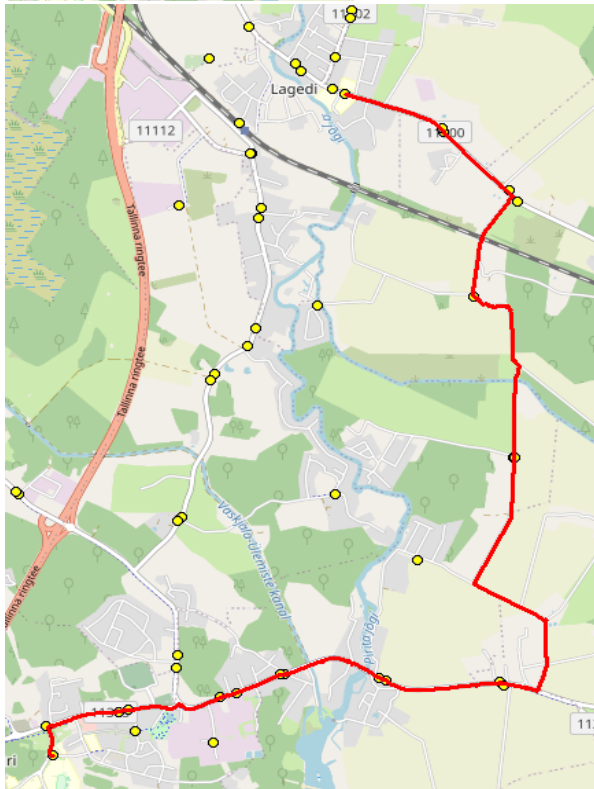

Märkused

Liini teenindamine toimub ainult koolipäevadel 1-5
Sõitjate sisenemine ja väljumine toimub kõikides liiklusemärgiga 541a tähistatud bussipeatustes

/digitaalselt allkirjastatud/

/digitaalselt allkirjastatud/

MTÜ Põhja-Eesti Ühistranspordikeskus

Vedaja