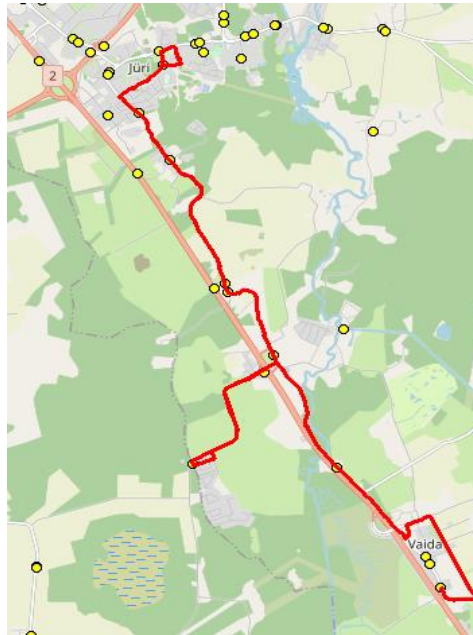

Märkused

Liini teenindamine toimub ainult koolipäevadel 1-5

Sõitjate sisenemine ja väljumine toimub kõikides liiklusmärgiga 541a tähistatud bussipeatustes

ümberistumine liinile R5

/digitaalselt allkirjastatud/

/digitaalselt allkirjastatud/

MTÜ Põhja-Eesti Ühistranspordikeskus

Vedaja