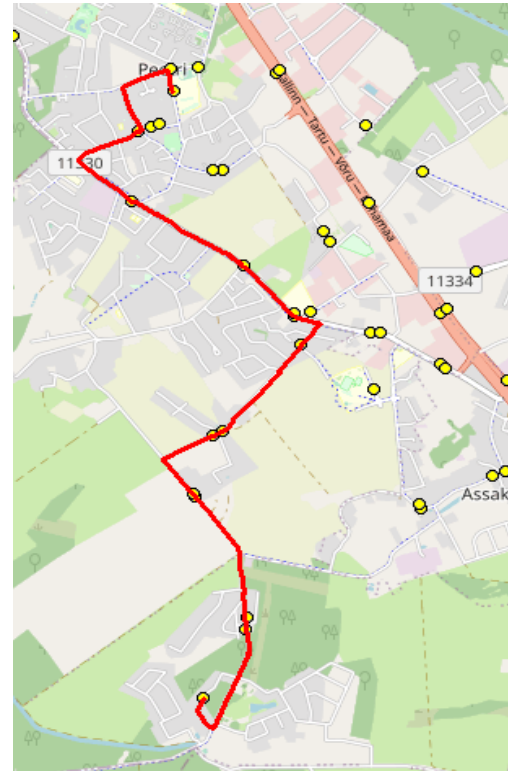

Märkused

Liini teenindamine toimub ainult koolipäevadel 1-5

Sõitjate sisenemine ja väljumine toimub kõikides liiklusemärgiga 541a tähistatud bussipeatustes

/digitaalselt allkirjastatud/

/digitaalselt allkirjastatud/

MTÜ Põhja-Eesti Ühistranspordikeskus

Vedaja