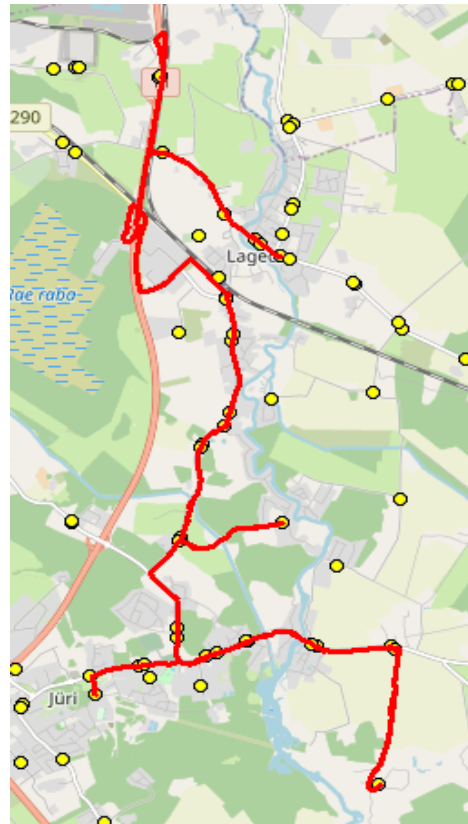

Nr.R11

Lagedi kool - Lagedi - Kesa - Jüri Gümnaasium

Sõiduplaan kehtib

alates 04.09.2023

Liini teenindab

Hansabuss AS

Nr.	Peatus	Reis
		01
1	Lagedi kool	07:32
2	Lagedi	07:33
3	Raadiojaama tee	07:33
4	Ülejõe	07:34
5	Lagedi kauplus	07:42
6	Lagedi haigla	07:43
7	Külma	07:45
8	Laiakivi	07:46
9	Vaadi	07:49
10	Pruuli tee	07:50
11	Rae	07:54
12	Vaskjala	07:55
13	Pajupea	07:57
14	Kesa tee	07:59
15	Pajupea	08:03
16	Vaskjala	08:05
17	Rae	08:06
18	Jüri Gümnaasium	08:13