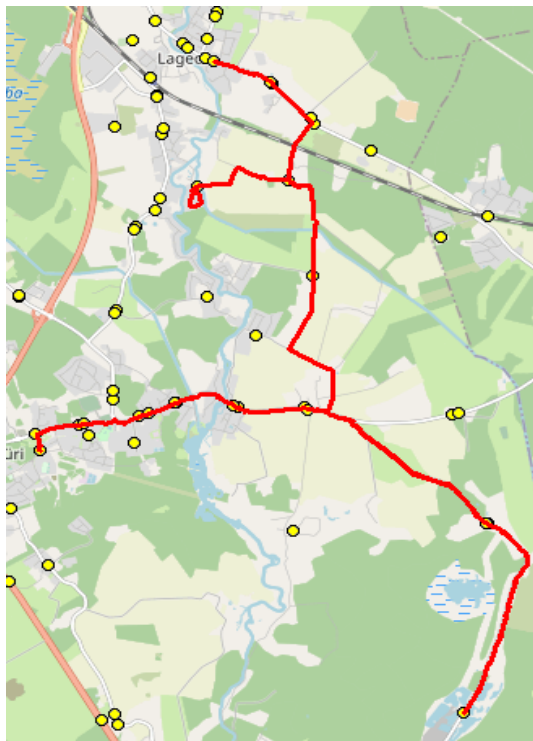

Riigihange nr 261252

Avaliku bussiliiniveo korraldamine Harju maakonna Rae valla bussiliinidel nr 2-8/23006

Kehtib alates 01.09.2023

MTÜ Harjumaa Ühistranspordikeskus

reg 80213342

Meistri 14

13517 Tallinn

AS HANSABUSS

reg 10230847

Paavli tn 6

10412 Tallinn

Harju maakonna Rae valla siseliinid

Nr.R12

Lagedi kool - Tuulevälja - Seli - Pajupea - Jüri Gümnaasium

Sõiduplaan kehtib

alates 04.09.2023

Liini teenindab

Hansabuss AS

Nr.	Peatus	Reis 01
		R12-03
1	Lagedi kool	07:40
2	Keskküla	07:41
3	Leivajõe aiandusühistu	07:46
4	Näkinurga	07:51
5	Rae-Seli	07:57
6	Vana-Üüdiku	08:00
7	Rae-Seli	08:03
8	Pajupea	08:07
9	Vaskjala	08:08
10	Rae	08:10
11	Jüri Gümnaasium	08:14

Märkused

Liini teenindamine toimub ainult koolipäevadel 1-5

Sõitjate sisenemine ja väljumine toimub kõikides liiklusemärgiga 541a tähistatud bussipeatustes

/digitaalselt allkirjastatud/

/digitaalselt allkirjastatud/

MTÜ Põhja-Eesti Ühistranspordikeskus

Vedaja