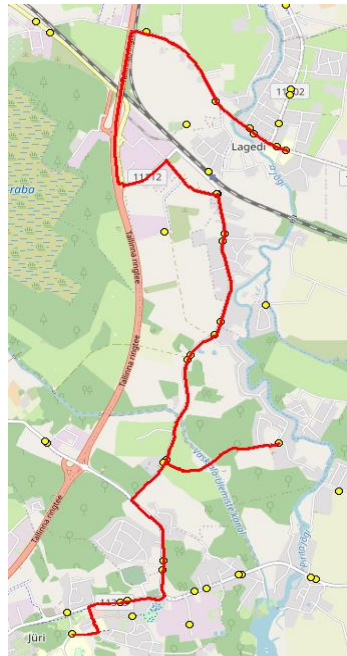

Nr.	Peatus	Reis 01	Reis 03	Reis 05
		R13-01	R13-01	R13-01
1	Jüri Gümnaasium	14:30	15:30	16:30
2	Pruuli - Vaadi	14:35	15:35	16:35
3	Vaadi	14:35	15:35	16:35
4	Pruuli tee	14:36	15:36	16:36
5	Laiakivi	14:38	15:38	16:38
6	Külma	14:39	15:39	16:39
7	Lagedi haigla	14:40	15:40	16:40
8	Lagedi kauplus	14:41	15:41	16:41
9	Ülejõe	14:45	15:45	16:45
10	Raadiojaama tee	14:46	15:46	16:46
11	Lagedi	14:47	15:47	16:47
12	Lagedi kool	14:48	15:48	16:48