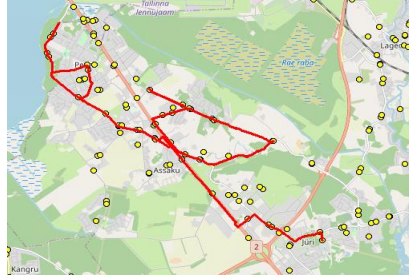

Harju maakonna Rae valla siseliinid

Nr.R1

Nr.	Peatus	Reis	
		01	03
		R1-02	R1-01
1	*Järvesuu	07:35	
2	*Järvevere	07:36	
3	*Peetri kool	07:41	
4	*Veski	07:44	
5	*Järveküla	07:45	
6	*Järveküla kool	07:46	
7	*Hundisepa	07:47	
8	*Assaku	07:48	
9	*Lehmja kool	07:49	
10	*Rae mõis	07:52	
11	*Rae mõis	07:53	
12	*Jaani	07:56	
13	*Loopera	07:57	
14	*Tammi	07:58	
15	*Nurme	07:59	
16	*Talpihlaka	08:02	
17	Annuse	07:42	
18	Peetri	07:43	
19	Mõigu	07:45	
20	Kanali tee	07:46	
21	Pühamaägi	07:49	
22	Kanali tee	07:49	
23	Mõigu	07:50	
24	Oomi	07:50	
25	Peetri	07:52	
26	Annuse	07:53	
27	Assaku	07:55	
28	Lehmja	07:56	08:06
29	Kungla	07:58	08:08
30	*Viadukti tee		08:10
31	*Põrguvälja		08:12
32	Piidiküla	08:00	
33	Kurna tee	08:06	
34	Väljamäe tee	08:07	
35	Kellamaja	08:09	
36	Jüri Gümnaasium	08:15	08:14