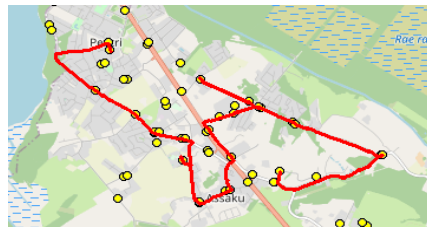

Nr.R7

Peetri kool - Järveküla - Kindluse - Rae

Nr.	Peatus	Kaugus liini algusest	Peatuste vaheline kaugus	Peatuse kood	Sõiduaeg järgmise peatuseeni	Reis	Reis	Reis	
						R7-01	R7-03	R7-02	
1	Peetri kool	1,991	43159-1	00:03	13:45	14:40	16:20		
2	Veski	1,991	23188-1	00:01	13:48	14:43	16:23		
3	Järveküla	2,824	23114-1	00:01	13:49	14:44	16:24		
4	Järveküla kool	3,235	43194-1	00:01	13:50	14:45	16:25		
5	Hundisepa	3,720	23112-1	00:02	13:51	14:46	16:26		
6	Koolipõllu	4,493	23955-1	0:04-0:10	13:53	14:48	16:28		
7	Turuveski	5,595	43167-1	00:01	13:57	14:52	16:38		
8	Ööbiku	6,167	23951-1	00:01	13:58	14:53	16:39		
9	Assaku	6,870	23196-1	00:01	13:59	14:54	16:40		
10	Allika	7,496	23101-1	0:00-0:01	14:00	14:55	16:41		
11	Talpihlaka	8,164	43186-1	0:00-0:01	14:00	14:55	16:42		
12	Tammi	8,612	23965-1	00:01	14:01	14:56	16:42		
13	Nurme	9,595	23945-1	00:01	14:02	14:57	16:43		
14	Loopera	10,733	43187-1	00:01	14:03	14:58	16:44		
15	Jaani	11,375	43188-1	00:02	14:04	14:59	16:45		
16	Rae mõis	12,905	43189-1	00:01	14:06	15:01	16:47		
17	Rae mõis	12,922	43160-1	0:02-0:03	14:07	15:02	16:48		
18	Rööla tee	15,054	23947-1		14:09	15:04	16:51		
						Töötamise päevad	1-5	1-5	1-5
						Veootsa pikkus (km)	15,1	15,1	15,1
						Sõiduaeg (h.,min.)	0:24	0:24	0:24
						Reisi kiirus (km/h)	37,0	37,0	37,0