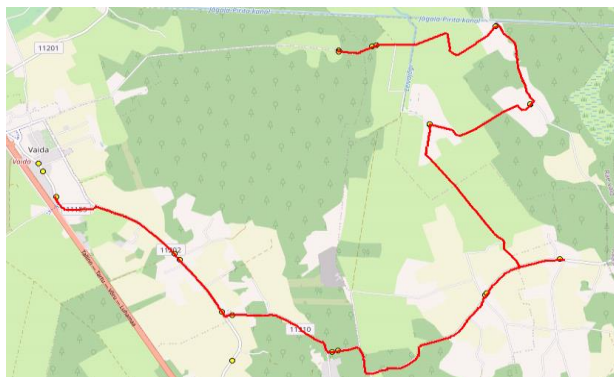

Riigihange nr 221426
Avaliku bussiliiniveo korraldamine Harju maakonna Rae valla bussiliinidel nr 2-8/20019
Kehtib alates 01.09.2020 kuni 31.08.2023

MTÜ Põhja-Eesti Ühistranspordikeskus
reg 80213342
Meistri 14
13517 Tallinn

AS HANSABUSS
reg 10230847
Paavli tn 6
10402 Tallinn

Rae valla bussiliin
Suursoo - Veskimäe - Urvaste - Ellaku - Vaida

Nr.R5

Sõiduplaan kehtib alates 02.09.2022
Liini teenindab AS HANSABUSS

Nr.	Peatus	Reis	Reis
		01 R5-01	03 R5-05
1	*Puraviku		07:45
2	*Veskitaguse		07:55
3	Eest-Soosalu	07:30	
4	Suursoo	07:31	
5	Raadvõhma	07:35	
6	Pöörasoo	07:37	
7	Suursoo küla	07:40	
8	Urvaste	07:45	
9	Urvaste	07:47	
10	Salu küla	07:49	
11	Lilleoru	07:53	
12	Ellaku	07:55	
13	Vaidasoo	07:56	
14	Vaida Põhikool	07:58	08:04

Nr.R5

Vaida - Veskitaguse - Suursoo - Urvaste - Salu - Vaida

Nr.	Peatus	Reis	Reis
		02 R5-04	04 R5-03
1	Vaida Põhikool	15:00	17:00
2	Vaida	15:01	17:01
3	Veskitaguse		17:09
4	Eest-Soosalu	15:10	17:22
5	Suursoo	15:11	17:23
6	Raadvõhma	15:15	17:27
7	Pöörasoo	15:17	17:29
8	Suursoo küla	15:21	17:33
9	Urvaste	15:26	17:38
10	Urvaste	15:28	17:40
11	Salu küla	15:29	17:41
12	Suure-Tamme	15:32	17:44
13	Lilleoru	15:33	17:45
14	Ellaku	15:35	17:47
15	Vaidasoo	15:36	17:48
16	Vaida Põhikool	15:38	17:50
17	Vaida	15:39	17:51

Märkused