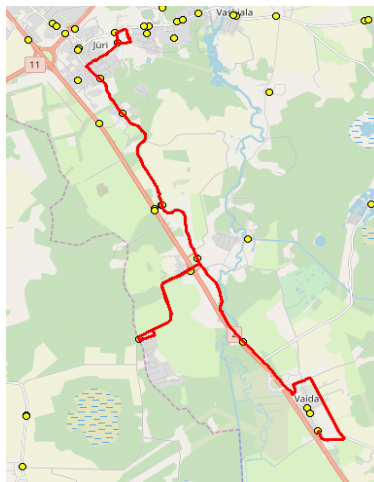

Riigihange nr 221426

Avaliku bussiliiniveo korraldamine Harju maakonna Rae valla bussiliinidel nr 2-8/20019

Kehtib alates 01.09.2020 kuni 31.08.2023

MTÜ Põhja-Eesti Ühistranspordikeskus

reg 80213342

Meistri 14

13517 Tallinn

AS HANSABUSS

reg 10230847

Paavli tn 6

10402 Tallinn

Rae valla bussiliin

Nr.R4

Jüri Gümnaasium - Aaviku - Puraviku - Vaida

Sõiduplaan kehtib

ainult 23.02.2023

Liini teenindab

AS HANSABUSS

Nr.	Peatus	Reis 03	Reis 01
		R4-03	R4-02
1	Jüri Gümnaasium	12:40	14:30
2	Aaviku	12:44	14:35
3	Kautjala teerist	12:45	14:35
4	Korba	12:46	14:37
5	Patika	12:48	14:38
6	Puraviku	12:52	14:43
7	Vaida Põhikool	13:05	14:55

14:30 reisilt ümberistumine R5 kell 15:00 veotsale

Nr.R4

Salu - Urvaste - Suursoo - Puraviku - Patika - Aaviku - GMN

Nr.	Peatus	Reis 02
		R4-01
1	Suure-Tamme	07:00
2	Salu küla	07:02
3	Urvaste	07:04
4	Urvaste	07:04
5	Suursoo küla	07:08
8	Suursoo	07:11
9	Puraviku	07:27
10	Patika	07:31
11	Korba	07:33
12	Kautjala teerist	07:36
13	Aaviku	07:37
14	Jüri Gümnaasium	07:41