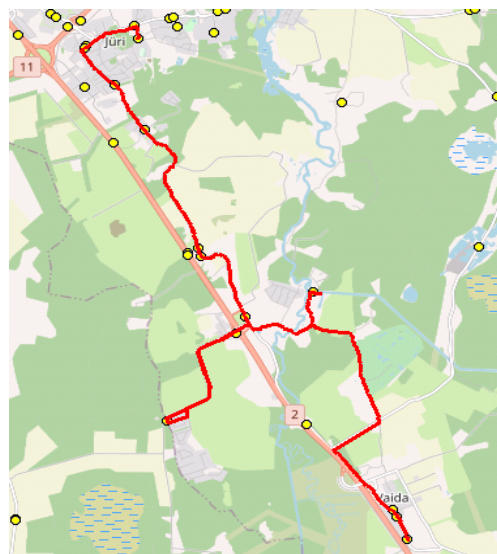

Sõiduplaan kehtib **ainult 23.02.2023**
Liini teenindab **AS HANSABUSS**

14:15 reisilt ümberistumine R5 kell 15:00 veotsale

Nr.	Peatus	Reis 03	Reis 01
		R3-02	R3-01
1	Jüri Gümnaasium	12:40	14:15
2	Jüri	12:43	14:19
3	Kurna tee	12:49	14:24
4	Väljamäe tee	12:49	14:25
5	Mõisaküla tee	12:50	14:26
6	Vana-Aaviku	12:55	14:31
7	Kautjala	12:56	14:32
8	Patika	12:58	14:34
9	Sillaotsa	13:00	14:36
10	Vaida Põhikool	13:06	14:41
11	Vaida	13:07	14:42
12	Vaidasoo	13:12	14:48
13	Ellaku	13:13	14:49
14	Kasemetsa	13:14	14:50
15	Aruvalla	13:15	14:51

Nr.R3

Aruvalla - Veskitaguse - Vaida - Jüri GMN

Nr.	Peatus	Reis 02	Reis 04
		R3-04	R3-03
1	Vaida Põhikool		15:07
2	Vaida		15:08
3	Aruvalla	07:05	
4	Kasemetsa	07:06	
5	Ellaku	07:07	
6	Vaidasoo	07:08	
7	Veskitaguse	07:18	15:16
8	Vaida Põhikool	07:27	
9	Vaida	07:28	
10	*Puraviku		15:24
11	*Patika		15:27
12	*Korba		15:30
13	*Kautjala teerist		15:32
14	*Aaviku		15:32
15	*Veetomi		15:36
16	Sillaotsa	07:30	
17	Kautjala	07:33	
18	Vana-Aaviku	07:34	
19	Jüri Gümnaasium	07:38	15:38