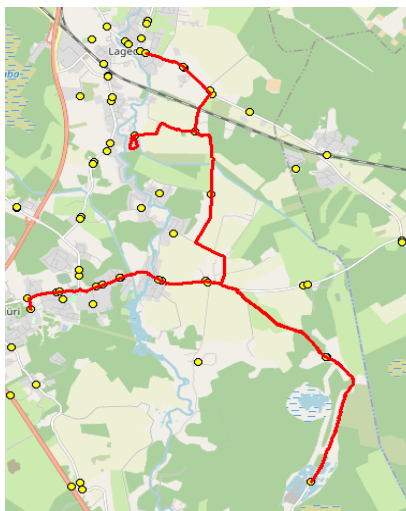

Riigihange nr 221426

Avaliku bussiliiniveo korraldamine Harju maakonna Rae valla bussiliinidel nr 2-8/20019

Kehtib alates 01.09.2020 kuni 31.08.2023

MTÜ Põhja-Eesti Ühistranspordikeskus
reg 80213342
Meistri 14
13517 Tallinn

AS HANSABUSS
reg 10230847
Paavli tn 6
10402 Tallinn

Rae valla bussiliin

Nr.R12

Lagedi kool - Tuulevälja - Seli - Pajupea - Jüri Gümnaasium

Sõiduplaan kehtib
Liini teenindab

alates 02.09.2022
AS HANSABUSS

Nr.	Peatus	Reis
		01 R12-03
1	Lagedi kool	07:05
2	Keskküla	07:06
3	Leivajõe aiandusühistu	07:11
4	Näkinurga tee	07:16
5	Rae-Seli	07:22
6	Vana-Üüdi	07:25
7	Rae-Seli	07:28
8	Pajupea	07:32
9	Vaskjala	07:33
10	Rae	07:35
11	Jüri Gümnaasium	07:39

Nr.R12

Jüri Gümnaasium - Jüri tee - Lagedi kool

Nr.	Peatus	Reis
		02 R12-03
1	Jüri Gümnaasium	08:00
2	Pruuli tee	08:04
3	Laiakivi	08:06
4	Külma	08:07
5	Lagedi haigla	08:08
6	Lagedi kauplus	08:09
7	Ülejõe	08:12
8	Raadiojaama tee	08:14
9	Lagedi	08:14
10	Lagedi kool	08:15