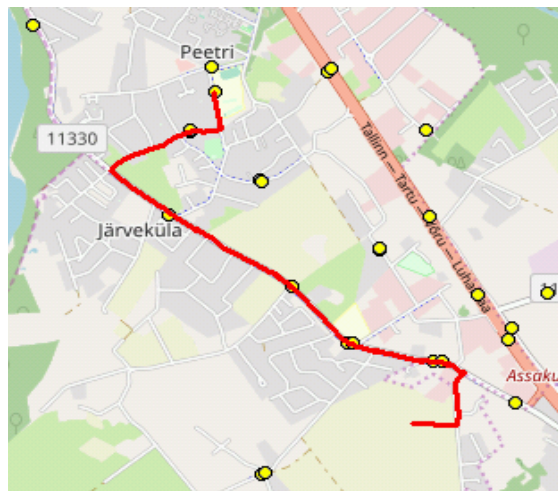

Nr.	Peatus	Reis 01
		R9-01
1	Koolipõllu	11:35
2	Hundisepa	11:37
3	Järveküla kool	11:38
4	Järveküla	11:38
5	Veski	11:39
6	Uusmaa	11:42
7	Peetri kool	11:43

Märkused

Liini teenindamine toimub ainult koolipäevadel 1-5