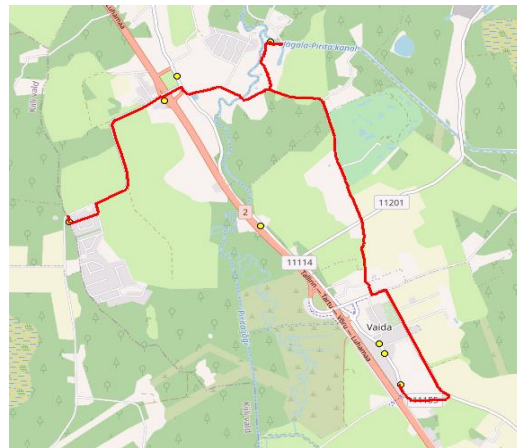

Riigihange nr 221426
Avaliku bussiliiniveo korraldamine Harju maakonna Rae valla bussiliinidel nr 2-8/20019
Kehtib alates 01.09.2020 kuni 31.08.2023

MTÜ Põhja-Eesti Ühistranspordikeskus
reg 80213342
Meistri 14
13517 Tallinn

AS HANSABUSS
reg 10230847
Paavli tn 6
10402 Tallinn

Rae valla bussiliin
Suursoo - Veskimäe - Urvaste - Ellaku - Vaida

Nr.R5

Sõiduplaan kehtib alates 02.09.2022
Liini teenindab AS HANSABUSS

Nr.	Peatus	Reis	Reis
		01 R5-01	03 R5-05
1	*Puraviku		07:45
2	*Veskitaguse		07:55
3	Eest-Soosalu	07:30	
4	Suursoo	07:31	
5	Raadvõhma	07:35	
6	Pöörasoo	07:37	
7	Suursoo küla	07:40	
8	Urvaste	07:45	
9	Urvaste	07:47	
10	Salu küla	07:49	
11	Lilleoru	07:53	
12	Ellaku	07:55	
13	Vaidasoo	07:56	
14	Vaida Põhikool	07:58	08:04

Nr.R5

Vaida - Veskitaguse - Suursoo - Urvaste - Salu - Vaida

Nr.	Peatus	Reis	Reis
		02 R5-04	04 R5-03
1	Vaida Põhikool	15:00	17:00
2	Vaida	15:01	17:01
3	Veskitaguse		17:09
4	Eest-Soosalu	15:10	17:22
5	Suursoo	15:11	17:23
6	Raadvõhma	15:15	17:27
7	Pöörasoo	15:17	17:29
8	Suursoo küla	15:21	17:33
9	Urvaste	15:26	17:38
10	Urvaste	15:28	17:40
11	Salu küla	15:29	17:41
12	Suure-Tamme	15:32	17:44
13	Lilleoru	15:33	17:45
14	Ellaku	15:35	17:47
15	Vaidasoo	15:36	17:48
16	Vaida Põhikool	15:38	17:50
17	Vaida	15:39	17:51

Märkused