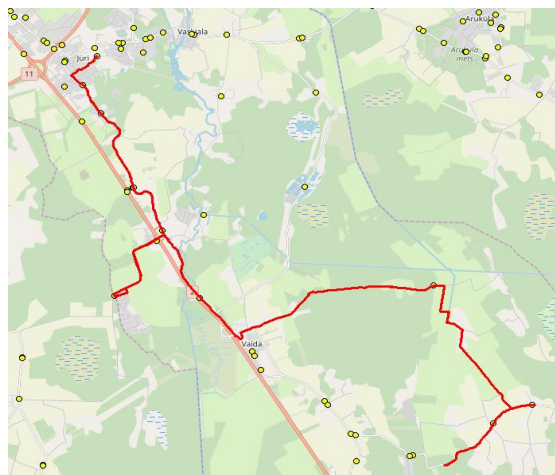

10402 Tallinn

Rae valla bussiliin

Nr.R4

Jüri Gümnaasium - Aaviku - Puraviku - Vaida

Sõiduplaan kehtib

ainult 23.02.2023

Liini teenindab

AS HANSABUSS

Nr.	Peatus	Reis 03	Reis 01
		R4-03	R4-02
1	Jüri Gümnaasium	12:40	14:30
2	Aaviku	12:44	14:35
3	Kautjala teerist	12:45	14:35
4	Korba	12:46	14:37
5	Patika	12:48	14:38
6	Puraviku	12:52	14:43
7	Vaida Põhikool	13:05	14:55

14:30 reisilt ümberistumine R5 kell 15:00 veotsale

Nr.R4

Salu - Urvaste - Suursoo - Puraviku - Patika - Aaviku - GMN

Nr.	Peatus	Reis 02
		R4-01
1	Suure-Tamme	07:00
2	Salu küla	07:02
3	Urvaste	07:04
4	Urvaste	07:04
5	Suursoo küla	07:08
8	Suursoo	07:11
9	Puraviku	07:27
10	Patika	07:31
11	Korba	07:33
12	Kautjala teerist	07:36
13	Aaviku	07:37
14	Jüri Gümnaasium	07:41