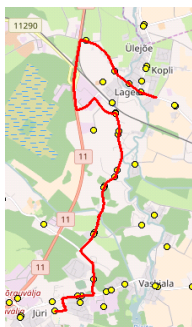

Märkused

Liini teenindamine toimub ainult koolipäevadel 1-5