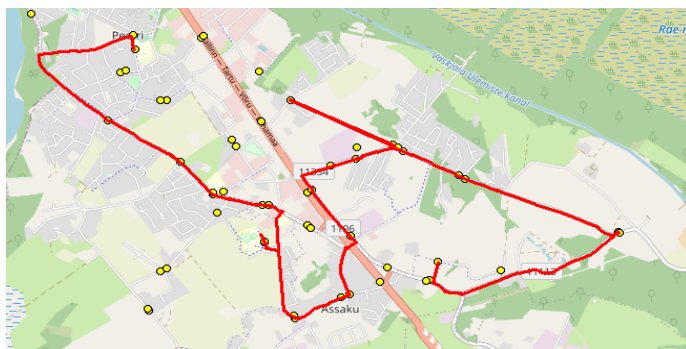

Märkused
Liini teenindamine toimub ainult koolipäevadel 1-5
Sõitjate sisenedamine ja väljumine toimub kõikides liiklusemärgiga 541a tähistatud bussipeatustes