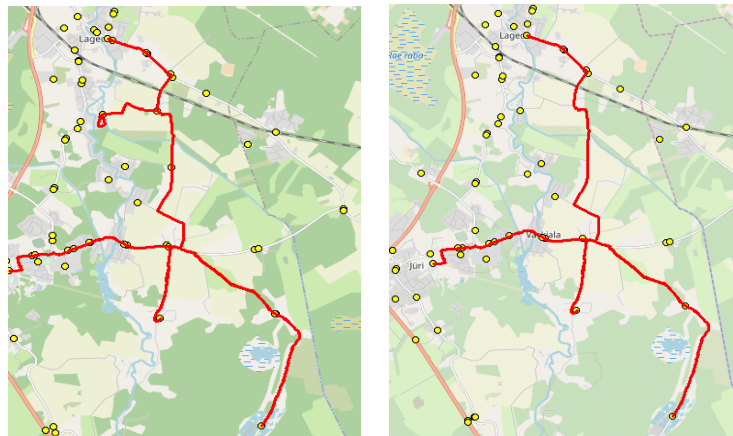

Märkused

Liini teenindamine toimub ainult koolipäevadel 1-5

Sõitiate sisenedamine ja väljumine toimub kõikides liiklusmärgiga 541a tähistatud bussipeatustes

Riigihange nr 221426
 Avaliku bussiliiniveo korraldamine Harju maakonna Rae valla bussiliinidel nr 2-8/20019
 Kehtib alates 01.09.2020 kuni 31.08.2023

MTÜ Põhja-Eesti Ühistranspordikeskus
 reg 80213342
 Meistri 14
 13517 Tallinn

AS HANSABUSS
 reg 10230847
 Paavli tn 6
 10402 Tallinn

Rae valla bussiliin
Jüri Gümnaasium - Seli - Lagedi kool

Nr.R2

Sõiduplaan kehtib **ainult 23.02.2023**
 Liini teenindab AS HANSABUSS

Nr.	Peatus	Reis 01	Reis 03
		R2-02	R2-02
1	Jüri Gümnaasium	12:35	14:05
2	Rae	12:38	14:08
3	Vaskjala	12:40	14:10
4	Pajupea	12:41	14:11
5	Kesa tee	12:44	14:14
6	Rae-Seli	12:50	14:20
7	Vana-Uudiku	12:53	14:23
8	Rae-Seli	12:57	14:27
9	Näkinurga tee	13:03	
10	Leivajõe aiandusühistu	13:06	
11	Tuuleväli	13:12	14:36
12	Kesküla	13:13	14:37
13	Lagedi kool	13:14	14:38

Nr.R2

Lagedi kool - Saha - Lagedi - Jüri Gümnaasium

Nr.	Peatus	Reis 02	Reis 04
		R2-02	R2-02
1	Lagedi kool	15:00	16:40
2	Linnu tee	15:01	16:41
3	Lohu	15:01	16:41
4	Kanala	15:05	16:45
5	Kanala	15:05	16:45
6	Lagedi mõis	15:07	16:47
7	Lohu	15:09	16:49
8	Linnu tee	15:10	16:50
9	Lagedi	15:10	16:50
10	Raadiojaama tee	15:11	16:51
11	Ülejõe	15:12	16:52
12	Lagedi kauplus	15:20	17:00
13	Lagedi haigla	15:21	17:01
14	Külma	15:22	17:02
15	Laiakivi	15:23	17:03
16	Pruuli tee	15:24	17:04
17	Jüri Gümnaasium	15:29	17:09