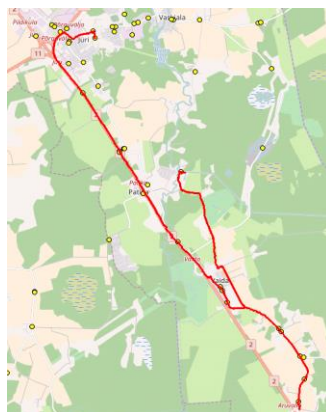

Sõiduplaan kehtib **ainult 23.02.2023**
Liini teenindab **AS HANSABUSS**

14:15 reisilt ümberistumine R5 kell 15:00 veotsale

Nr.	Peatus	Reis 03	Reis 01
		R3-02	R3-01
1	Jüri Gümnaasium	12:40	14:15
2	Jüri	12:43	14:19
3	Kurna tee	12:49	14:24
4	Väljamäe tee	12:49	14:25
5	Mõisaküla tee	12:50	14:26
6	Vana-Aaviku	12:55	14:31
7	Kautjala	12:56	14:32
8	Patika	12:58	14:34
9	Sillaotsa	13:00	14:36
10	Vaida Põhikool	13:06	14:41
11	Vaida	13:07	14:42
12	Vaidasoo	13:12	14:48
13	Ellaku	13:13	14:49
14	Kasemetsa	13:14	14:50
15	Aruvalla	13:15	14:51

Nr.R3

Aruvalla - Veskitaguse - Vaida - Jüri GMN

Nr.	Peatus	Reis 02	Reis 04
		R3-04	R3-03
1	Vaida Põhikool		15:07
2	Vaida		15:08
3	Aruvalla	07:05	
4	Kasemetsa	07:06	
5	Ellaku	07:07	
6	Vaidasoo	07:08	
7	Veskitaguse	07:18	15:16
8	Vaida Põhikool	07:27	
9	Vaida	07:28	
10	*Puraviku		15:24
11	*Patika		15:27
12	*Korba		15:30
13	*Kautjala teerist		15:32
14	*Aaviku		15:32
15	*Veetomi		15:36
16	Sillaotsa	07:30	
17	Kautjala	07:33	
18	Vana-Aaviku	07:34	
19	Jüri Gümnaasium	07:38	15:38