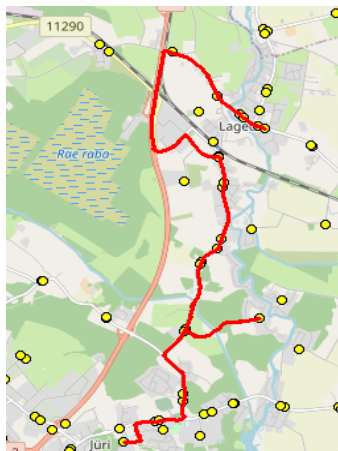

10402 Tallinn

Rae valla bussiliin

Nr.R13

Jüri Gümnaasium - Vaadi - Lagedi - Lagedi kool

Sõiduplaan kehtib

alates 02.09.2022

Liini teenindab

AS HANSABUSS

Nr.	Peatus	Reis	Reis
		01	01
		R13-01	R13-01
1	Jüri Gümnaasium	12:35	14:10
2	Pruuli - Vaadi	12:40	14:15
3	Vaadi	12:40	14:15
4	Pruuli tee	12:41	14:16
5	Laiakivi	12:43	14:18
6	Külma	12:43	14:19
7	Lagedi haigla	12:45	14:20
8	Lagedi kauplus	12:45	14:21
9	Ülejõe	12:49	14:25
10	Raadiojaama tee	12:51	14:26
11	Lagedi	12:51	14:27
12	Lagedi kool	12:52	14:28