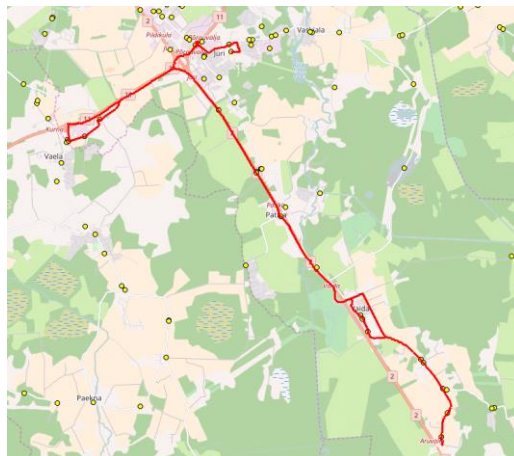

Märkused

Liini teenindamine toimub ainult koolipäevadel 1-5
 Sõitjate sisenemine ja väljumine toimub kõikides liiklusemärgiga 541a tähistatud bussipeatustes

Riigihange nr 221426

Avaliku bussiliiniveo korraldamine Harju maakonna Rae valla bussiliinidel nr 2-8/20019

Sõiduplaan kehtib **ainult 23.02.2023**
Liini teenindab **AS HANSABUSS**

14:15 reisilt ümberistumine R5 kell 15:00 veotsale

Nr.	Peatus	Reis 03	Reis 01
		R3-02	R3-01
1	Jüri Gümnaasium	12:40	14:15
2	Jüri	12:43	14:19
3	Kurna tee	12:49	14:24
4	Väljamäe tee	12:49	14:25
5	Mõisaküla tee	12:50	14:26
6	Vana-Aaviku	12:55	14:31
7	Kautjala	12:56	14:32
8	Patika	12:58	14:34
9	Sillaotsa	13:00	14:36
10	Vaida Põhikool	13:06	14:41
11	Vaida	13:07	14:42
12	Vaidasoo	13:12	14:48
13	Ellaku	13:13	14:49
14	Kasemetsa	13:14	14:50
15	Aruvalla	13:15	14:51