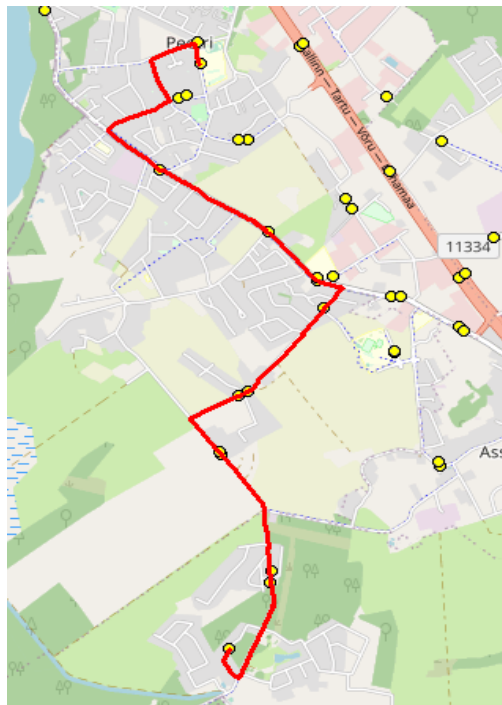

Riigihange nr 221426

Avaliku bussiliiniveo korraldamine Harju maakonna Rae valla bussiliinidel nr 2-8/20019

Kehtib alates 01.09.2020 kuni 31.08.2023

MTÜ Põhja-Eesti Ühistranspordikeskus

reg 80213342

Meistri 14

13517 Tallinn

AS HANSABUSS

reg 10230847

Paavli tn 6

10402 Tallinn

Rae valla bussiliin
Järveküla - Mõigu - Peetri - Järveküla

Nr.R6

Sõiduplaan kehtib

ainult 23.02.2023

Liini teenindab

AS HANSABUSS

Nr.	Peatus	Reis
		R6-01
1	Peetri kool	11:50
2	Veski	11:52
3	Järveküla	11:54
4	Järveküla kool	11:55
5	Kindluse	11:56
6	Lõo tee	11:57
7	Liiva tee	11:57
8	Orava	11:59
9	Uuesalu	12:00

Märkused

Liini teenindamine toimub ainult koolipäevadel 1-5

Sõitjate sisenemine ja väljumine toimub kõikides liiklusemärgiga 541a tähistatud bussipeatustes