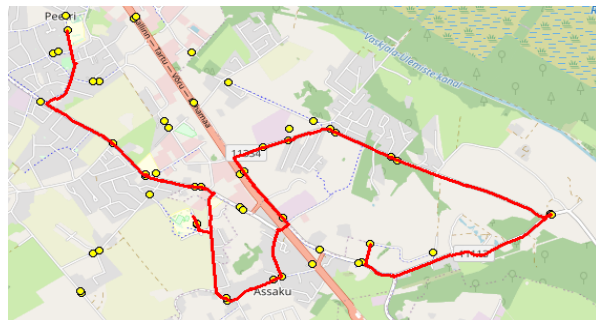

Riigihange nr 221426
Avaliku bussiliiniveo korraldamine Harju maakonna Rae valla bussiliinidel nr 2-8/20019
Kehtib alates 01.09.2020 kuni 31.08.2023

MTÜ Põhja-Eesti Ühistranspordikeskus
reg 80213342
Meistri 14
13517 Tallinn

AS HANSABUSS
reg 10230847
Paavli tn 6
10402 Tallinn

Rae valla bussiliin
Rae - Kindluse - Järveküla - Peetri kool

Nr.R7

Sõiduplaan kehtib **ainult 23.02.2023**
Liini teenindab AS HANSABUSS

Nr.	Peatus	Reis 01
		R7-01
1	Rööla tee	07:50
2	Rae mõis	07:53
3	Rae mõis	07:54
4	Jaani	07:56
5	Loopera	07:58
6	Talpihlaka	08:01
7	Õõbiku	08:05
8	Turuveski	08:06
9	Koolipõllu	08:08
10	Hundisepa	08:13
11	Järveküla kool	08:15
12	Järveküla	08:16
13	Peetri kool	08:18

Peetri kool - Järveküla - Kindluse - Rae

Nr.R7

Nr.	Peatus	Reis 02
		R7-02
1	Peetri kool	11:50
2	Veski	11:52
3	Järveküla	11:53
4	Järveküla kool	11:55
5	Hundisepa	11:56
6	Koolipõllu	11:58
7	Turuveski	12:02
8	Õõbiku	12:02
9	Assaku	12:03
10	Allika	12:04
11	Talpihlaka	12:05
12	Tammie tee	12:05
13	Nurme	12:06
14	Loopera	12:08
15	Jaani	12:08
16	Rae mõis	12:10
17	Rae mõis	12:11
18	Rööla tee	12:15