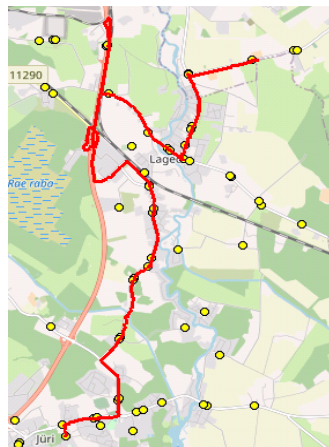

Märkused

Liini teenindamine toimub ainult koolipäevadel 1-5

Sõitiate sisenedamine ja väljumine toimub kõikides liiklusmärgiga 541a tähistatud bussipeatustes

Riigihange nr 221426
 Avaliku bussiliiniveo korraldamine Harju maakonna Rae valla bussiliinidel nr 2-8/20019
 Kehtib alates 01.09.2020 kuni 31.08.2023

MTÜ Põhja-Eesti Ühistranspordikeskus
 reg 80213342
 Meistri 14
 13517 Tallinn

AS HANSABUSS
 reg 10230847
 Paavli tn 6
 10402 Tallinn

Rae valla bussiliin
Jüri Gümnaasium - Seli - Lagedi kool

Nr.R2

Sõiduplaan kehtib **ainult 23.02.2023**
 Liini teenindab AS HANSABUSS

Nr.	Peatus	Reis 01	Reis 03
		R2-02	R2-02
1	Jüri Gümnaasium	12:35	14:05
2	Rae	12:38	14:08
3	Vaskjala	12:40	14:10
4	Pajupea	12:41	14:11
5	Kesa tee	12:44	14:14
6	Rae-Seli	12:50	14:20
7	Vana-Uudiku	12:53	14:23
8	Rae-Seli	12:57	14:27
9	Näkinurga tee	13:03	
10	Leivajõe aiandusühistu	13:06	
11	Tuuleväli	13:12	14:36
12	Kesküla	13:13	14:37
13	Lagedi kool	13:14	14:38

Nr.R2

Lagedi kool - Saha - Lagedi - Jüri Gümnaasium

Nr.	Peatus	Reis 02	Reis 04
		R2-02	R2-02
1	Lagedi kool	15:00	16:40
2	Linnu tee	15:01	16:41
3	Lohu	15:01	16:41
4	Kanala	15:05	16:45
5	Kanala	15:05	16:45
6	Lagedi mõis	15:07	16:47
7	Lohu	15:09	16:49
8	Linnu tee	15:10	16:50
9	Lagedi	15:10	16:50
10	Raadiojaama tee	15:11	16:51
11	Ülejõe	15:12	16:52
12	Lagedi kauplus	15:20	17:00
13	Lagedi haigla	15:21	17:01
14	Külma	15:22	17:02
15	Laiakivi	15:23	17:03
16	Pruuli tee	15:24	17:04
17	Jüri Gümnaasium	15:29	17:09