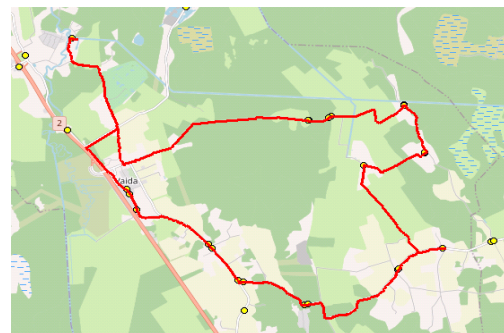

Riigihange nr 221426
Avaliku bussiliiniveo korraldamine Harju maakonna Rae valla bussiliinidel nr 2-8/20019
Kehtib alates 01.09.2020 kuni 31.08.2023

MTÜ Põhja-Eesti Ühistranspordikeskus
reg 80213342
Meistri 14
13517 Tallinn

AS HANSABUSS
reg 10230847
Paavli tn 6
10402 Tallinn

Rae valla bussiliin
Suursoo - Veskimäe - Urvaste - Ellaku - Vaida

Nr.R5

Sõiduplaan kehtib alates 02.09.2022
Liini teenindab AS HANSABUSS

Nr.	Peatus	Reis	Reis
		01 R5-01	03 R5-05
1	*Puraviku		07:45
2	*Veskitaguse		07:55
3	Eest-Soosalu	07:30	
4	Suursoo	07:31	
5	Raadvõhma	07:35	
6	Pöörasoo	07:37	
7	Suursoo küla	07:40	
8	Urvaste	07:45	
9	Urvaste	07:47	
10	Salu küla	07:49	
11	Lilleoru	07:53	
12	Ellaku	07:55	
13	Vaidasoo	07:56	
14	Vaida Põhikool	07:58	08:04

Nr.R5

Vaida - Veskitaguse - Suursoo - Urvaste - Salu - Vaida

Nr.	Peatus	Reis	Reis
		02 R5-04	04 R5-03
1	Vaida Põhikool	15:00	17:00
2	Vaida	15:01	17:01
3	Veskitaguse		17:09
4	Eest-Soosalu	15:10	17:22
5	Suursoo	15:11	17:23
6	Raadvõhma	15:15	17:27
7	Pöörasoo	15:17	17:29
8	Suursoo küla	15:21	17:33
9	Urvaste	15:26	17:38
10	Urvaste	15:28	17:40
11	Salu küla	15:29	17:41
12	Suure-Tamme	15:32	17:44
13	Lilleoru	15:33	17:45
14	Ellaku	15:35	17:47
15	Vaidasoo	15:36	17:48
16	Vaida Põhikool	15:38	17:50
17	Vaida	15:39	17:51

Märkused