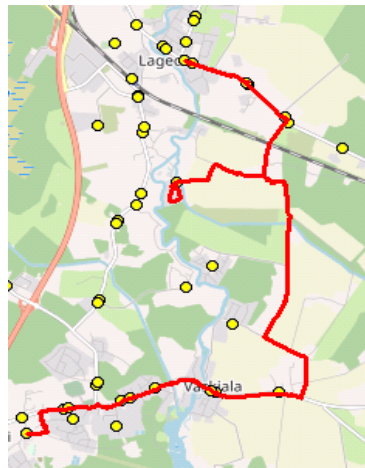

10402 Tallinn

Rae valla bussiliin
Nr.R11
Jüri Gümnaasium - Pajupea - Tuulevälja - Lagedi kool

Sõiduplaan kehtib

alates 02.09.2022

Liini teenindab

AS HANSABUSS

Nr.	Peatus	Reis
		01
		R11-01
1	Jüri Gümnaasium	07:50
2	Rae	07:54
3	Vaskjala	07:55
4	Pajupea	07:57
5	Näkinurga tee	08:01
6	Leivajõe aiandusühistu	08:10
7	Tuulevälja	08:15
8	Keskküla	08:16
9	Lagedi kool	08:17