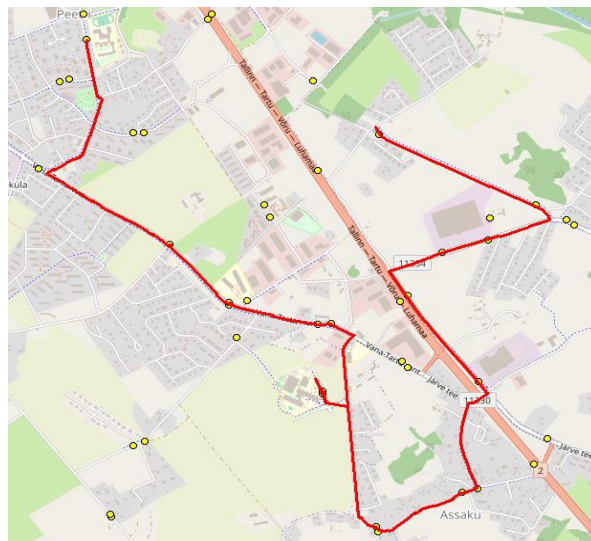

Nr.	Peatus	Reis
		01
		R7A-01
1	Nurme	07:59
2	Talipihlaka	08:01
3	Õõbiku	08:05
4	Turuveski	08:06
5	Koolipõllu	08:08
6	Hundisepa	08:13
7	Järveküla kool	08:16
8	Järveküla	08:16
9	Peetri kool	08:19

Märkused
Liini teenindamine toimub ainult koolipäevadel 1-5
Sõitjate sisnemine ja väljumine toimub kõikides liiklusemärgiga 541a tähistatud bussipeatustes