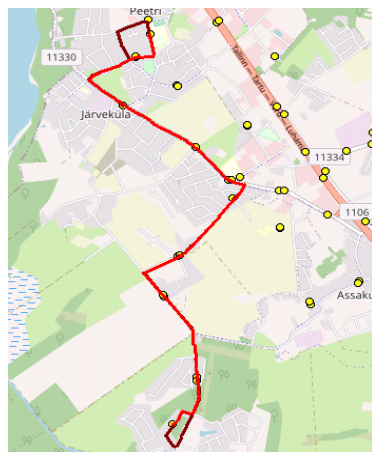

Riigihange nr 221426
Avaliku bussiliiniveo korraldamine Harju maakonna Rae valla bussiliinidel nr 2-8/20019
Kehtib alates 01.09.2020 kuni 31.08.2023

MTÜ Põhja-Eesti Ühistranspordikeskus
reg 80213342
Roosikrantsi 12/1
10119 Tallinn

AS HANSABUSS
reg 10230847
Paavli tn 6
10402 Tallinn

Rae valla bussiliin
Peetri kool - Järveküla - Uuesalu

Nr.R6

Sõiduplaan kehtib ainult 13.06.2022
Liini teenindab AS HANSABUSS

Nr.	Peatus	Reis
		02
		R6-01
1	Peetri kool	11:05
2	Veski	11:07
3	Järveküla	11:09
4	Järveküla kool	11:10
	Kindluse	11:11
5	Lõo tee	11:12
6	Liiva tee	11:13
7	Orava	11:14
8	Uuesalu	11:15

Märkused
Liini teenindamine toimub ainult koolipäevadel 1-5
Sõitjate sisenedamine ja väljumine toimub kõikides liiklusmärgiga 541a tähistatud bussipeatustes