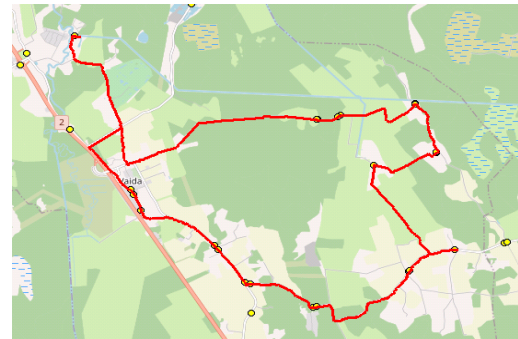

Vaida - Veskitaguse - Suursoo - Urvaste - Salu - Vaida

Nr.R5

Nr.	Peatus	Reis 02	Reis 04
		R5-04	R5-03
1	Vaida Põhikool	15:00	17:00
2	Vaida	15:01	17:01
3	Veskitaguse		17:09
4	Est-Soosalu	15:10	17:22
5	Suursoo	15:11	17:23
6	Raadvõhma	15:15	17:27
7	Pöörasoo	15:17	17:29
8	Suursoo küla	15:21	17:33
9	Urvaste	15:26	17:38
10	Urvaste	15:28	17:40
11	Salu küla	15:29	17:41
12	Suure-Tamme	15:32	17:44
13	Lilleoru	15:33	17:45
14	Ellaku	15:35	17:47
15	Vaidasoo	15:36	17:48
16	Vaida Põhikool	15:38	17:50
17	Vaida	15:39	17:51