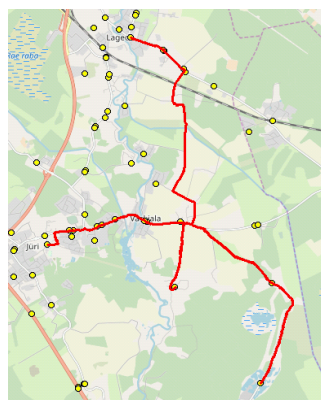

Nr.R1
Annuse - Mõigu - Assaku - Kurna - Jüri Gümnaasium

Nr.	Peatus	Reis	Reis
		02	04
1	Tartu mnt./Vana-Tartu mnt	R1-02	R1-01
2	Järvesuu	07:05	
3	Järvevere	07:07	
4	Veski	07:09	
5	Peetri kool	07:11	
6	Järveküla	07:16	
7	Järveküla kool	07:17	
8	Hundisepa	07:18	
9	Assaku	07:19	
10	Lehmja kool	07:20	
11	Rae mõis	07:23	
12	Rae mõis	07:24	
13	Jaani	07:28	
14	Loopera	07:29	
15	Talpihlaka	07:29	
16	Annuse	07:07	
17	Peetri	07:08	
18	Mõigu	07:10	
19	Kanali tee	07:11	
20	Põhamägi	07:14	
21	Kanali tee	07:14	
22	Mõigu	07:15	
23	Orni	07:15	
24	Peetri	07:16	
25	Annuse	07:18	
26	Assaku	07:19	
27	Lehmja	07:21	07:24
28	Kungla	07:23	07:26
29	Pildiküla	07:25	07:28
30	Kurna tee	07:31	
31	Väljamäe tee	07:32	
32	Mõisaküla tee	07:34	
33	Jüri Gümnaasium	07:40	07:42

AS HANSABUSS
 reg 10230847
 Paavli tn 6
 10402 Tallinn

Rae valla bussiliin
Jüri Gümnaasium - Seli - Lagedi kool

Nr.R2

Sõiduplaan kehtib ainult 13.06.2022
 Liini teenindab AS HANSABUSS

Nr.	Peatus	Reis 01	Reis 03
		R2-02	R2-02
1	Jüri Gümnaasium	14:10	16:00
2	Rae	14:14	16:04
3	Vaskjala	14:15	16:05
4	Pajupea	14:17	16:07
5	Kesa tee	14:20	16:10
6	Rae-Seli	14:25	16:15
7	Vana-Üdiku	14:29	16:19
8	Rae-Seli	14:32	16:22
9	Lootsi aiandusühistu	14:40	
10	Leivajõe aiandusühistu	14:47	
11	Tuulevälja	14:51	16:31
12	Keskküla	14:52	16:32
13	Lagedi kool	14:53	16:33