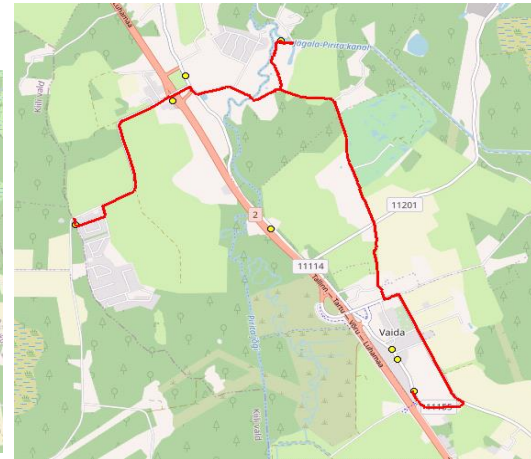

Riigihange nr 221426
Avaliku bussiliiniveo korraldamine Harju maakonna Rae valla bussiliinidel nr 2-8/20019
Kehtib alates 01.09.2020 kuni 31.08.2023

MTÜ Põhja-Eesti Ühistranspordikeskus
reg 80213342
Rooskrantsi 12/1
10119 Tallinn

AS HANSABUSS
reg 10230847
Paavli tn 6
10402 Tallinn

Rae valla bussiliin
Suursoo - Veskimäe - Urvaste - Ellaku - Vaida

Nr.R5

Sõiduplaan kehtib ainult 13.06.2022
Liini teenindab AS HANSABUSS

Nr.	Peatus	Reis 01	Reis 03
		R5-01	R5-03
1	Puraviku		07:45
2	Veskitaguse		07:55
3	Est-Soosalu	07:30	
4	Suursoo	07:31	
5	Raadvõhma	07:35	
6	Pöörasoo	07:37	
7	Suursoo küla	07:40	
8	Urvaste	07:45	
9	Urvaste	07:47	
10	Salu küla	07:49	
11	Lilleoru	07:53	
12	Ellaku	07:55	
13	Vaidasoo	07:56	
14	Vaida Põhikool	07:58	08:04