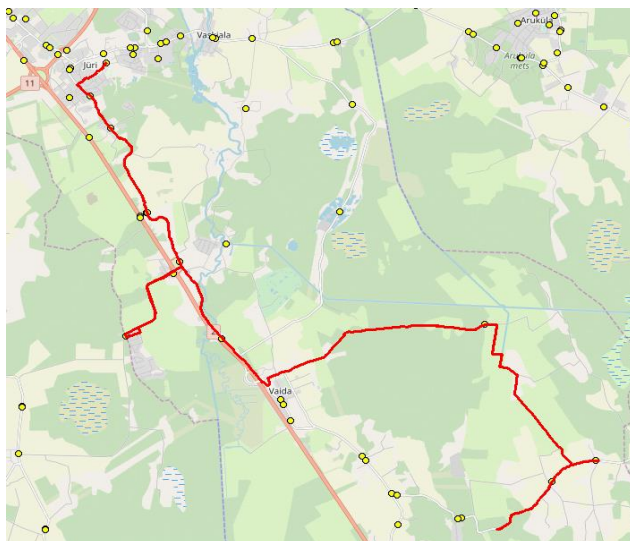

Sõiduplaan kehtib

ainult 13.06.2022

Liini teenindab

AS HANSABUSS

Nr.	Peatus	Reis	Reis
		01	03
		R4-02	R4-03
1	Jüri Gümnaasium	14:30	16:30
2	Aaviku	14:35	16:35
3	Kautjala teerist	14:35	16:35
4	Korba	14:37	16:37
5	Patika	14:38	16:38
6	Puraviku	14:43	16:43
7	Vaida Põhikool	14:55	16:55

Nr.R4

Salu - Urvaste - Suursoo - Puraviku - Patiku - Aaviku - GMN

Nr.	Peatus	Reis
		02
		R4-01
1	Suure-Tamme	07:00
2	Salu küla	07:02
3	Urvaste	07:04
4	Urvaste	07:04
5	Suursoo küla	07:08
6	Suursoo	07:11
7	Puraviku	07:27
8	Patika	07:31
9	Korba	07:33
10	Kautjala teerist	07:36
11	Aaviku	07:37
12	Jüri Gümnaasium	07:41