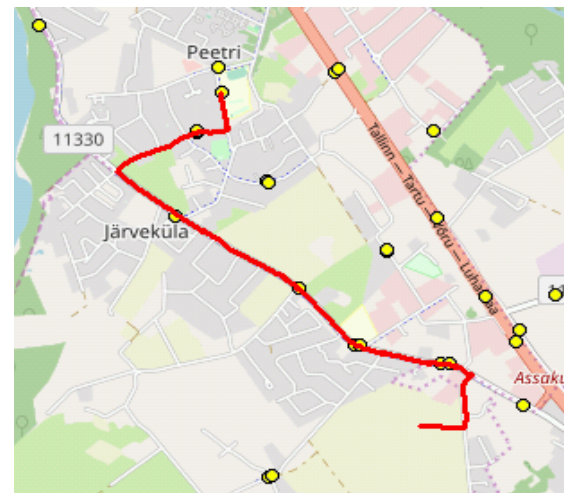

Riigihange nr 221426

Avaliku bussiliiniveo korraldamine Harju maakonna Rae valla bussiliinidel nr 2-8/20019

Kehtib alates 01.09.2020 kuni 31.08.2023

MTÜ Põhja-Eesti Ühistranspordikeskus

reg 80213342

Roosikrantsi 12/1

10119 Tallinn

AS HANSABUSS

reg 10230847

Paavli tn 6

10402 Tallinn

Rae valla bussiliin Nr.R9 Kindluse kool - Järveküla kool - Peetri kool

Sõiduplaan kehtib alates 01.11.2021

Liini teenindab AS HANSABUSS

Nr.	Peatus	Reis	Reis	Reis
		01	03	05
		R9-01	R9-02	R9-03
1	Koolipõllu	13:35	14:30	15:26
2	Hundisepa	13:37	14:32	15:28
3	Järveküla kool	13:38	14:33	15:29
4	Järveküla	13:39	14:34	15:30
5	Veski	13:40	14:35	15:31
6	Uusmaa	13:42	14:37	15:33
7	Peetri kool	13:43	14:38	15:34

Märkused

Liini teenindamine toimub ainult koolipäevadel 1-5

Sõitjate sisenemine ja väljumine toimub kõikides liiklusemärgiga 541a tähistatud bussipeatustes

Maakonna avalikud bussiliinid

Kontrollpeatus/ Liini nr	121	121
Järveküla kool	10:44	11:59
Järveküla	10:45	12:00
Veski	10:47	12:02
Uusmaa	10:48	12:03
Peetri kool	10:50	12:05

Kontrollpeatus/ Liini nr	132
Järveküla kool	11:42
Järveküla	11:43
Veski	11:45