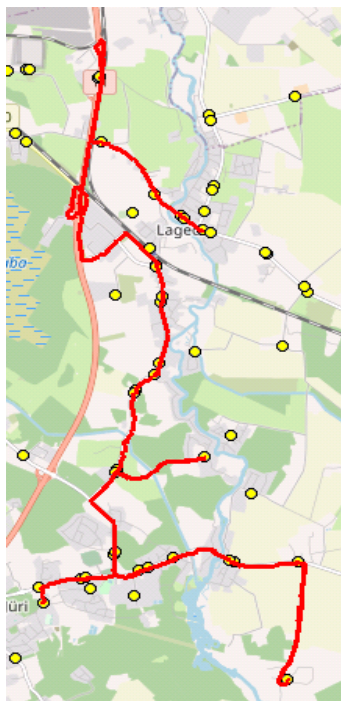

Märkused

Liini teenindamine toimub ainult koolipäevadel 1-5

Sõitjate sisenemine ja väljumine toimub kõikides liiklusemärgiga 541a tähistatud bussipeatustes