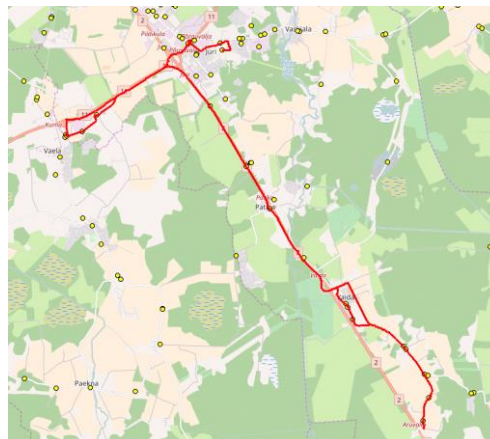

AS HANSABUSS
 reg 10230847
 Paavli tn 6
 10402 Tallinn

Rae valla bussiliin

Nr.R3

Jüri GMN- Kurna - Vana-Aaviku - Vaida - Aruvalla

Sõiduplaan kehtib ainult 13.06.2022
 Liini teenindab AS HANSABUSS

Nr.	Peatus	Reis 01	Reis 03
		R3-01	R3-02
1	Jüri Gümnaasium	14:15	16:00
2	Jüri	14:19	16:04
3	Kurna tee	14:24	16:09
4	Väljamäe tee	14:25	16:10
5	Mõisaküla tee	14:26	16:11
6	Vana-Aaviku	14:31	16:16
7	Kautjala	14:32	16:17
8	Patika	14:34	16:19
9	Sillaotsa	14:36	16:21
10	Vaida Põhikool	14:41	16:26
11	Vaida	14:42	16:27
12	Vaidasoo	14:48	16:33
13	Ellaku	14:49	16:34
14	Kasemetsa	14:50	16:35
15	Aruvalla	14:51	16:36

Maakonna avalikud liinid
 Vaida - Aruvalla

Tallinnast väljuv suund	138	130	138	138	131
Vaida	14:33	15:23	16:50	17:43	17:53
Aruvalla	14:39	15:29	16:56	17:49	17:59

Nr.R3

Aruvalla - Veskitaguse - Vaida - Jüri GMN