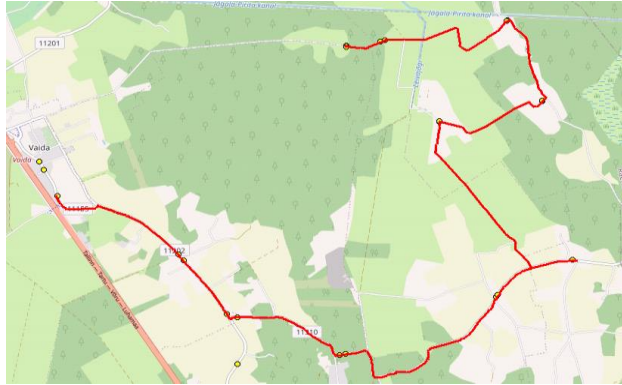

Riigihange nr 221426
Avaliku bussiliiniveo korraldamine Harju maakonna Rae valla bussiliinidel nr 2-8/20019
Kehtib alates 01.09.2020 kuni 31.08.2023

MTÜ Põhja-Eesti Ühistranspordikeskus
reg 80213342
Rooskrantsi 12/1
10119 Tallinn

AS HANSABUSS
reg 10230847
Paavli tn 6
10402 Tallinn

Rae valla bussiliin
Suursoo - Veskimäe - Urvaste - Ellaku - Vaida

Nr.R5

Sõiduplaan kehtib ainult 13.06.2022
Liini teenindab AS HANSABUSS

Nr.	Peatus	Reis 01	Reis 03
		R5-01	R5-03
1	Puraviku		07:45
2	Veskitaguse		07:55
3	Est-Soosalu	07:30	
4	Suursoo	07:31	
5	Raadvõhma	07:35	
6	Pöörasoo	07:37	
7	Suursoo küla	07:40	
8	Urvaste	07:45	
9	Urvaste	07:47	
10	Salu küla	07:49	
11	Lilleoru	07:53	
12	Ellaku	07:55	
13	Vaidasoo	07:56	
14	Vaida Põhikool	07:58	08:04