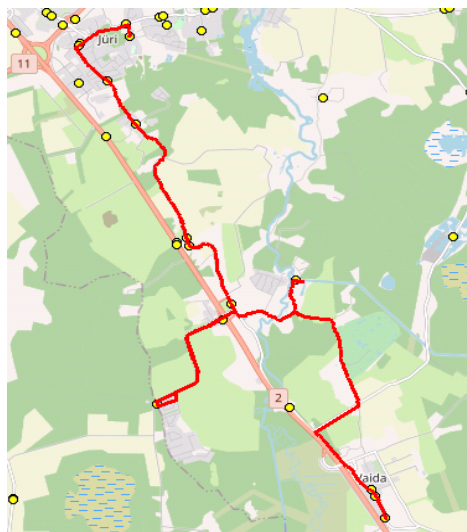

AS HANSABUSS
 reg 10230847
 Paavli tn 6
 10402 Tallinn

Rae valla bussiliin

Nr.R3

Jüri GMN- Kurna - Vana-Aaviku - Vaida - Aruvalla

Sõiduplaan kehtib ainult 13.06.2022
 Liini teenindab AS HANSABUSS

Nr.	Peatus	Reis 01	Reis 03
		R3-01	R3-02
1	Jüri Gümnaasium	14:15	16:00
2	Jüri	14:19	16:04
3	Kurna tee	14:24	16:09
4	Väljamäe tee	14:25	16:10
5	Mõisaküla tee	14:26	16:11
6	Vana-Aaviku	14:31	16:16
7	Kautjala	14:32	16:17
8	Patika	14:34	16:19
9	Sillaotsa	14:36	16:21
10	Vaida Põhikool	14:41	16:26
11	Vaida	14:42	16:27
12	Vaidasoo	14:48	16:33
13	Ellaku	14:49	16:34
14	Kasemetsa	14:50	16:35
15	Aruvalla	14:51	16:36

Maakonna avalikud liinid
 Vaida - Aruvalla

Tallinnast väljuv suund	138	130	138	138	131
Vaida	14:33	15:23	16:50	17:43	17:53
Aruvalla	14:39	15:29	16:56	17:49	17:59

Nr.R3

Aruvalla - Veskitaguse - Vaida - Jüri GMN

Nr.	Peatus	Reis 02	Reis 04
		R3-04	R3-03
1	Vaida Põhikool		15:07
2	Vaida		15:08
3	Aruvalla	07:05	
4	Kasemetsa	07:06	
5	Ellaku	07:07	
6	Vaidasoo	07:08	
7	Veskitaguse	07:18	15:16
8	Vaida Põhikool	07:27	
9	Vaida	07:28	
10	*Puraviku		15:24
11	*Patika		15:27
12	*Korba		15:30
13	*Kautjala teerist		15:32
14	*Aaviku		15:32
15	*Veeetomi		15:36
16	Sillaotsa	07:30	
17	Kautjala	07:33	
18	Vana-Aaviku	07:34	
19	Jüri Gümnaasium	07:38	15:38