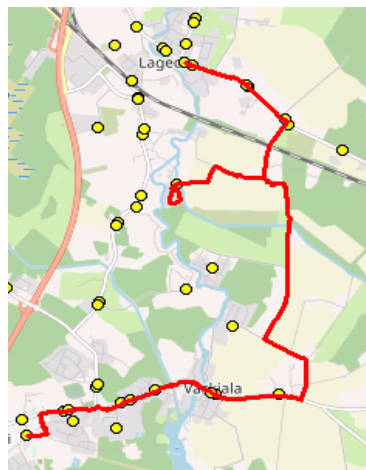

10402 Tallinn

Rae valla bussiliin
Nr.R11
Jüri Gümnaasium - Pajupea - Tuulevälja - Lagedi kool

Sõiduplaan kehtib

ainult 13.06.2022

Liini teenindab

AS HANSABUSS

Nr.	Peatus	Reis
		01
		R11-01
1	Jüri Gümnaasium	07:50
2	Rae	07:54
3	Vaskjala	07:55
4	Pajupea	07:57
5	Leivajõe aiandusühistu	08:11
6	Tuulevälja	08:15
7	Keskküla	08:16
8	Lagedi kool	08:17