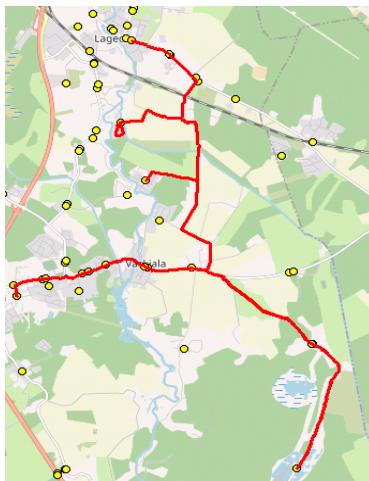

Sõiduplaan kehtib
Liini teenindab

ainult 13.06.2022
AS HANSABUSS

Nr.	Peatus	Reis
		01
		R12-03
1	Lagedi kool	07:05
2	Keskküla	07:06
3	Leivajõe aiandusühistu	07:10
4	Lootsi aiandusühistu	07:18
5	Rae-Seli	07:26
6	Vana-Üüdi	07:29
7	Rae-Seli	07:32
8	Pajupea	07:36
9	Vaskjala	07:37
10	Rae	07:39
11	Jüri Gümnaasium	07:43