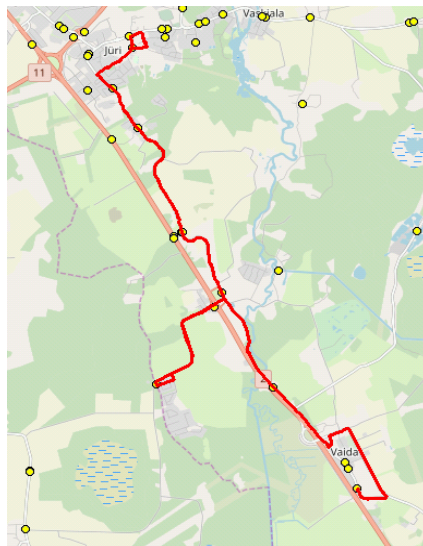

Sõiduplaan kehtib

ainult 13.06.2022

Liini teenindab

AS HANSABUSS

Nr.	Peatus	Reis	Reis
		01	03
		R4-02	R4-03
1	Jüri Gümnaasium	14:30	16:30
2	Aaviku	14:35	16:35
3	Kautjala teerist	14:35	16:35
4	Korba	14:37	16:37
5	Patika	14:38	16:38
6	Puraviku	14:43	16:43
7	Vaida Põhikool	14:55	16:55