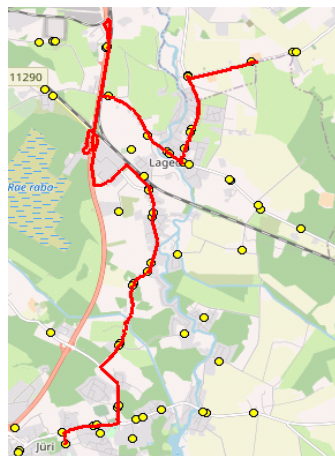

AS HANSABUSS
 reg 10230847
 Paavli tn 6
 10402 Tallinn

Rae valla bussiliin
Jüri Gümnaasium - Seli - Lagedi kool

Nr.R2

Sõiduplaan kehtib ainult 13.06.2022
 Liini teenindab AS HANSABUSS

Nr.	Peatus	Reis 01	Reis 03
		R2-02	R2-02
1	Jüri Gümnaasium	14:10	16:00
2	Rae	14:14	16:04
3	Vaskjala	14:15	16:05
4	Pajupea	14:17	16:07
5	Kesa tee	14:20	16:10
6	Rae-Seli	14:25	16:15
7	Vana-Üdiku	14:29	16:19
8	Rae-Seli	14:32	16:22
9	Lootsi aiandusühistu	14:40	
10	Leivajõe aiandusühistu	14:47	
11	Tuulevälja	14:51	16:31
12	Keskküla	14:52	16:32
13	Lagedi kool	14:53	16:33

Nr.R2

Lagedi kool - Saha - Lagedi - Jüri Gümnaasium

Nr.	Peatus	Reis 02	Reis 04	Reis 02
		R2-02	R2-02	R2-02
1	Lagedi kool	15:00	16:40	12:00
2	Linnu tee	15:01	16:41	12:00
3	Lohu	15:01	16:41	12:01
4	Kanala	15:05	16:45	12:05
5	Kanala	15:05	16:45	12:05
6	Lagedi mõis	15:07	16:47	12:06
7	Lohu	15:09	16:49	12:08
8	Linnu tee	15:10	16:50	12:09
9	Lagedi	15:10	16:50	12:10
10	Raadiojaama tee	15:11	16:51	12:11
11	Ülejõe	15:12	16:52	12:12
12	Lagedi kauplus	15:20	17:00	12:20
13	Lagedi haigla	15:21	17:01	12:20
14	Külma	15:22	17:02	12:22
15	Laiakivi	15:23	17:03	12:22
16	Pruuli tee	15:25	17:05	12:24
17	Jüri Gümnaasium	15:29	17:09	12:29

Peatustesse Lohu ja Kanala toimub sõitmine siis, kui bussid on sõitjad, kes soovivad nimetatud peatustesse sõita.

Märkused

Liini teenindamine toimub ainult koolipäevadel 1-5
 Sõitjate sisenemine ja väljumine toimub kõikides liiklusemärgiga 541a tähistatud bussipeatustes