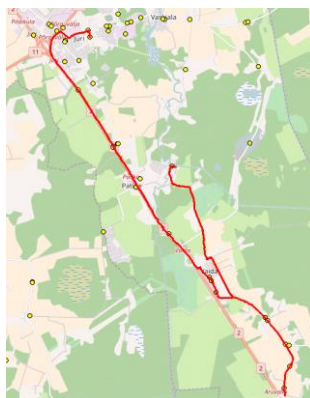

AS HANSABUSS
 reg 10230847
 Paavli tn 6
 10402 Tallinn

Rae valla bussiliin

Nr.R3

Jüri GMN- Kurna - Vana-Aaviku - Vaida - Aruvalla

Sõiduplaan kehtib ainult 13.06.2022
 Liini teenindab AS HANSABUSS

Nr.	Peatus	Reis 01	Reis 03
		R3-01	R3-02
1	Jüri Gümnaasium	14:15	16:00
2	Jüri	14:19	16:04
3	Kurna tee	14:24	16:09
4	Väljamäe tee	14:25	16:10
5	Mõisaküla tee	14:26	16:11
6	Vana-Aaviku	14:31	16:16
7	Kautjala	14:32	16:17
8	Patika	14:34	16:19
9	Sillaotsa	14:36	16:21
10	Vaida Põhikool	14:41	16:26
11	Vaida	14:42	16:27
12	Vaidasoo	14:48	16:33
13	Ellaku	14:49	16:34
14	Kasemetsa	14:50	16:35
15	Aruvalla	14:51	16:36

Maakonna avalikud liinid
 Vaida - Aruvalla

Tallinnast väljuv suund	138	130	138	138	131
Vaida	14:33	15:23	16:50	17:43	17:53
Aruvalla	14:39	15:29	16:56	17:49	17:59

Nr.R3

Aruvalla - Veskitaguse - Vaida - Jüri GMN

Nr.	Peatus	Reis 02	Reis 04
		R3-04	R3-03
1	Vaida Põhikool		15:07
2	Vaida		15:08
3	Aruvalla	07:05	
4	Kasemetsa	07:06	
5	Ellaku	07:07	
6	Vaidasoo	07:08	
7	Veskitaguse	07:18	15:16
8	Vaida Põhikool	07:27	
9	Vaida	07:28	
10	*Puraviku		15:24
11	*Patika		15:27
12	*Korba		15:30
13	*Kautjala teerist		15:32
14	*Aaviku		15:32
15	*Veeetomi		15:36
16	Sillaotsa	07:30	
17	Kautjala	07:33	
18	Vana-Aaviku	07:34	
19	Jüri Gümnaasium	07:38	15:38