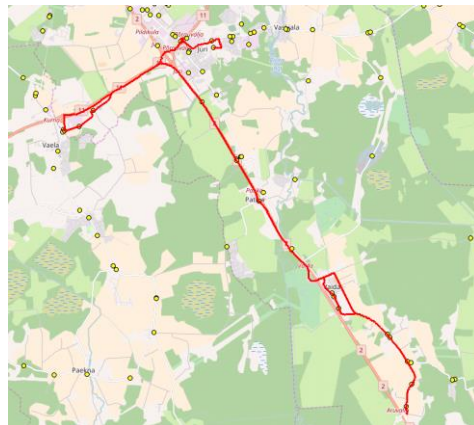

Sõiduplaan kehtib

ainult 10.06.2022

Liini teenindab

AS HANSABUSS

Nr.	Peatus	Reis 01	Reis 03	Reis 01
		R3-01	R3-02	R3-01
1	Jüri Gümnaasium	14:15	16:00	12:05
2	Jüri	14:19	16:04	12:08
3	Kurna tee	14:24	16:09	12:14
4	Väljamäe tee	14:25	16:10	12:14
5	Mõisaküla tee	14:26	16:11	12:15
6	Vana-Aaviku	14:31	16:16	12:20
7	Kautjala	14:32	16:17	12:21
8	Patika	14:34	16:19	12:23
9	Sillaotsa	14:36	16:21	12:25
10	Vaida Põhikool	14:41	16:26	12:31
11	Vaida	14:42	16:27	12:32
12	Vaidasoo	14:48	16:33	12:37
13	Ellaku	14:49	16:34	12:38
14	Kasemetsa	14:50	16:35	12:39
15	Aruvalla	14:51	16:36	12:40

Suursoo, Urvaste piirkonna lapsed peavad kasutama R3 14:15 või R4 14:30 väljumist, et ümber istuda peatuses Vaida põhikool R5 kell 15:00 väljumisele
Veskitaguse piirkonna lapsed peavad kasutama R3 14:15 või R4 14:30 väljumist, et ümber istuda peatuses Vaida põhikool R5 kell 15:00 väljumisele
R3 kell 12:05 väljumisele ei ole liiniga R5 edasi sõitmine tagatud