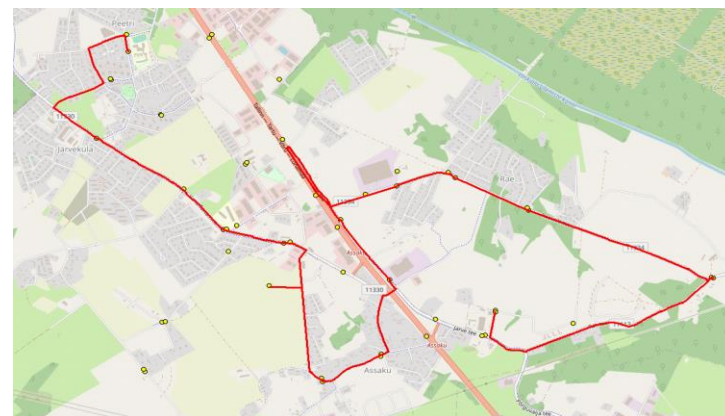

Märkused

Liini teenindamine toimub ainult koolipäevadel 1-5
Sõitjate sisenedamine ja väljumine toimub kõikides liiklusemärgiga 541a tähistatud bussipeatustes