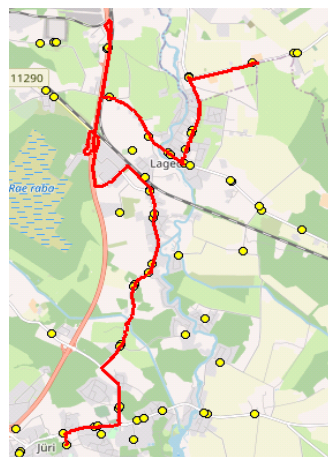

Nr.R2

Lagedi kool - Saha - Lagedi - Jüri Gümnaasium

Nr.	Peatus	Reis 02	Reis 04	Reis 04
		R2-02	R2-02	R2-02
1	Lagedi kool	15:00	16:40	12:45
2	Linnu tee	15:01	16:41	12:45
3	Lohu	15:01	16:41	12:46
4	Kanala	15:05	16:45	12:50
5	Kanala	15:05	16:45	12:50
6	Lagedi mõis	15:07	16:47	12:51
7	Lohu	15:09	16:49	12:53
8	Linnu tee	15:10	16:50	12:54
9	Lagedi	15:10	16:50	12:55
10	Raadiojaama tee	15:11	16:51	12:56
11	Ülejõe	15:12	16:52	12:57
12	Lagedi kauplus	15:20	17:00	13:05
13	Lagedi haigla	15:21	17:01	13:05
14	Külma	15:22	17:02	13:07
15	Laiakivi	15:23	17:03	13:07
16	Pruuli tee	15:25	17:05	13:09
17	Jüri Gümnaasium	15:29	17:09	13:14

sõitmine toimub, kui on laps(ed) peatusesse Kanala