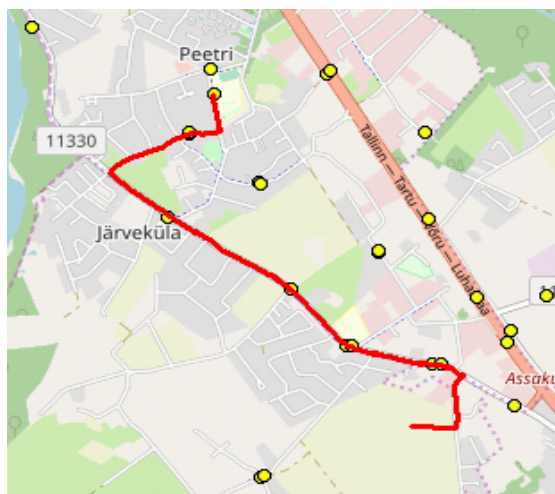

Riigihange nr 221426

Avaliku bussiliiniveo korraldamine Harju maakonna Rae valla bussiliinidel nr 2-8/20019

Kehtib alates 01.09.2020 kuni 31.08.2023

MTÜ Põhja-Eesti Ühistranspordikeskus

reg 80213342

Roosikrantsi 12/1

10119 Tallinn

AS HANSABUSS

reg 10230847

Paavli tn 6

10402 Tallinn

Rae valla bussiliin Nr.R9 Kindluse kool - Järveküla kool - Peetri kool

Sõiduplaan kehtib alates 01.11.2021

Liini teenindab AS HANSABUSS

Nr.	Peatus	Reis 01	Reis 03	Reis 05
		R9-01	R9-02	R9-03
1	Koolipõllu	13:35	14:30	15:26
2	Hundisepa	13:37	14:32	15:28
3	Järveküla kool	13:38	14:33	15:29
4	Järveküla	13:39	14:34	15:30
5	Veski	13:40	14:35	15:31
6	Uusmaa	13:42	14:37	15:33
7	Peetri kool	13:43	14:38	15:34

Märkused

Liini teenindamine toimub ainult koolipäevadel 1-5

Sõitjate sisenemine ja väljumine toimub kõikides liiklusemärgiga 541a tähistatud bussipeatustes