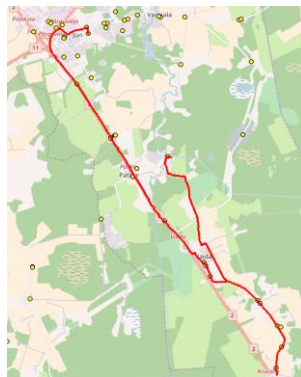

Märkused

Liini teenindamine toimub ainult koolipäevadel 1-5

Sõitjate sisenedamine ja väljumine toimub kõikides liiklusmärgiga 541a tähistatud bussipeatustes