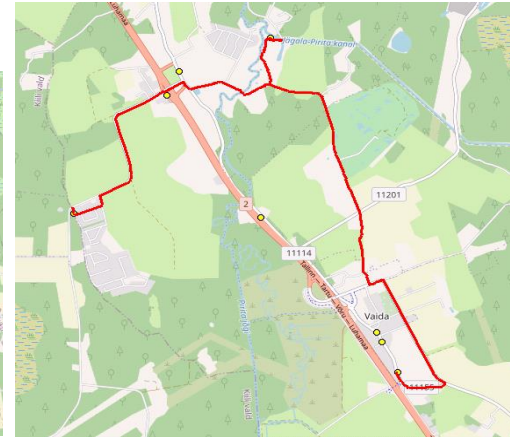

Riigihange nr 221426

Avaliku bussiliiniveo korraldamine Harju maakonna Rae valla bussiliinidel nr 2-8/20019
Kehtib alates 01.09.2020 kuni 31.08.2023

MTÜ Põhja-Eesti Ühistranspordikeskus
reg 80213342
Roosikrantsi 12/1
10119 Tallinn

AS HANSABUSS
reg 10230847
Paavli tn 6
10402 Tallinn

Rae valla bussiliin
Suursoo - Veskimäe - Urvaste - Ellaku - Vaida

Nr.R5

Sõiduplaan kehtib **ainult 10.06.2022**
Liini teenindab **AS HANSABUSS**

Nr.	Peatus	Reis	Reis
		01	03
1	Puraviku		07:45
2	Veskitaguse		07:55
3	Eest-Soosalu	07:30	
4	Suursoo	07:31	
5	Raadvõhma	07:35	
6	Pöörasoo	07:37	
7	Suursoo küla	07:40	
8	Urvaste	07:45	
9	Urvaste	07:47	
10	Salu küla	07:49	
11	Lilleoru	07:53	
12	Ellaku	07:55	
13	Vaidasoo	07:56	
14	Vaida Põhikool	07:58	08:04