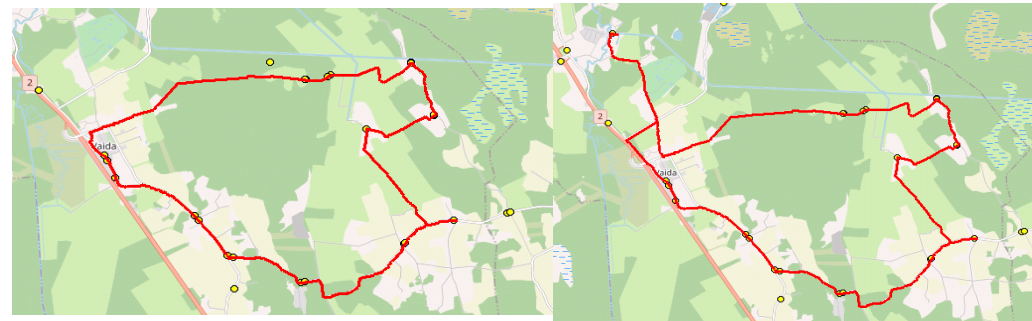

Nr.R5

Vaida - Veskitaguse - Suursoo - Urvaste - Salu - Vaida

Nr.	Peatus	Reis	Reis
		02	04
1	Vaida Põhikool	15:00	17:00
2	Vaida	15:01	17:01
3	Veskitaguse	15:02	17:02
4	Eest-Soosalu	15:10	17:22
5	Suursoo	15:11	17:23
6	Raadvõhma	15:15	17:27
7	Pöörasoo	15:17	17:29
8	Suursoo küla	15:21	17:33
9	Urvaste	15:26	17:38
10	Urvaste	15:28	17:40
11	Salu küla	15:29	17:41
12	Suure-Tamme	15:32	17:44
13	Lilleoru	15:33	17:45
14	Ellaku	15:35	17:47
15	Vaidasoo	15:36	17:48
16	Vaida Põhikool	15:38	17:50
17	Vaida	15:39	17:51