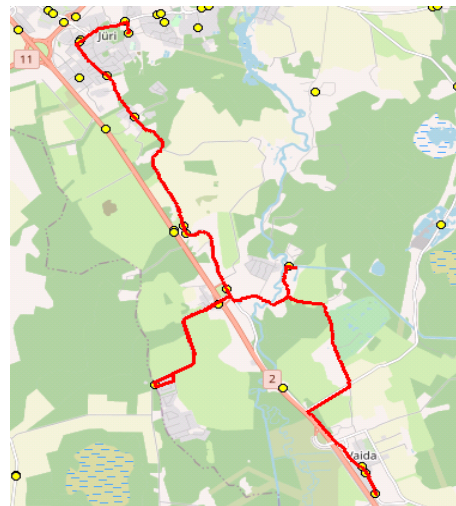

Märkused

Liini teenindamine toimub ainult koolipäevadel 1-5

Sõitjate sisenedamine ja väljumine toimub kõikides liiklusmärgiga 541a tähistatud bussipeatustes