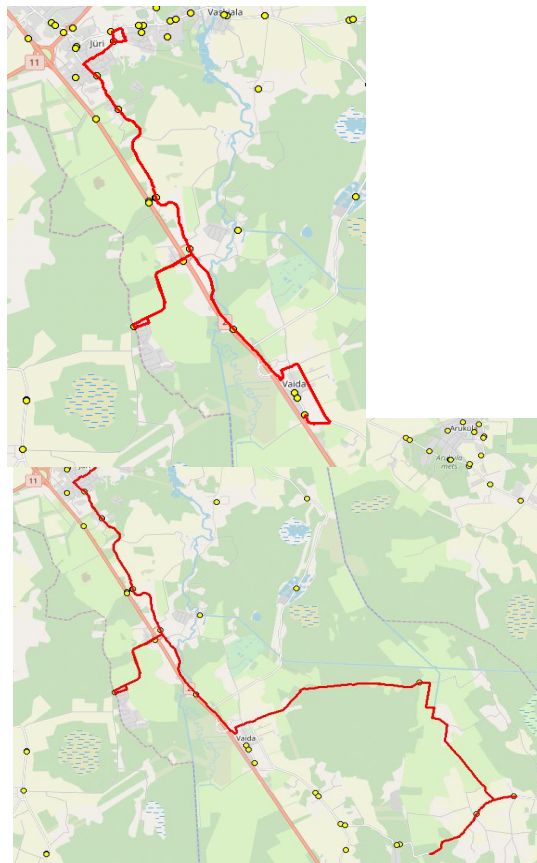

Riigihange nr 221426

Avaliku bussiliiniveo korraldamine Harju maakonna Rae valla bussiliinidel nr 2-8/20019

Kehtib alates 01.09.2020 kuni 31.08.2023

MTÜ Põhja-Eesti Ühistranspordikeskus

reg 80213342

Roosikrantsi 12/1

10119 Tallinn

AS HANSABUSS

reg 10230847

Paavli tn 6

10402 Tallinn

Rae valla bussiliin

Nr.R4

Jüri Gümnaasium - Aaviku - Puraviku - Vaida

Sõiduplaan kehtib

ainult 10.06.2022

Liini teenindab

AS HANSABUSS

Nr.	Peatus	Reis	Reis	Reis
		01	03	01
		R4-02	R4-03	R4-02
1	Jüri Gümnaasium	14:30	~~16:30~~	12:05
2	Aaviku	14:35	~~16:35~~	12:09
3	Kautjala teerist	14:35	~~16:35~~	12:10
4	Korba	14:37	~~16:37~~	12:11
5	Patika	14:38	~~16:38~~	12:13
6	Puraviku	14:43	~~16:43~~	12:17
7	Vaida Põhikool	14:55	~~16:55~~	12:30

Nr.R4

Salu - Urvaste - Suursoo - Puraviku - Patiku - Aaviku - GMN

Nr.	Peatus	Reis
		02
		R4-01
1	Suure-Tamme	07:00
2	Salu küla	07:02
3	Urvaste	07:04
4	Urvaste	07:04
5	Suursoo küla	07:08
6	Suursoo	07:11
7	Puraviku	07:27
8	Patika	07:31
9	Korba	07:33
10	Kautjala teerist	07:36
11	Aaviku	07:37
12	Jüri Gümnaasium	07:41

Liini teenindamine toimub ainult koolipäevadel 1-5

Sõitjate sisenemine ja väljumine toimub kõikides liiklusemärgiga 541a tähistatud bussipeatustes