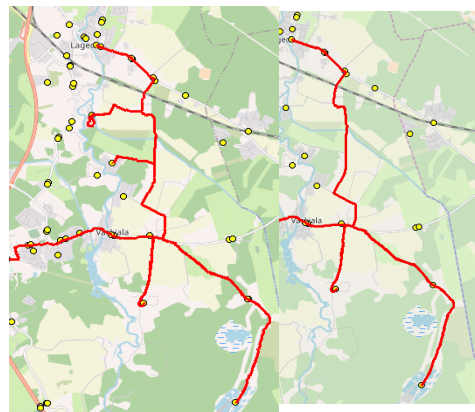

Märkused
 Liini teenindamine toimub ainult koolipäevadel 1-5
 Sõitajate sisenedamine ja väljumine toimub kõikides liiklusmärgiga 541a tähistatud bussipeatustes

Riigihange nr 221426
 Avaliku bussiliiniveo korraldamine Harju maakonna Rae valla bussiliinidel nr 2-8/20019
 Kehtib alates 01.09.2020 kuni 31.08.2023

MTÜ Põhja-Eesti Ühistranspordikeskus
 reg 80213342
 Roosikrantsi 12/1
 10119 Tallinn

AS HANSABUSS
 reg 10230847
 Paavli tn 6
 10402 Tallinn

Rae valla bussiliin
Jüri Gümnaasium - Seli - Lagedi kool

Nr.R2

Sõiduplaan kehtib **ainult 10.06.2022**
 Liini teenindab AS HANSABUSS

Nr.	Peatus	Reis 01	Reis 03	Reis 01
		R2-02	R2-02	R2-02
1	Jüri Gümnaasium	14:10	16:00	12:00
2	Rae	14:14	16:04	12:03
3	Vaskjala	14:15	16:05	12:05
4	Pajupea	14:17	16:07	12:06
5	Kesa tee	14:20	16:10	12:09
6	Rae-Seli	14:25	16:15	12:15
7	Vana-Ürdiku	14:29	16:19	12:18
8	Rae-Seli	14:32	16:22	12:22
9	Lootsi aiandusühistu	14:40		12:30
10	Leivajõe aiandusühistu	14:47		12:36
11	Tuulevälja	14:51	16:31	12:41
12	Keskküla	14:52	16:32	12:42
13	Lagedi kool	14:53	16:33	12:43

Nr.R2

Lagedi kool - Saha - Lagedi - Jüri Gümnaasium

Nr.	Peatus	Reis 02	Reis 04	Reis 04
		R2-02	R2-02	R2-02
1	Lagedi kool	15:00	16:40	12:45
2	Linnu tee	15:01	16:41	12:45
3	Lohu	15:01	16:41	12:46
4	Kanala	15:05	16:45	12:50
5	Kanala	15:05	16:45	12:50
6	Lagedi mõis	15:07	16:47	12:51
7	Lohu	15:09	16:49	12:53
8	Linnu tee	15:10	16:50	12:54
9	Lagedi	15:10	16:50	12:55
10	Raadiojaama tee	15:11	16:51	12:56
11	Ülejõe	15:12	16:52	12:57
12	Lagedi kauplus	15:20	17:00	13:05
13	Lagedi haigla	15:21	17:01	13:05
14	Külma	15:22	17:02	13:07
15	Laiakivi	15:23	17:03	13:07
16	Pruuli tee	15:25	17:05	13:09
17	Jüri Gümnaasium	15:29	17:09	13:14