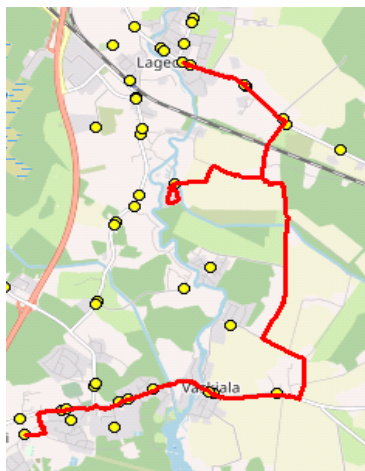

10402 Tallinn

Rae valla bussiliin **Nr.R11**
Jüri Gümnaasium - Pajupea - Tuulevälja - Lagedi kool

Sõiduplaan kehtib

alates 01.11.2021

Liini teenindab

AS HANSABUSS

Nr.	Peatus	Reis
		01
		R11-01
1	Jüri Gümnaasium	07:50
2	Rae	07:54
3	Vaskjala	07:55
4	Pajupea	07:57
5	Leivajõe aiandusühistu	08:11
6	Tuulevälja	08:15
7	Keskküla	08:16
8	Lagedi kool	08:17