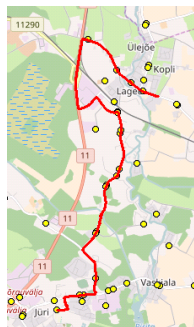

Märkused

Liini teenindamine toimub ainult koolipäevadel 1-5