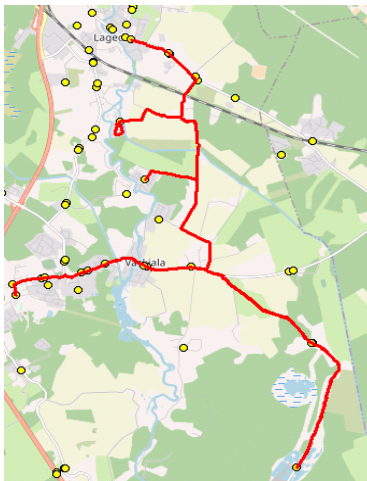

Riigihange nr 221426

Avaliku bussiliiniveo korraldamine Harju maakonna Rae valla bussiliinidel nr 2-8/20019

Kehtib alates 01.09.2020 kuni 31.08.2023

MTÜ Põhja-Eesti Ühistranspordikeskus
reg 80213342
Roosikrantsi 12/1
10119 Tallinn

AS HANSABUSS
reg 10230847
Paavli tn 6
10402 Tallinn

Rae valla bussiliin

Nr.R12

Lagedi kool - Tuulevälja - Seli - Pajupea - Jüri Gümnaasium

Sõiduplaan kehtib
Liini teenindab

alates 01.09.2021
AS HANSABUSS

Nr.	Peatus	Reis
		01 R12-03
1	Lagedi kool	07:05
2	Keskküla	07:06
3	Leivajõe aiandusühistu	07:10
4	Lootsi aiandusühistu	07:18
5	Rae-Seli	07:26
6	Vana-Üüdi	07:29
7	Rae-Seli	07:32
8	Pajupea	07:36
9	Vaskjala	07:37
10	Rae	07:39
11	Jüri Gümnaasium	07:43

Nr.R12

Jüri Gümnaasium - Jüri tee - Lagedi kool

Nr.	Peatus	Reis
		02 R12-03
1	Jüri Gümnaasium	08:00
2	Pruuli tee	08:04
3	Laiakivi	08:06
4	Külma	08:07
5	Lagedi haigla	08:08
6	Lagedi kauplus	08:09
7	Ülejõe	08:12
8	Raadiojaama tee	08:13
9	Lagedi	08:14
10	Lagedi kool	08:14