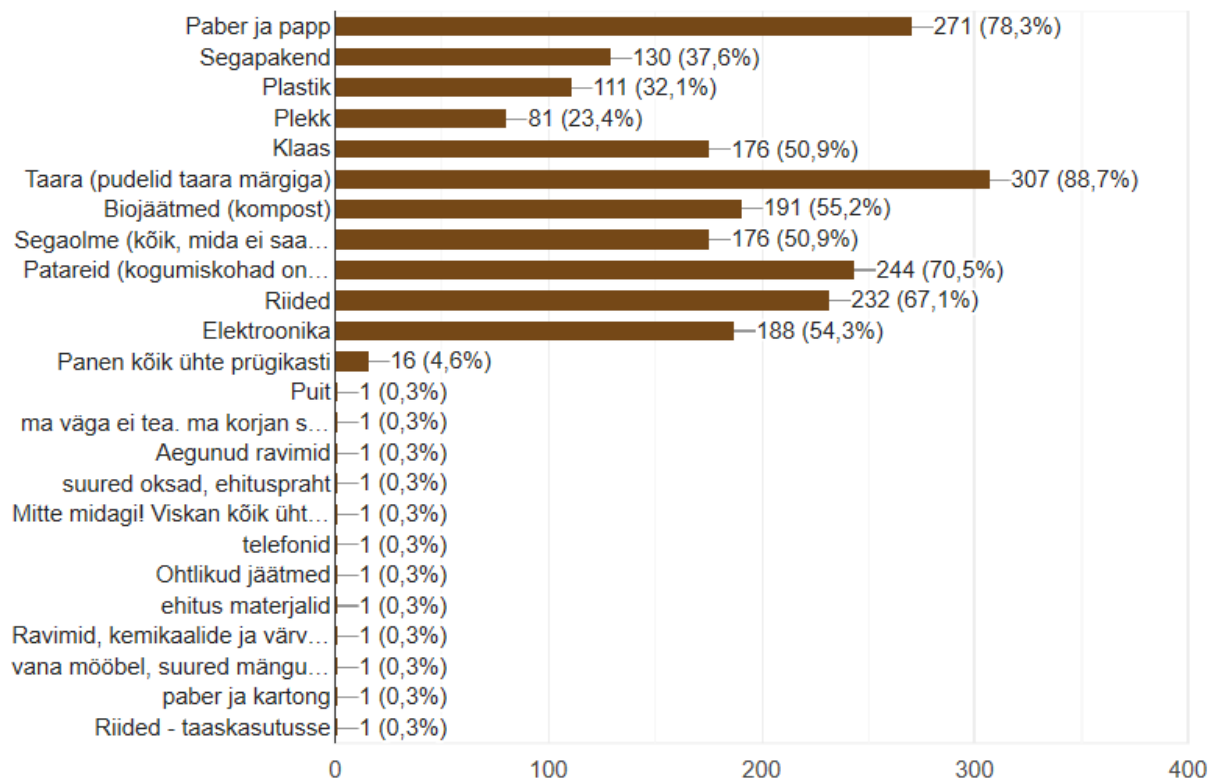

Milliseid prügi tüüpe kodus sorteerid? Lisainfot leiab www.kuhuviia.ee

346 vastust