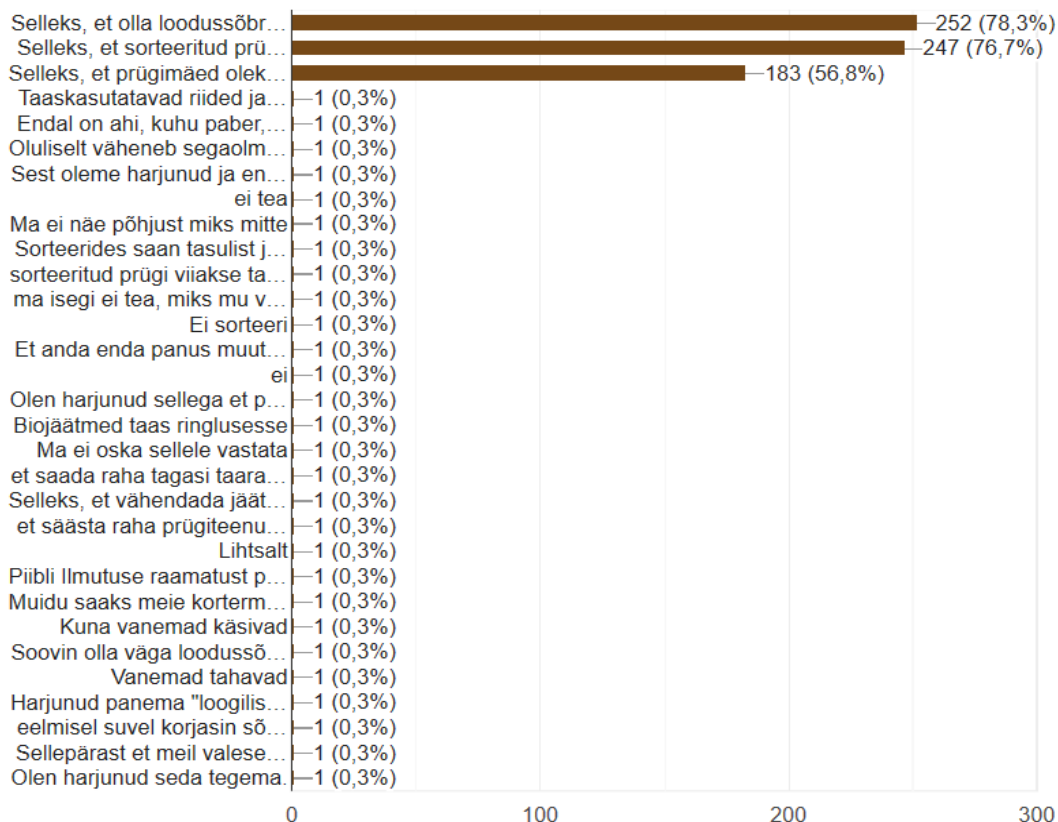

Prügi sorteerimise küsitlus 2021

Me oleme Rohelise kooli liikmed ja soovime kaardistada prügi sorteerimise harjumusi Jüri Gümnaasiumi õpilaste, töötajate ja lastevanemate seas.

Milline on sinu roll Jüri Gümnaasiumis?

Kui vastasid, et sorteerid prügi, siis miks?

322 vastust

Kuhu olete viinud oma vanad riided, mida te enam ei kasuta?

345 vastust

Vali vastusevariandid, mis lähevad biolagunevasse prügikasti.

339 vastust

Vali vastusevariandid, mis lähevad paberi- ja kartongpakendi prügikasti.