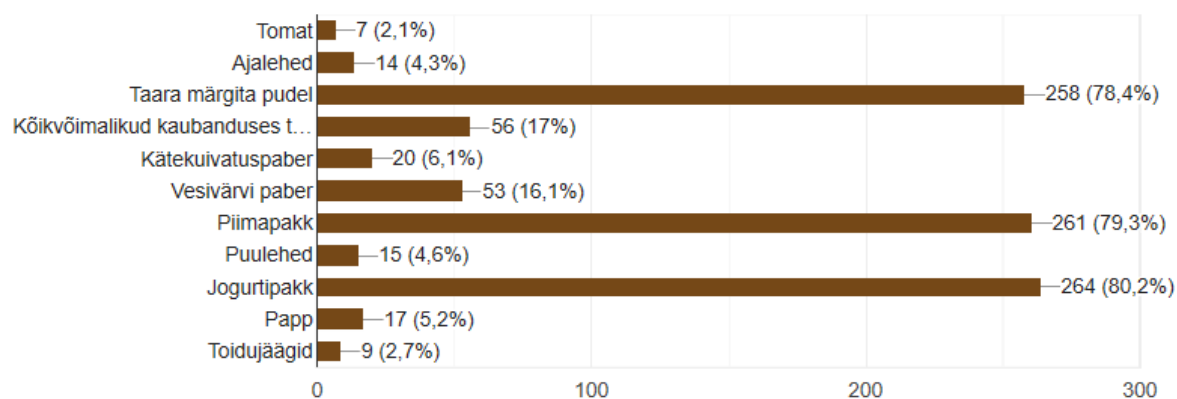

Kui vastasid, et sorteerid prügi, siis miks?

322 vastust

Kuhu olete viinud oma vanad riided, mida te enam ei kasuta?

345 vastust

Vali vastusevariandid, mis lähevad biolagunevasse prügikasti.

339 vastust

Vali vastusevariandid, mis lähevad paberi- ja kartongpakendi prügikasti.

341 vastust

Vali vastusevariandid, mis lähevad segapakendite prügikasti.

329 vastust

Vali vastusevariandid, mis lähevad segaolme prügikasti.

320 vastust

Küsimustiku link

https://docs.google.com/forms/d/e/1FAIpQLSeCtGrbZDj49mCQs7H5GF3O9mOOGYNfoafCQGA Bm3I7E_eGzQ/viewform