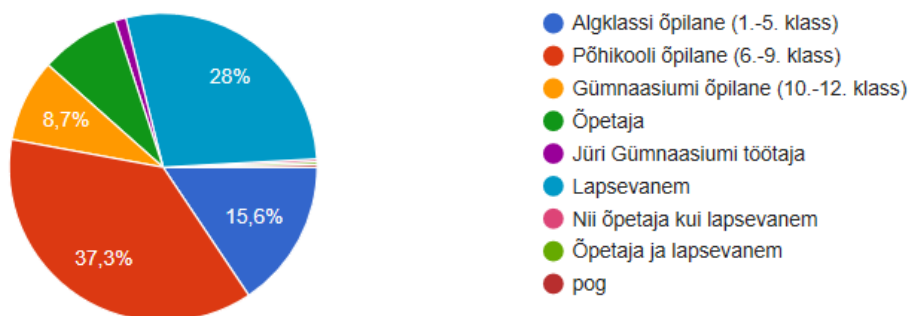

Prügi sorteerimise küsitlus 2021

Me oleme Rohelise kooli liikmed ja soovime kaardistada prügi sorteerimise harjumusi Jüri Gümnaasiumi õpilaste, töötajate ja lastevanemate seas.

Milline on sinu roll Jüri Gümnaasiumis?

346 vastust