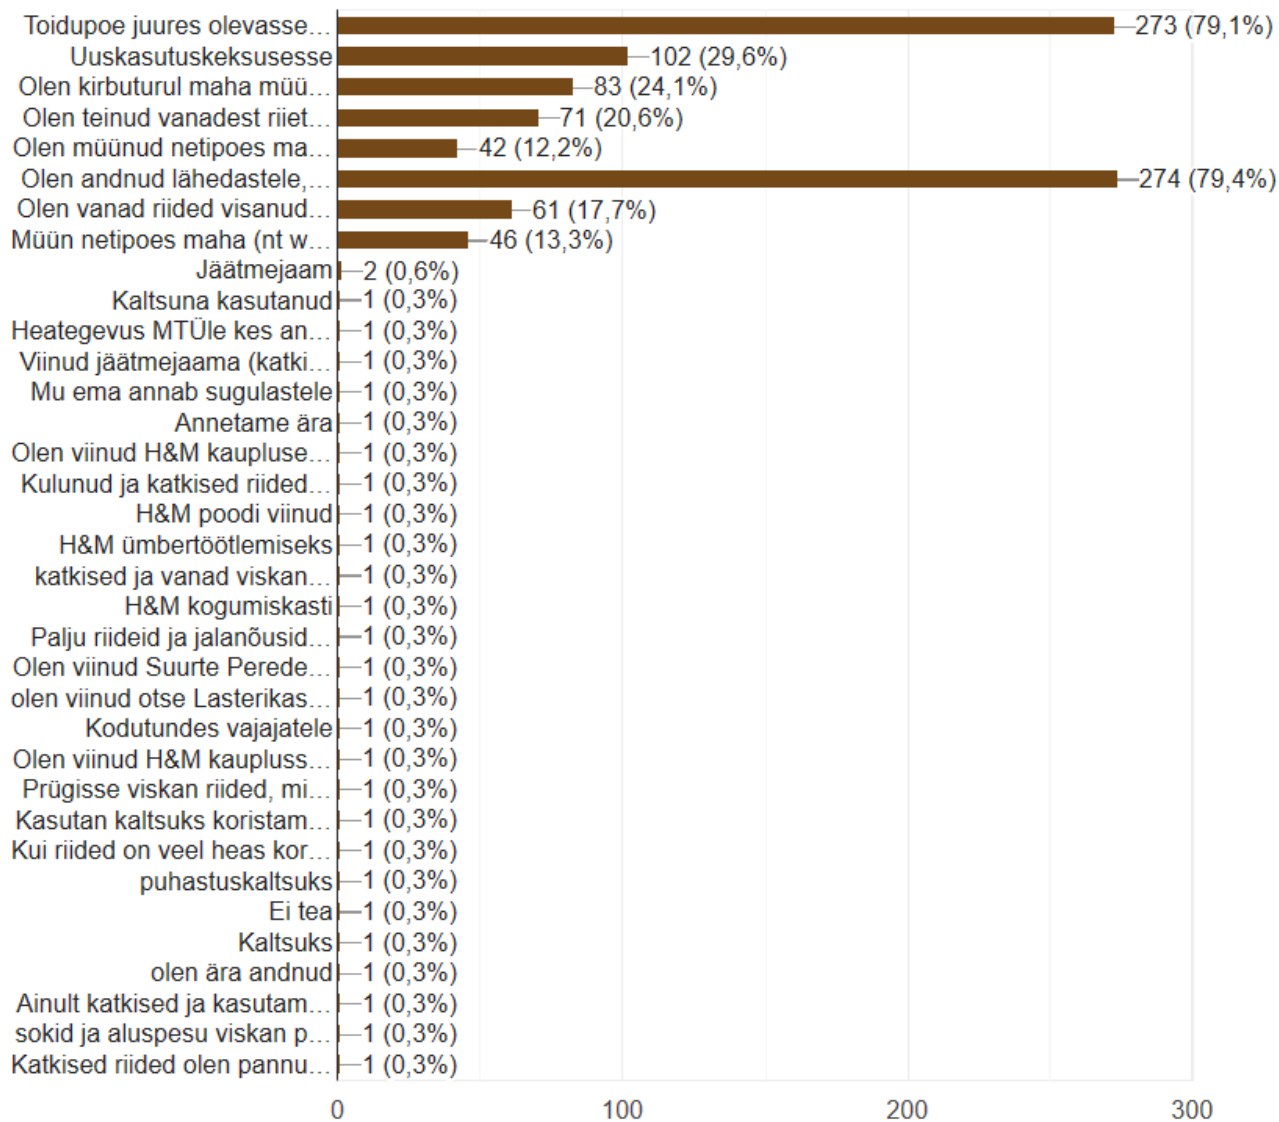

Prügi sorteerimise küsitlus 2021

Me oleme Rohelise kooli liikmed ja soovime kaardistada prügi sorteerimise harjumusi Jüri Gümnaasiumi õpilaste, töötajate ja lastevanemate seas.

Milline on sinu roll Jüri Gümnaasiumis?

346 vastust

Milliseid prügi tüüpe kodus sorteerid? Lisainfot leiab www.kuhuviia.ee

346 vastust

Juhul kui ei sorteeritud prügi siis miks? Proovime leida lahendusi, et kõigil oleks hea prügi sorteerida.

109 vastust

Kui vastasid, et sorteerid prügi, siis miks?

322 vastust

Kuhu olete viinud oma vanad riided, mida te enam ei kasuta?

345 vastust

Vali vastusevariandid, mis lähevad biolagunevasse prügikasti.

339 vastust

Vali vastusevariandid, mis lähevad paberi- ja kartongpakendi prügikasti.