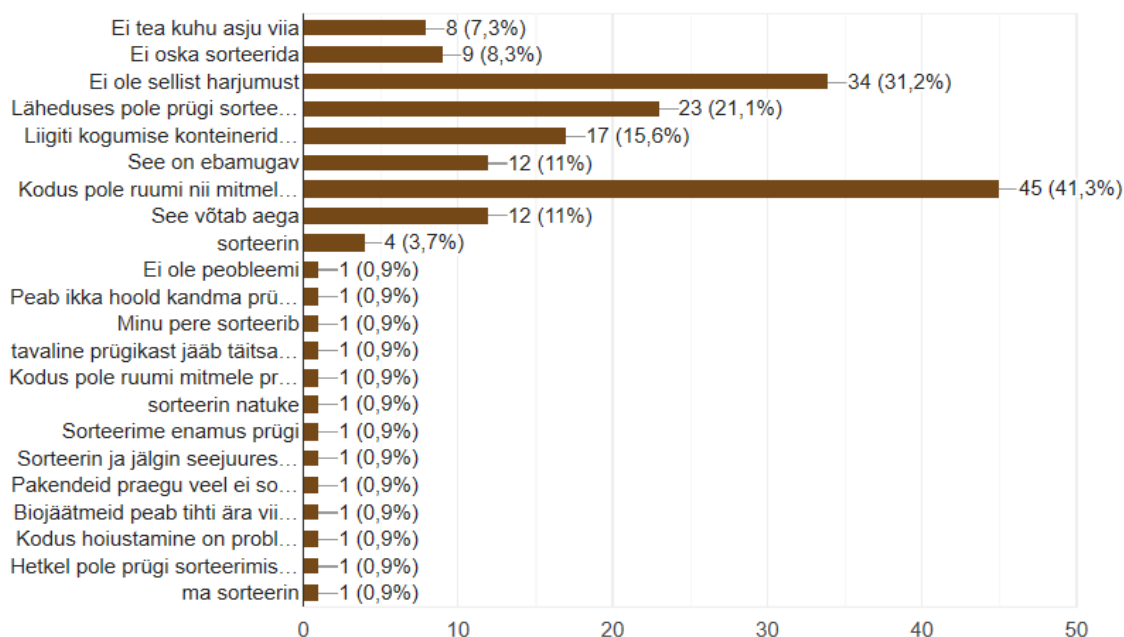

346 vastust

Milliseid prügi tüüpe kodus sorteerid? Lisainfot leiab www.kuhuviia.ee

346 vastust

Juhul kui ei sorteeritud prügi siis miks? Proovime leida lahendusi, et kõigil oleks hea prügi sorteerida.

109 vastust

Kui vastasid, et sorteerid prügi, siis miks?

322 vastust

Kuhu olete viinud oma vanad riided, mida te enam ei kasuta?

345 vastust

Vali vastusevariandid, mis lähevad biolagunevasse prügikasti.

339 vastust

Vali vastusevariandid, mis lähevad paberi- ja kartongpakendi prügikasti.