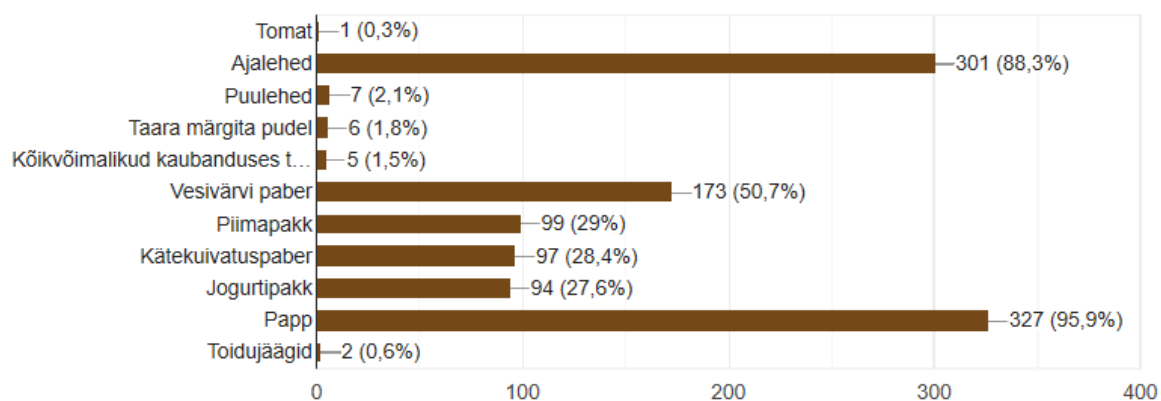

Kui vastasid, et sorteerid prügi, siis miks?

322 vastust

Kuhu olete viinud oma vanad riided, mida te enam ei kasuta?

345 vastust

Vali vastusevariandid, mis lähevad biolagunevasse prügikasti.

339 vastust

Vali vastusevariandid, mis lähevad paberi- ja kartongpakendi prügikasti.

341 vastust

Vali vastusevariandid, mis lähevad segapakendite prügikasti.

329 vastust

Vali vastusevariandid, mis lähevad segaolme prügikasti.

320 vastust

Küsimustiku link

https://docs.google.com/forms/d/e/1FAIpQLSeCtGrbZDj49mCQs7H5GF3O9mOOGYNfoafCQGA Bm3I7E_eGzQ/viewform