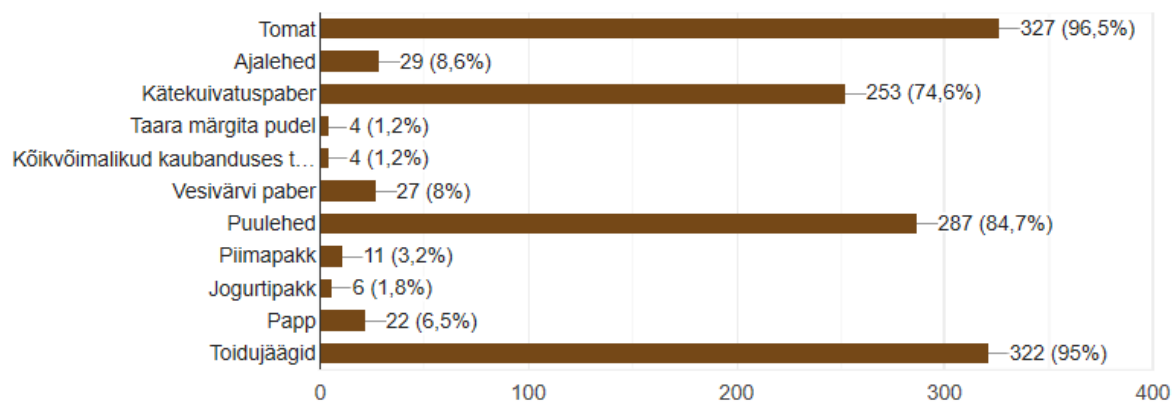

Kui vastasid, et sorteerid prügi, siis miks?

322 vastust

Kuhu olete viinud oma vanad riided, mida te enam ei kasuta?

345 vastust

Vali vastusevariandid, mis lähevad biolagunevasse prügikasti.

339 vastust

Vali vastusevariandid, mis lähevad paberi- ja kartongpakendi prügikasti.

341 vastust

Vali vastusevariandid, mis lähevad segapakendite prügikasti.

329 vastust

Vali vastusevariandid, mis lähevad segaolme prügikasti.

320 vastust

Küsimustiku link

https://docs.google.com/forms/d/e/1FAIpQLSeCtGrbZDj49mCQs7H5GF3O9mOOGYNfoafCQGA Bm3I7E_eGzQ/viewform