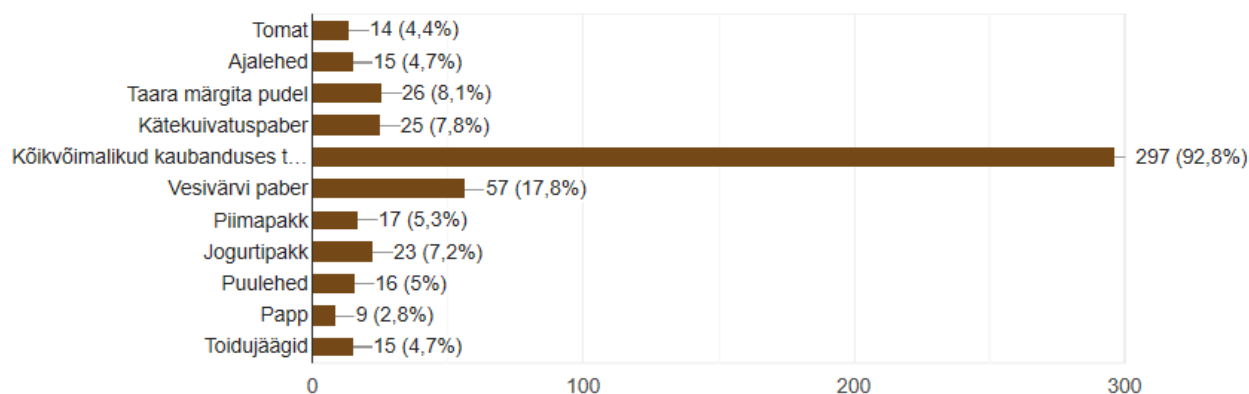

Kui vastasid, et sorteerid prügi, siis miks?

322 vastust

Kuhu olete viinud oma vanad riided, mida te enam ei kasuta?

345 vastust

Vali vastusevariandid, mis lähevad biolagunevasse prügikasti.

339 vastust

Vali vastusevariandid, mis lähevad paberi- ja kartongpakendi prügikasti.

341 vastust

Vali vastusevariandid, mis lähevad segapakendite prügikasti.

329 vastust

Vali vastusevariandid, mis lähevad segaolme prügikasti.

320 vastust

Küsimustiku link

https://docs.google.com/forms/d/e/1FAIpQLSeCtGrbZDj49mCQs7H5GF3O9mOOGYNfoafCQGA Bm3I7E_eGzQ/viewform

KINNITUSSÕNUM

Suur tänu, et leidsid aega meie küsimustikule vastata! Nende tulemustega me saame pikendada meie kooli Rohelise Kooli staatust ja saame hinnata meie kooli inimeste prügi sorteerimise harjumusi läbi aastate. See teema on oluline, sest sorteeritud prügi saab osaliselt taaskasutada ja seetõttu kulub vähem vett, materjale, elektrit, transpordikulusid ja töötunde, et uusi asju toota.