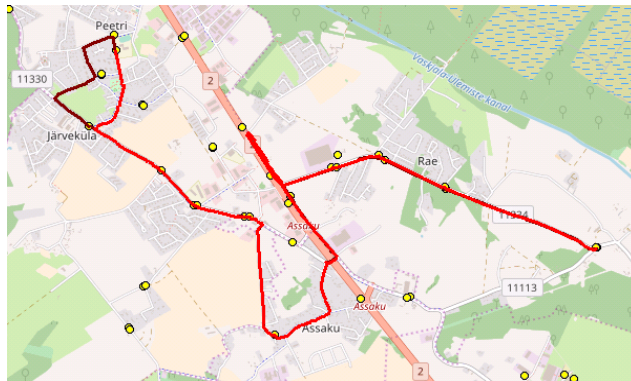

Märkused

Sõitjate sisenemine ja väljumine toimub kõikides liiklusemärgiga 541a tähistatud peatuskohtades

AS HANSABUSS

Riigihange "Avaliku bussiliiniveo korraldamine Harju maakonna Rae valla bussiliinidel" registreerimisnumber 162405
 Alus: Rae valla avalike bussiliinide teenindamise lepingu alates 01.09.2015 kuni 31.08.2020

MTÜ Põhja-Eesti Ühistranspordikeskus
 reg 80213342
 Roosikrantsi 12
 10119 Tallinn

AS HANSABUSS
 reg 10230847
 Algi tee 38
 10620 Tallinn

Maakonna bussiliin
Rae - Peetri kool

Nr.R7

Sõiduplaan kehtib **ainult 10.06.2019**
 Liini teenindab **Hansabuss AS**

LISA

Nr.	Peatus	Reis 01	Reis 01
		R7-01	R7-01
1	Rae mõis	07:55	10:50
2	Jaani	07:59	10:54
3	Loopera	08:00	10:55
4	Talipihlaka	08:02	10:57
5	Nurme tee rist	08:04	10:59
6	Turuveski	08:11	11:06
7	Hundisepa	08:13	11:08
8	Järveküla kool	08:14	11:09
9	Järveküla	08:14	11:09
10	Peetri kool	08:18	11:13