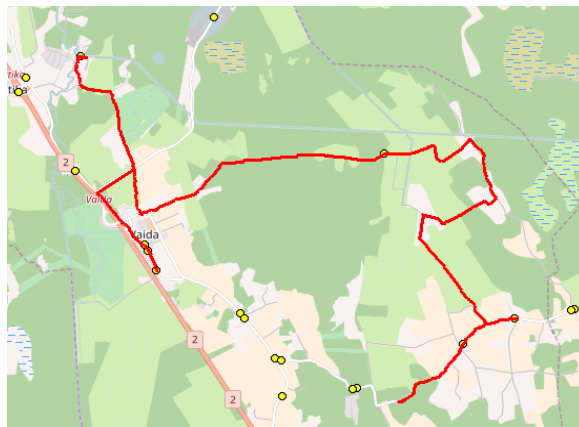

MTÜ Põhja-Eesti Ühistranspordikeskus
 reg 80213342
 Roosikrantsi 12
 10119 Tallinn

AS HANSABUSS
 reg 10230847
 Algi tee 38
 10620 Tallinn

Maakonna bussiliin **Nr.R5** **VB**
Suursoo - Veskimäe - Urvaste - Ellaku -Aruvalla - Vaida

Sõiduplaan kehtib **ainult 06.06.2019**
 Liini teenindab **Hansabuss AS**
LISA

| Nr. | Peatus | Reis | Reis |
|-----|----------------|-------|-------|
| | | 01 | 01 |
| | | R5-01 | R5-01 |
| 1 | Suursoo | 07:25 | 10:20 |
| 2 | Kiviaru | 07:26 | 10:21 |
| 3 | Haavisto rist | 07:31 | 10:25 |
| 4 | Seli laut | 07:35 | 10:30 |
| 5 | Suursoo küla | 07:37 | 10:32 |
| 6 | Urvaste | 07:43 | 10:38 |
| 7 | Urvaste | 07:45 | 10:40 |
| 8 | Salu | 07:47 | 10:42 |
| 9 | Lilleoru | 07:51 | 10:46 |
| 10 | Ellaku | 07:54 | 10:48 |
| 11 | Kasemetsa | 07:55 | 10:50 |
| 12 | Aruvalla | 07:56 | 10:51 |
| 13 | Aruvalla | 07:57 | 10:52 |
| 14 | Kasemetsa | 07:58 | 10:53 |
| 15 | Ellaku | 08:00 | 10:54 |
| 16 | Vaidasoo | 08:01 | 10:56 |
| 17 | Vaida Põhikool | 08:05 | 11:00 |

Vaida - Veskitaguse - Suursoo - Urvaste - Salu
LISA

| Nr. | Peatus | Reis | Reis | Reis |
|-----|----------------|-------|-------|-------|
| | | 02 | 02 | 04 |
| | | R5-02 | R5-02 | R5-03 |
| 1 | Vaida Põhikool | 12:00 | 15:00 | 16:50 |
| 2 | Vaida | 12:01 | 15:01 | 16:51 |
| 3 | Veskitaguse | 12:08 | 15:09 | 16:59 |
| 4 | Suursoo | 12:21 | 15:21 | 17:11 |
| 5 | Kiviaru | 12:24 | 15:24 | 17:14 |
| 6 | Haavisto rist | 12:28 | 15:28 | 17:18 |
| 7 | Seli laut | 12:31 | 15:32 | 17:22 |
| 8 | Suursoo küla | 12:33 | 15:33 | 17:23 |
| 9 | Urvaste | 12:39 | 15:39 | 17:29 |
| 10 | Urvaste | 12:39 | 15:40 | 17:30 |
| 11 | Salu | 12:41 | 15:41 | 17:31 |
| 12 | Suure-Tamme | 12:43 | 15:44 | 17:34 |

Märkused

Liiklus toimub ainult koolipäevadel
 Sõitjate sisenemine ja väljumine toimub kõikides liiklusemärgiga 541a tähistatud peatuskohtades

AS HANSABUSS